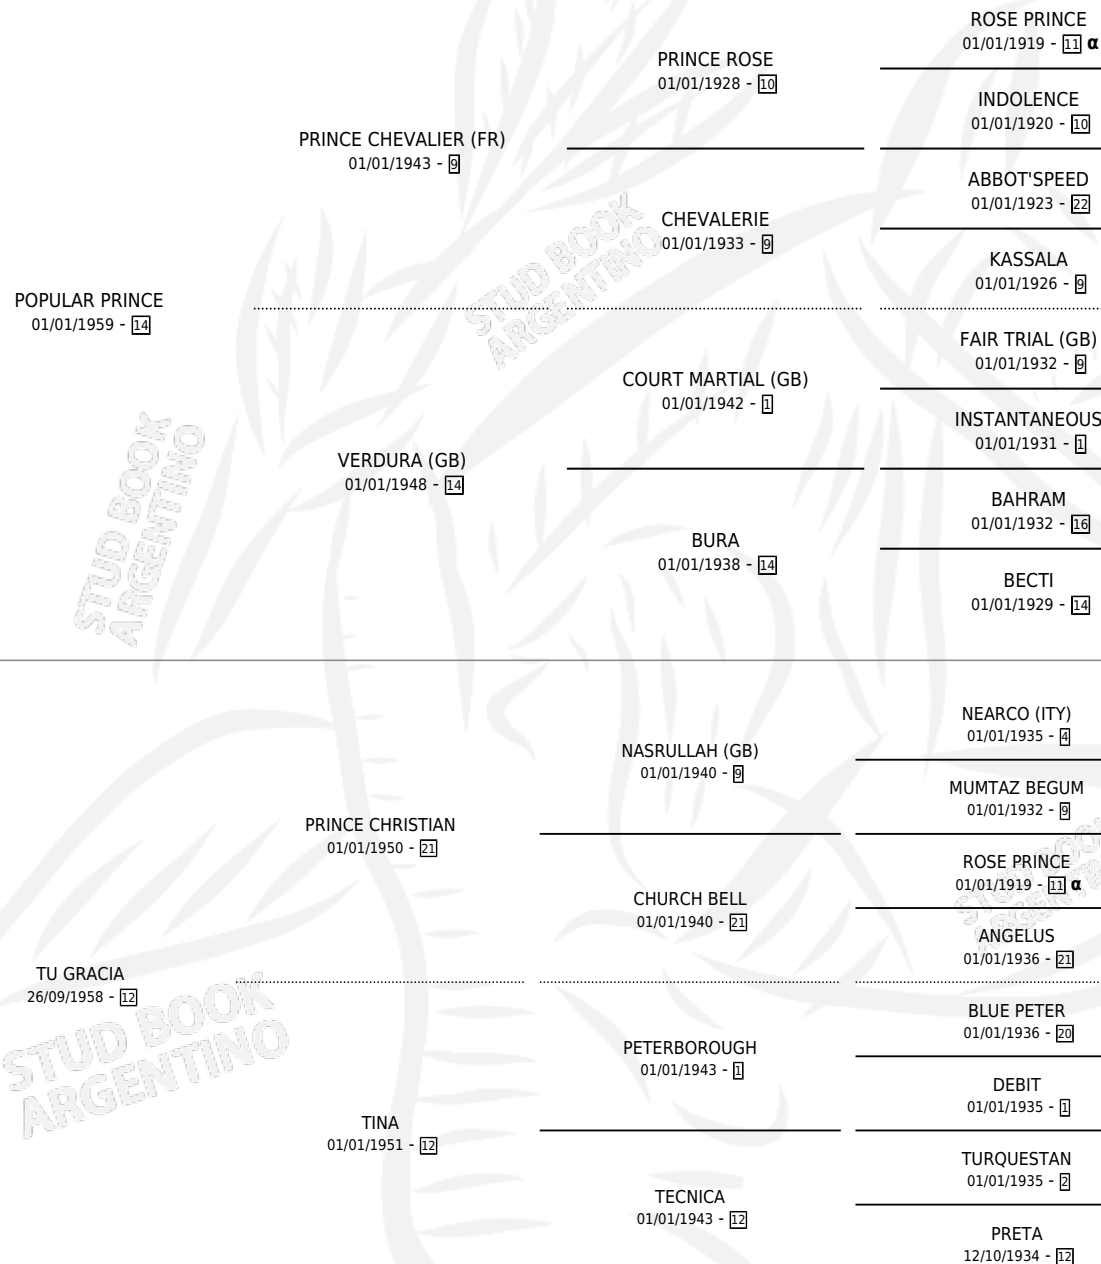

TALLADORA

por **POPULAR PRINCE** y **TU GRACIA** por **PRINCE CHRISTIAN**

Argentina · Hembra · Zaino · SP · 30/09/1973
Familia 12 · Volumen 28

ESTADO

TIPIFICACIÓN SANGUÍNEA	X
TIPIFICACIÓN POR ADN	X
PASAPORTE	X
IDENTIFICACIÓN POR MICROCHIP	X
REPRODUCTOR	✓

Lugar de nacimiento: Campo particular
Criador: Sin dato

~

HIJOS

	MACHOS	HEMBRAS
6 NACIERON	3	3
SIN ACTUACIONES		

PEDIGREE

INBREEDING : α

S

mientos 5 / Efectividad 55.56%

PADRILLO	PRODUCTO	CRIADOR	1ER SERVICIO	ÚLTIMO SERVICIO
MORRION	Ø		02/11/1991	04/11/1991
MORRION	IVAN TALLADOR (M Z, 23/10/1991)	SIN DATO	03/11/1990	05/11/1990
MORRION	FACIO CHICO (M Z, 06/10/1990) •MURIÓ EL 10/07/2008•	SIN DATO	28/10/1989	29/10/1989
MORRION	HOLGORIO (M Z, 16/10/1989)	SIN DATO	26/10/1988	28/10/1988
MORRION	Ø		14/10/1987	18/10/1987
MORRION	Ø		31/10/1986	03/11/1986
MORRION	SOY BANCADA (H Z, 29/09/1986) •MURIÓ EL 18/09/2008•	SIN DATO	23/10/1985	27/10/1985
MORRION	SEÑORA DEL MONTE (H ZC, 30/09/1984)	SIN DATO		
MORRION	Ø			