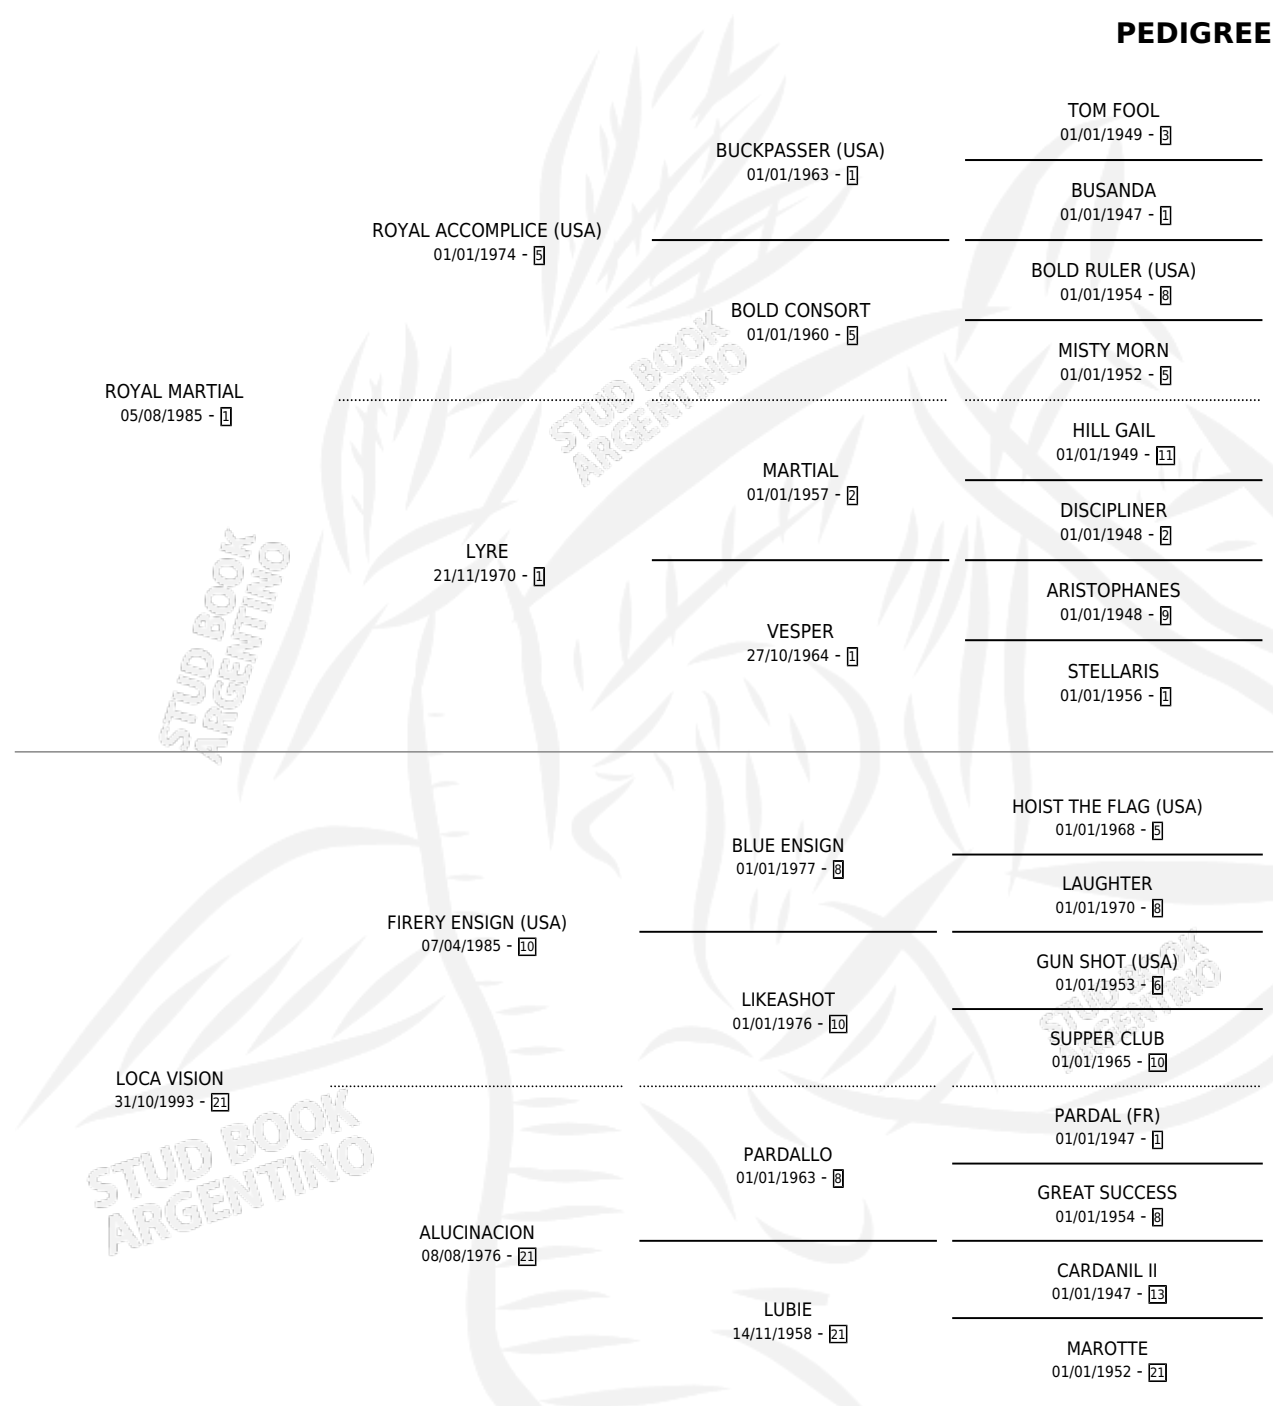

ROYAL MAD

por ROYAL MARTIAL y LOCA VISION por FIRERY ENSIGN (USA)

Argentina · Macho · Tordillo · SP · 03/11/1998
Familia 21-a · Volumen 36

ESTADO

TIPIFICACIÓN SANGUÍNEA	✓
TIPIFICACIÓN POR ADN	X
PASAPORTE	X
IDENTIFICACIÓN POR MICROCHIP	X
REPRODUCTOR	X

Lugar de nacimiento: Ojos Verdes

Criador: Ojos Verdes

PEDIGREE

CAMPAÑA

Solo carreras oficiales de Argentina

POR EDAD

EDAD	CC	1°	2°	3°	4°	5°	NP	CLC	CLG	CLCG1	CLGG1	IMPORTE	GANANCIA / CC
2 AÑOS	2	0	0	1	0	0	1	0	0	0	0	\$1,080	\$540
3 AÑOS	6	0	0	0	1	0	5	0	0	0	0	\$315	\$53
TOTALES	8	0	0	1	1	0	6	0	0	0	0	\$1,395	\$174
%		0.0%	0.0%	12.5%	12.5%	0.0%	75.0%	0.0%	0.0%	0.0%	0.0%		