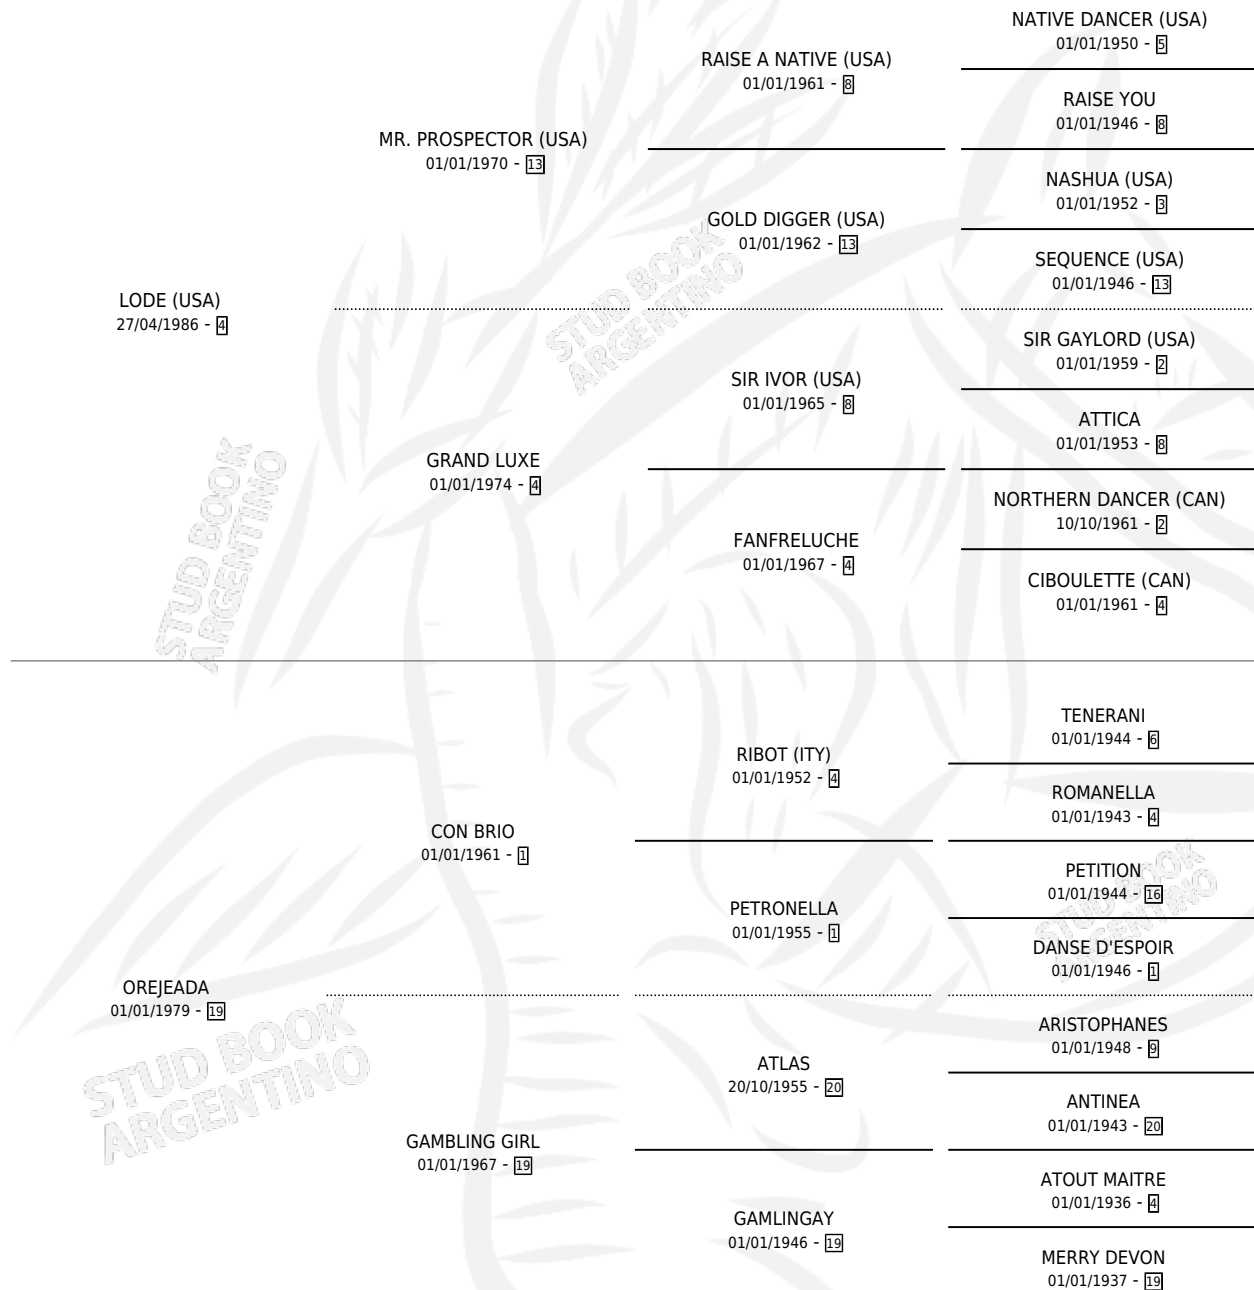

ORADOR

por **LODE (USA)** y **OREJEADA** por **CON BRIO**

Argentina · Macho · Alazan Tostado · SP · 09/11/1998
Familia 19-c · Volumen 36

ESTADO

TIPIFICACIÓN SANGUÍNEA	✓
TIPIFICACIÓN POR ADN	X
PASAPORTE	X
IDENTIFICACIÓN POR MICROCHIP	X
REPRODUCTOR	X

Lugar de nacimiento: San Ignacio De Loyola

Criador: San Ignacio De Loyola

PEDIGREE

EXPORTACIÓN / IMPORTACIÓN

FECHA	MOVIMIENTO	PAÍS
16/04/2002	EXPORTADO	SINGAPUR

~

CAMPAÑA

Solo carreras oficiales de Argentina