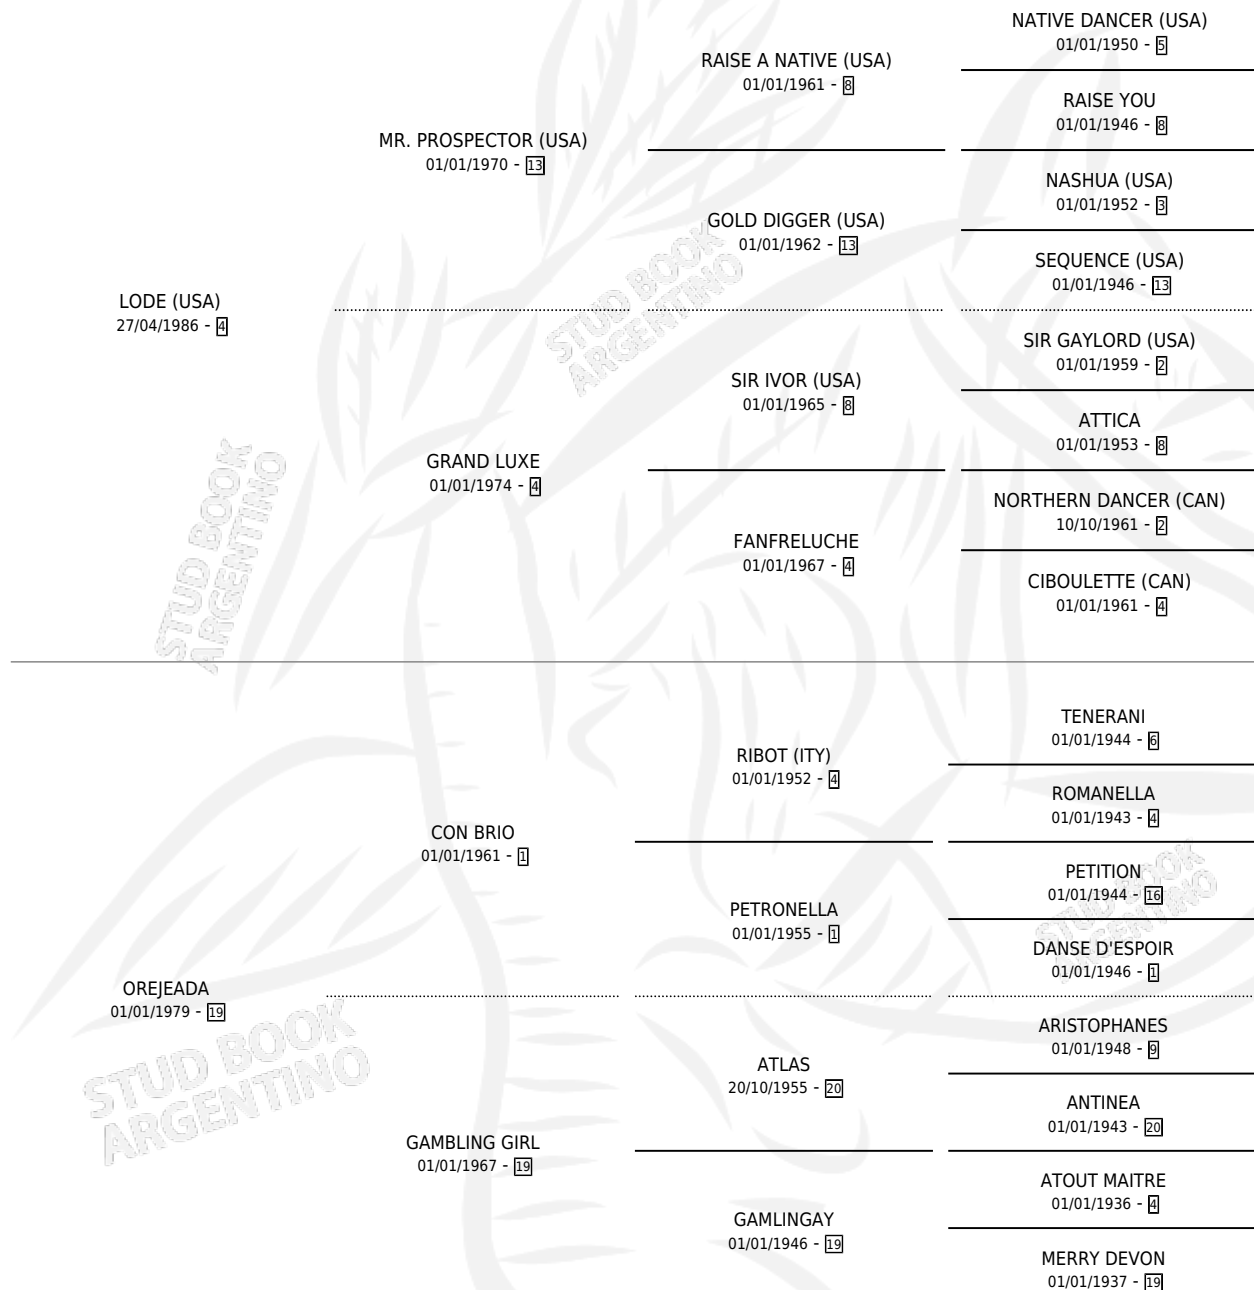

ORADOR

por **LODE (USA)** y **OREJEADA** por **CON BRIO**

Argentina · Macho · Alazan Tostado · SP · 09/11/1998
Familia 19-c · Volumen 36

ESTADO

TIPIFICACIÓN SANGUÍNEA	✓
TIPIFICACIÓN POR ADN	X
PASAPORTE	X
IDENTIFICACIÓN POR MICROCHIP	X
REPRODUCTOR	X

Lugar de nacimiento: San Ignacio De Loyola

Criador: San Ignacio De Loyola

PEDIGREE

EXPORTACIÓN / IMPORTACIÓN

FECHA	MOVIMIENTO	PAÍS
16/04/2002	EXPORTADO	SINGAPUR

~

CAMPAÑA

Solo carreras oficiales de Argentina