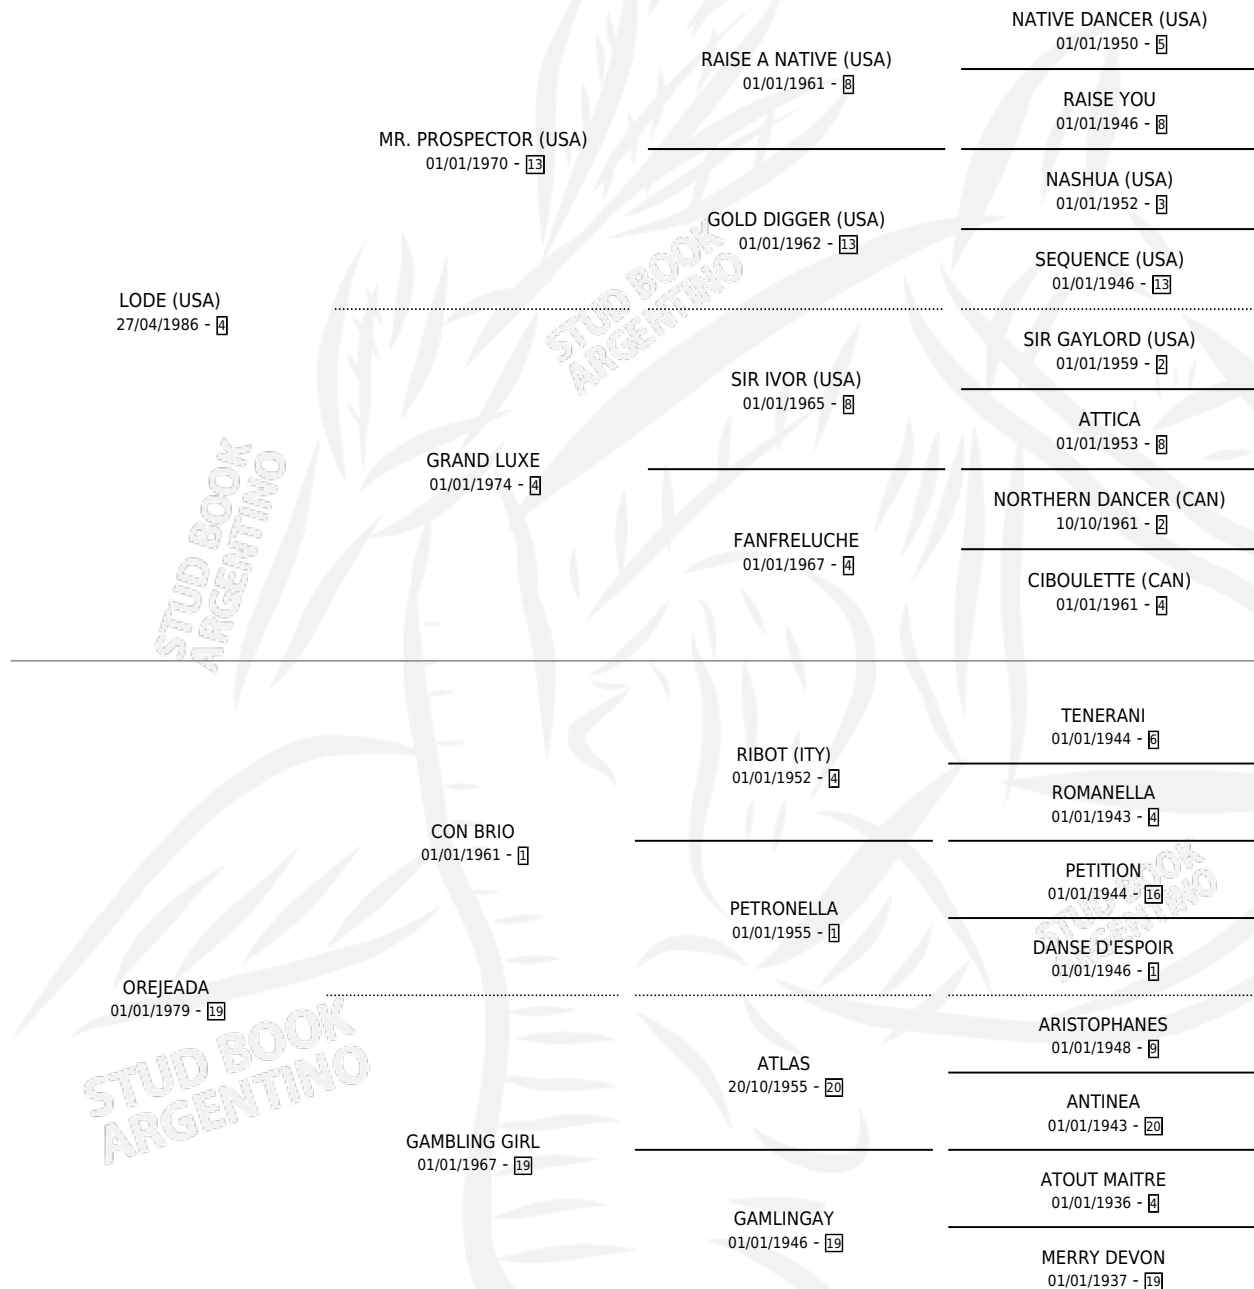

# ORADOR

por **LODE (USA)** y **OREJEADA** por **CON BRIO**

Argentina · Macho · Alazan Tostado · SP · 09/11/1998  
Familia 19-c · Volumen 36

## ESTADO

TIPIFICACIÓN SANGUÍNEA	✓
TIPIFICACIÓN POR ADN	X
PASAPORTE	X
IDENTIFICACIÓN POR MICROCHIP	X
REPRODUCTOR	X

**Lugar de nacimiento:** San Ignacio De Loyola

**Criador:** San Ignacio De Loyola

## PEDIGREE

**EXPORTACIÓN / IMPORTACIÓN**

FECHA	MOVIMIENTO	PAÍS
16/04/2002	EXPORTADO	SINGAPUR

~

**CAMPAÑA**

Solo carreras oficiales de Argentina