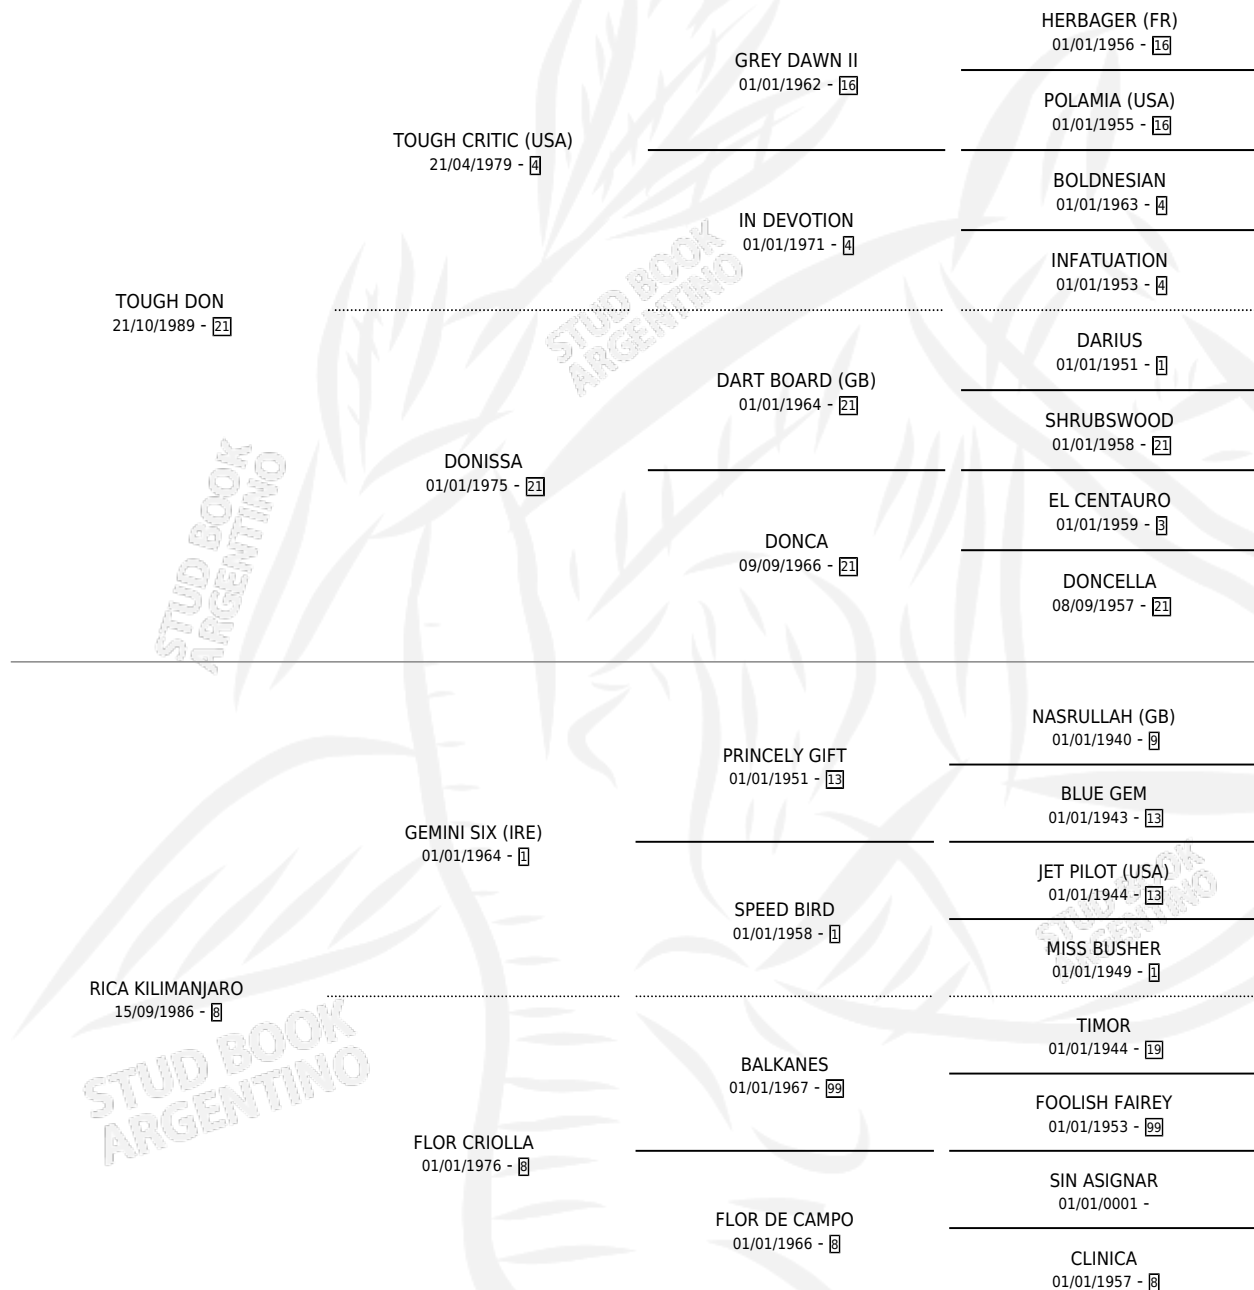

DON PICASO

por TOUGH DON y RICA KILIMANJARO por GEMINI SIX (IRE)

Argentina · Macho · Zaino · SP · 21/10/1998
Familia 8-g · Volumen 36

ESTADO

TIPIFICACIÓN SANGUÍNEA	✓
TIPIFICACIÓN POR ADN	X
PASAPORTE	X
IDENTIFICACIÓN POR MICROCHIP	X
REPRODUCTOR	X

Lugar de nacimiento: Traslasierra
Criador: Rojo Oscar Alberto

PEDIGREE

CAMPAÑA

Solo carreras oficiales de Argentina

POR EDAD

EDAD	CC	1°	2°	3°	4°	5°	NP	CLC	CLG	CLCG1	CLGG1	IMPORTE	GANANCIA / CC
5 AÑOS	2	0	1	1	0	0	0	0	0	0	0	\$1,628	\$814
TOTALES	2	0	1	1	0	0	0	0	0	0	0	\$1,628	\$814
%		0.0%	50.0%	50.0%	0.0%	0.0%	0.0%	0.0%	0.0%	0.0%	0.0%		