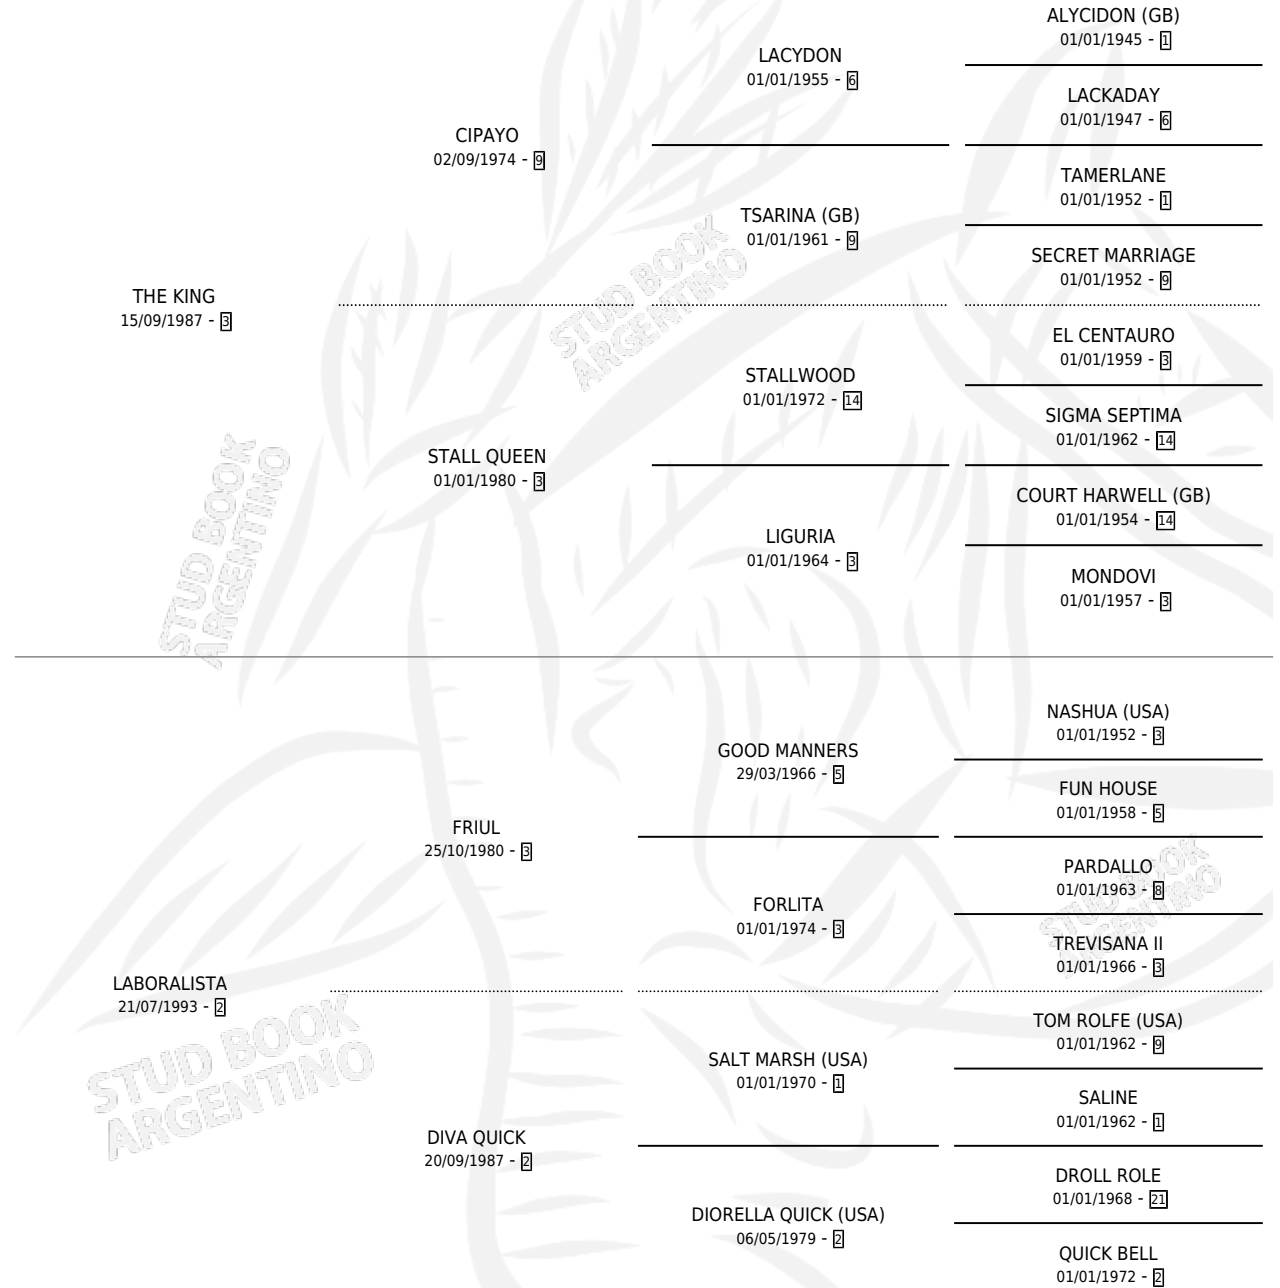

REVANCHA FRI

por THE KING y LABORALISTA por FRIUL

Argentina · Hembra · Zaino · SP · 20/09/1998
Familia 2-i · Volumen 36

ESTADO

TIPIFICACIÓN SANGUÍNEA	✓
TIPIFICACIÓN POR ADN	X
PASAPORTE	X
IDENTIFICACIÓN POR MICROCHIP	X
REPRODUCTOR	X

Lugar de nacimiento: Teresa Maria

Criador: Sin dato

PEDIGREE

REVANCHA FRI

Datos oficiales del Stud Book Argentino

Documento generado el 15/05/2026

studbook.org.ar