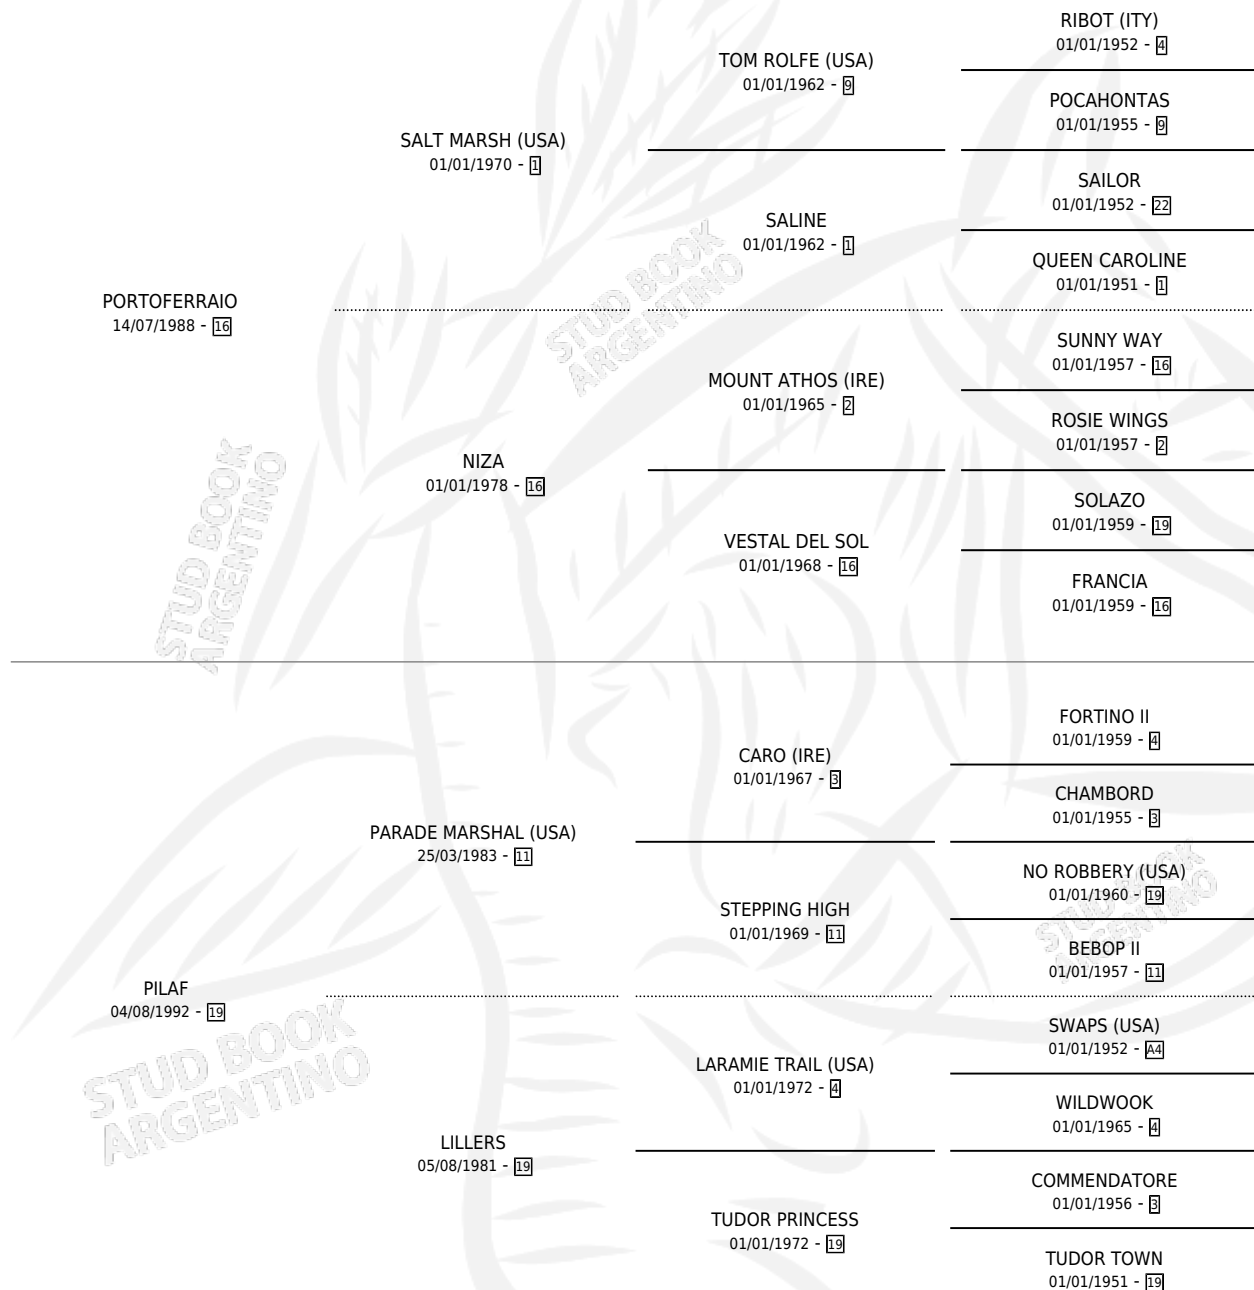

BAHIA JOYA

por PORTOFERRAIO y PILAF por PARADE MARSHAL (USA)

Argentina · Hembra · Alazan · SP · 28/08/1998
Familia 19-c · Volumen 36

ESTADO

TIPIFICACIÓN SANGUÍNEA	✓
TIPIFICACIÓN POR ADN	✓
PASAPORTE	X
IDENTIFICACIÓN POR MICROCHIP	X
REPRODUCTOR	✓

Lugar de nacimiento: Don Florentino
Criador: Sin dato

~

HIJOS

	MACHOS	HEMBRAS
6 NACIERON	3	3
1 CORRIERON	1	0

SIN ACTUACIONES

PEDIGREE