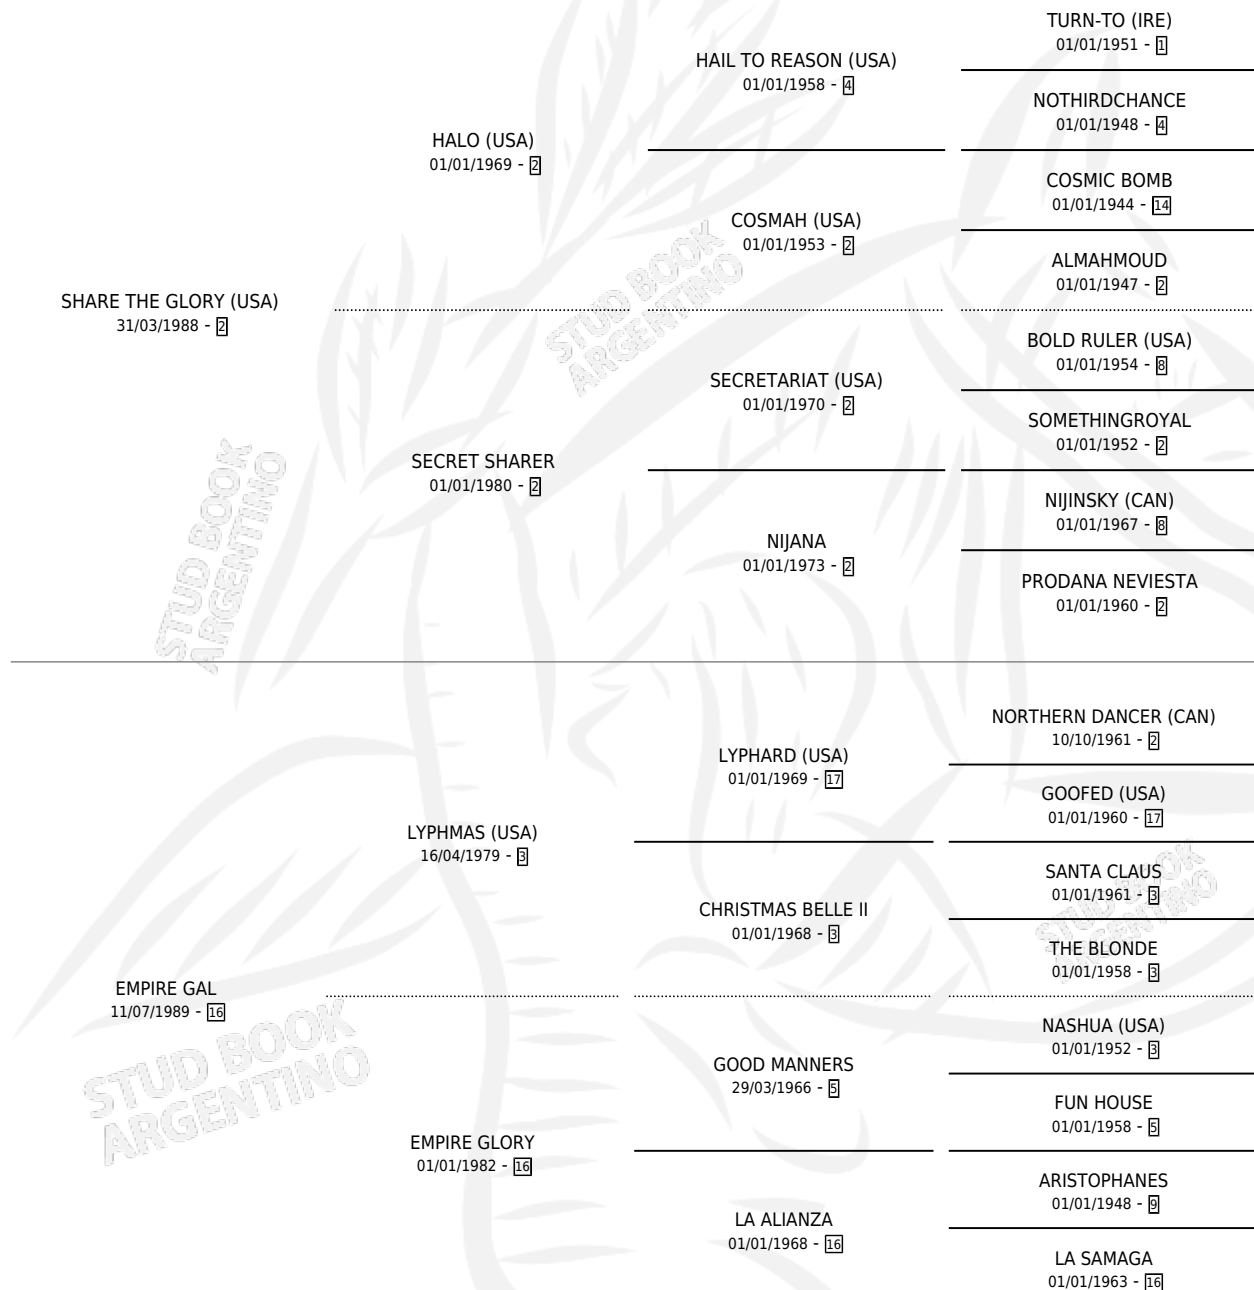

EXOTICA GLORY

por **SHARE THE GLORY (USA)** y **EMPIRE GAL** por **LYPHMAS (USA)**

Argentina · Hembra · Zaino · SP · 15/10/1998
Familia 16-e · Volumen 36

ESTADO

TIPIFICACIÓN SANGUÍNEA	✓
TIPIFICACIÓN POR ADN	✓
PASAPORTE	X
IDENTIFICACIÓN POR MICROCHIP	X
REPRODUCTOR	✓

Lugar de nacimiento: Don Florentino
Criador: Grimaldi Luis Alberto

~

HIJOS

	MACHOS	HEMBRAS
2 NACIERON	1	1
SIN ACTUACIONES		

PEDIGREE

CAMPAÑA

Solo carreras oficiales de Argentina

POR EDAD