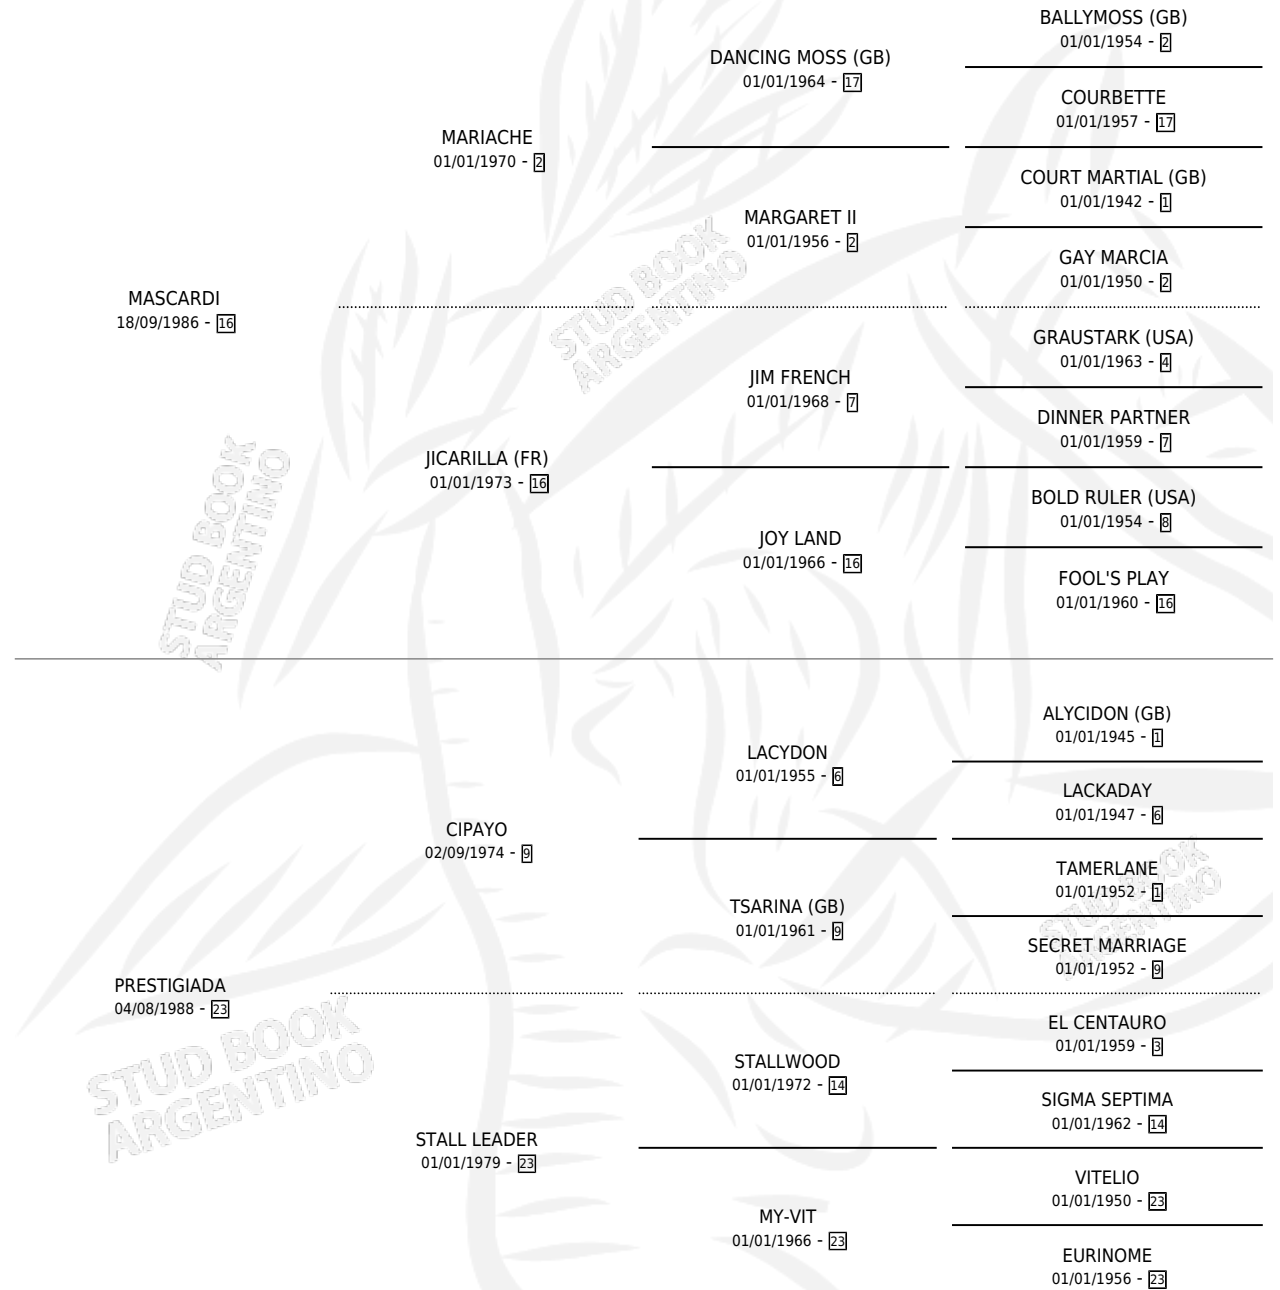

MADREPERLA

por MASCARDI y PRESTIGIADA por CIPAYO

Argentina · Hembra · Zaino Negro · SP · 15/10/1998
Familia 23-a · Volumen 36

ESTADO

| | |
|------------------------------|---|
| TIPIFICACIÓN SANGUÍNEA | ✓ |
| TIPIFICACIÓN POR ADN | X |
| PASAPORTE | X |
| IDENTIFICACIÓN POR MICROCHIP | X |
| REPRODUCTOR | X |

Lugar de nacimiento: Don Florentino

Criador: Haras Don Florentino S.A.

PEDIGREE

MADREPERLA

Datos oficiales del Stud Book Argentino

Documento generado el 15/05/2026

studbook.org.ar