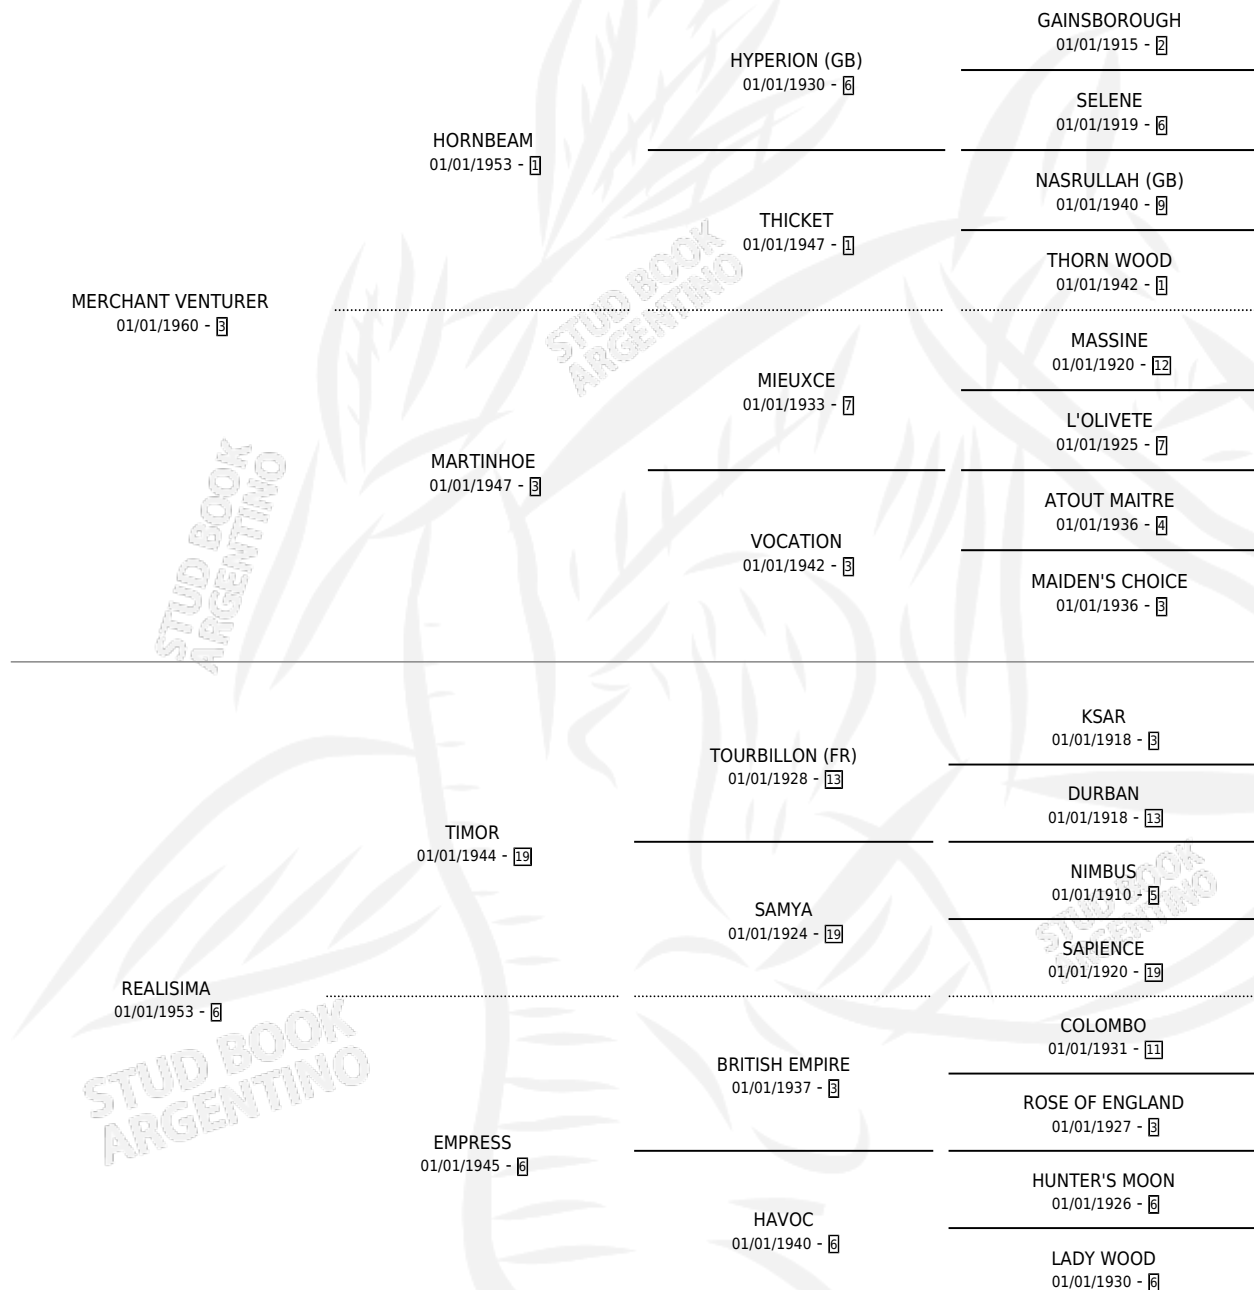

REGENCE

por **MERCHANT VENTURER** y **REALISIMA** por **TIMOR**

Argentina · Hembra · Alazan Tostado · SP · 01/01/1973
Familia 6-f · Volumen 28

ESTADO

TIPIFICACIÓN SANGUÍNEA	X
TIPIFICACIÓN POR ADN	X
PASAPORTE	X
IDENTIFICACIÓN POR MICROCHIP	X
REPRODUCTOR	✓

Lugar de nacimiento: Campo particular

Criador: Sin dato

~

HIJOS

	MACHOS	HEMBRAS
7 NACIERON	2	5
4 CORRIERON	1	3
4 GANARON	1	3
0 GANADORES CL	0 GANADORES GR	0 GANADORES G1

PEDIGREE

S

cimientos 4 / Efectividad 36.36%

PADRILLO	PRODUCTO	CRIADOR	1ER SERVICIO	ÚLTIMO SERVICIO
COMPANION	Ø		22/11/1993	22/11/1993
RED WING PRINCE (USA)	Ø		16/10/1992	03/12/1992
RED WING PRINCE (USA)	Ø		31/08/1991	19/11/1991
RED WING PRINCE (USA)	Ø		18/11/1990	18/11/1990
RED WING PRINCE (USA)	GUAVA (H ZC, 31/10/1990)	SIN DATO	28/10/1989	20/11/1989
PI'S GUY (USA)	FLARE UP (H AT, 22/08/1989) •MURIÓ EL 10/03/2015•	SIN DATO	25/08/1988	27/08/1988
PI'S GUY (USA)	Ø		28/10/1987	28/10/1987
JUEZ DE PAN	DEVOIR (H AT, 19/08/1987)	SIN DATO	06/09/1986	06/09/1986
JUEZ DE PAN	Ø		10/09/1985	10/09/1985
LEFTY (USA)	BARBICHE (H AT, 01/09/1985) •MURIÓ EL 28/06/1993•	SIN DATO		
SAMBA BOY (USA)	Ø			