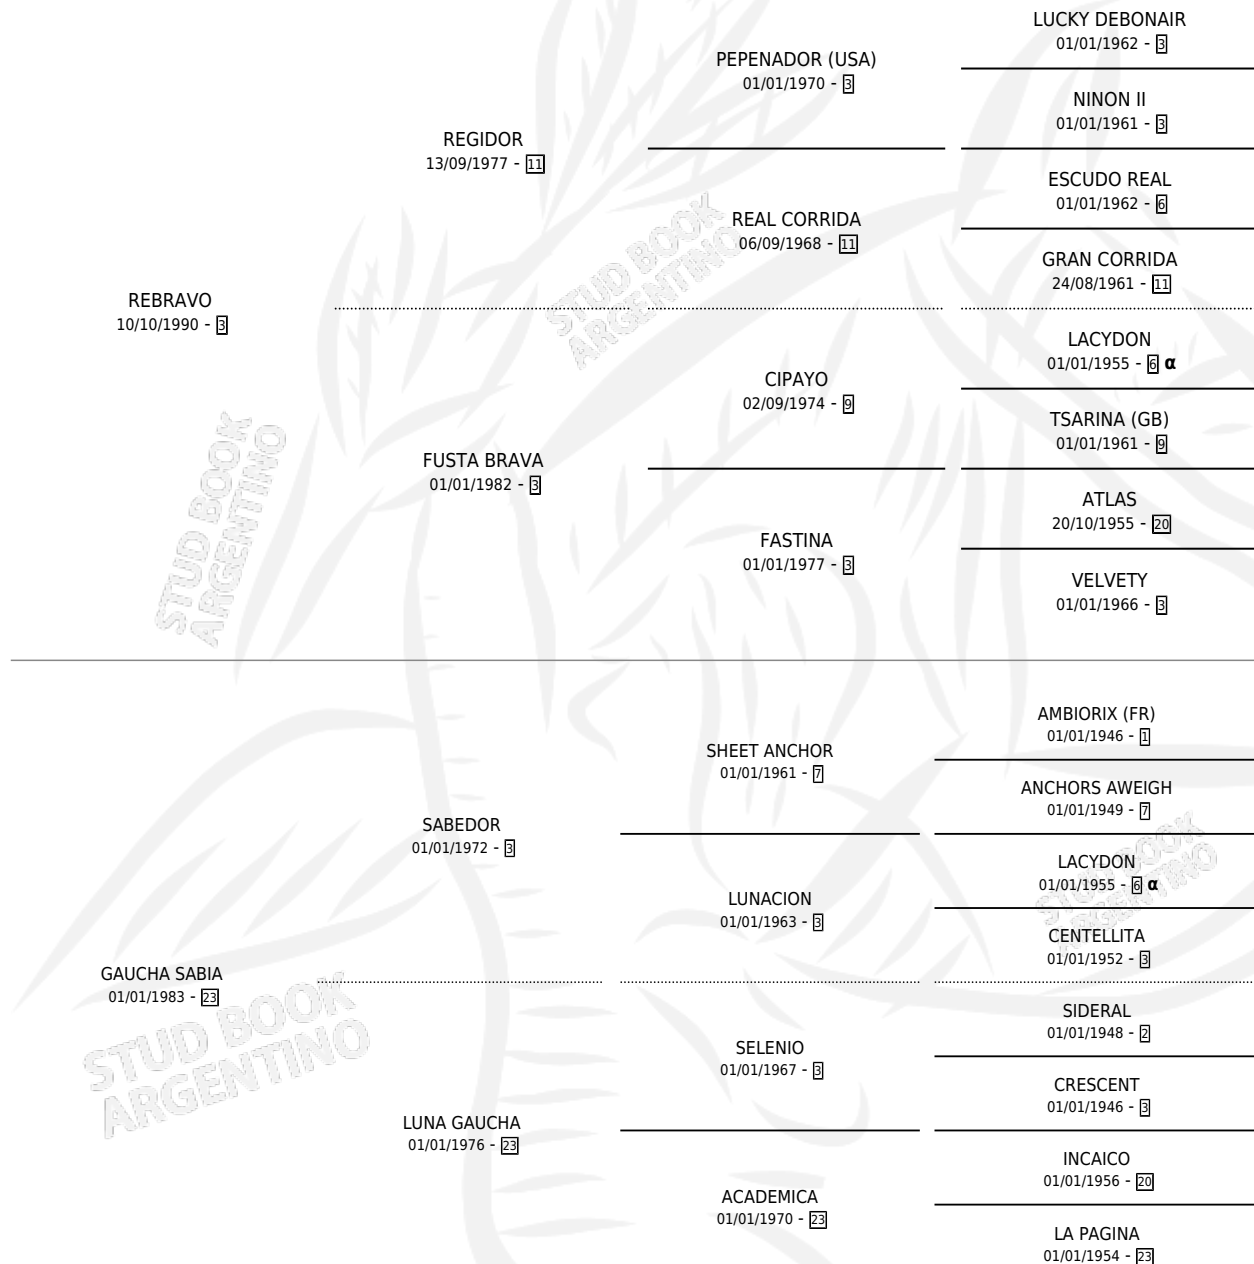

RE VALIENTE

por REBRAVO y GAUCHA SABIA por SABEDOR

Argentina · Hembra · Zaino · SP · 20/09/1998
Familia 23-a · Volumen 36

ESTADO

TIPIFICACIÓN SANGUÍNEA	✓
TIPIFICACIÓN POR ADN	✓
PASAPORTE	X
IDENTIFICACIÓN POR MICROCHIP	X
REPRODUCTOR	✓

Lugar de nacimiento: Angelita

Criador: Sin dato

~

HIJOS

	MACHOS	HEMBRAS
2 NACIERON	1	1
SIN ACTUACIONES		

PEDIGREE

INBREEDING : α

CAMPAÑA

Solo carreras oficiales de Argentina

POR EDAD

EDAD	CC	1°	2°	3°	4°	5°	NP	CLC	CLG	CLCG1	CLGG1	IMPORTE	GANANCIA / CC
4 AÑOS	1	0	0	0	0	0	1	0	0	0	0	\$200	\$200
TOTALES	1	0	0	0	0	0	1	0	0	0	0	\$200	\$200
%		0.0%	0.0%	0.0%	0.0%	0.0%	100%	0.0%	0.0%	0.0%	0.0%		