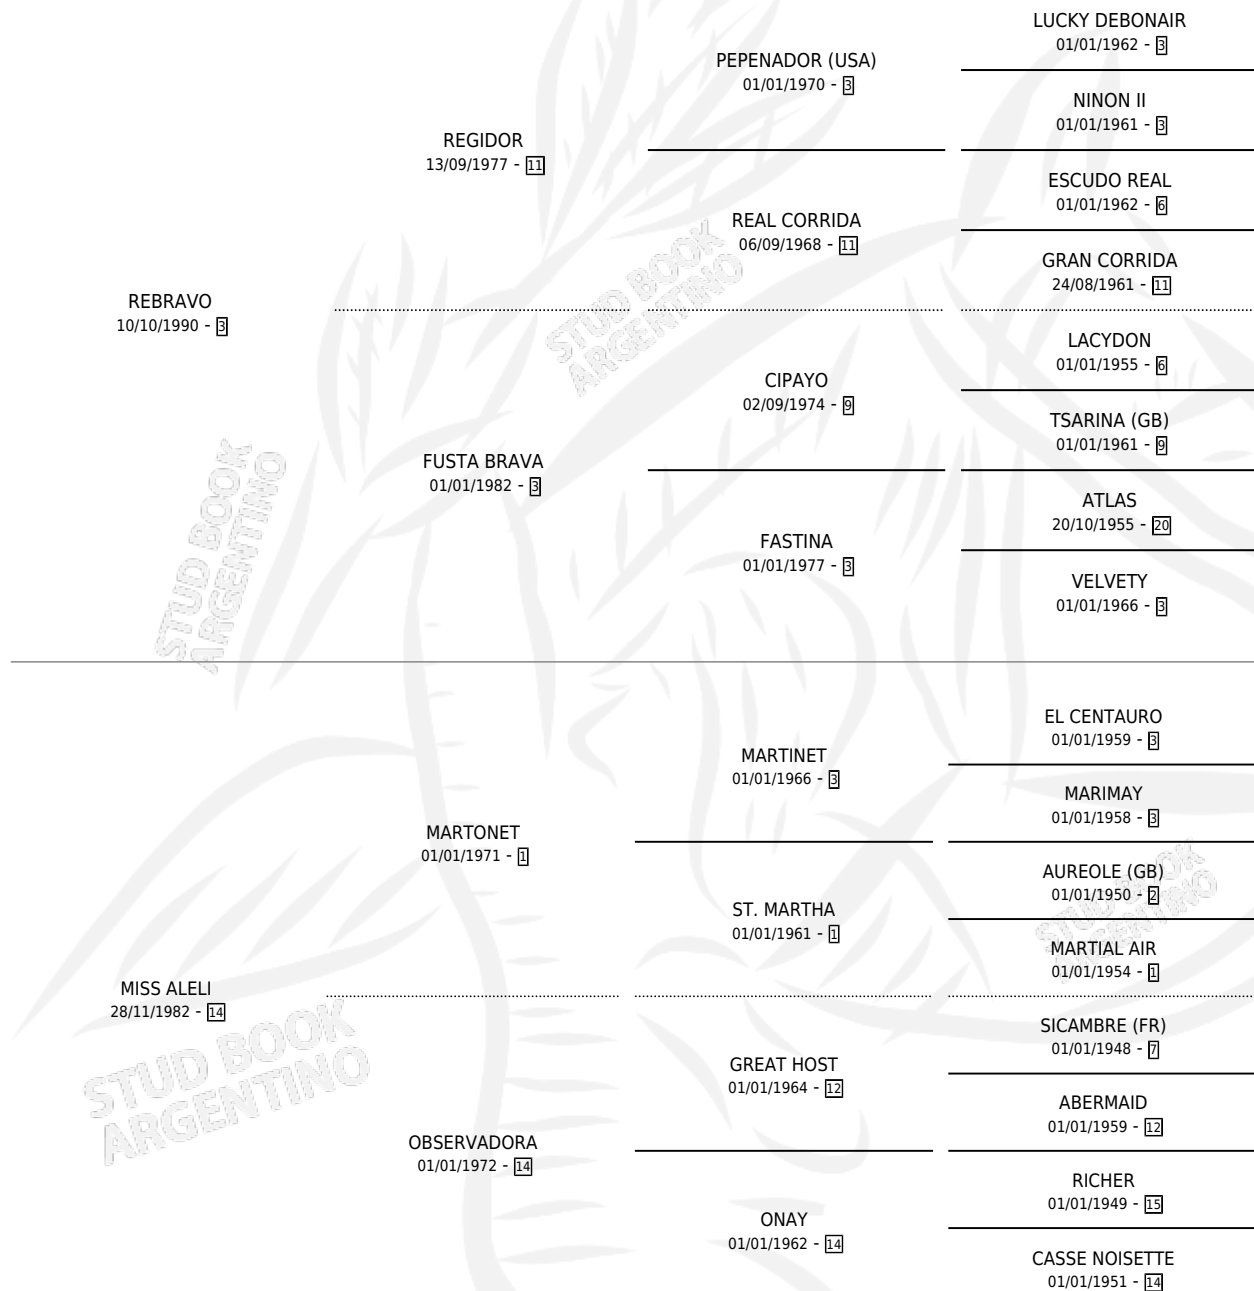

REGISTRADORA

por REBRAVO y MISS ALELI por MARTONET

Argentina · Hembra · Zaino · SP · 15/09/1998
Familia 14 · Volumen 36

ESTADO

TIPIFICACIÓN SANGUÍNEA	X
TIPIFICACIÓN POR ADN	X
PASAPORTE	X
IDENTIFICACIÓN POR MICROCHIP	X
REPRODUCTOR	X

Lugar de nacimiento: Angelita

Criador: Sin dato

PEDIGREE

REGISTRADORA

Datos oficiales del Stud Book Argentino

Documento generado el 10/05/2026

studbook.org.ar