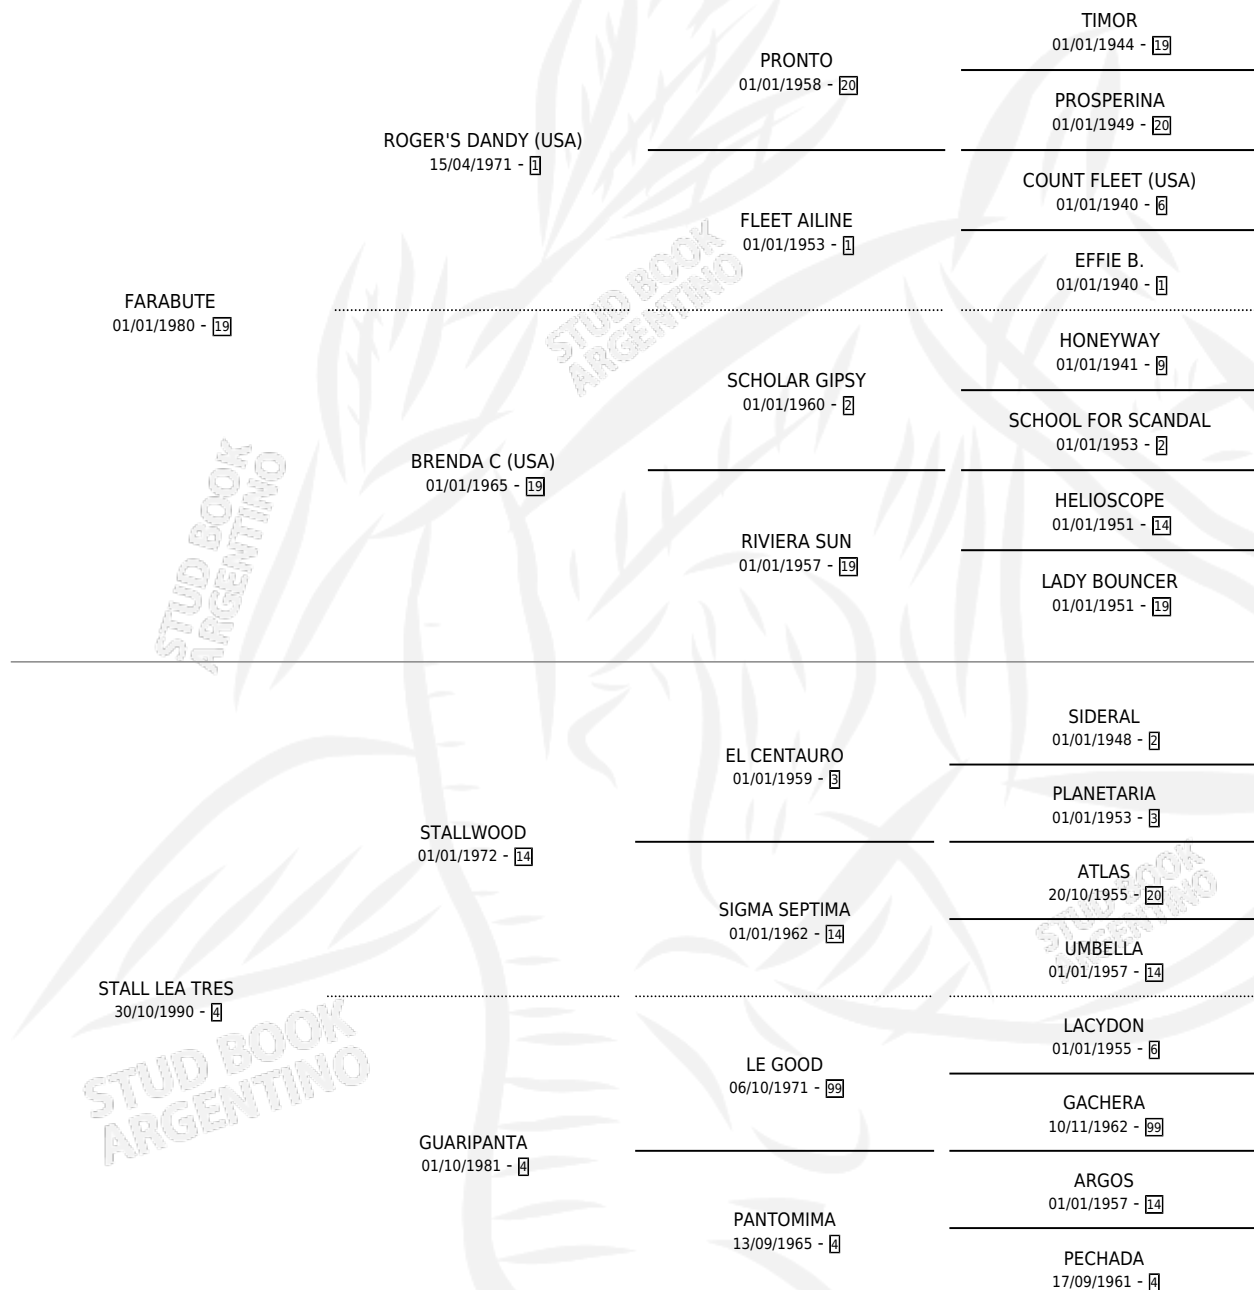

TIBI TROVADORA

por **FARABUTE** y **STALL LEA TRES** por **STALLWOOD**

Argentina · Hembra · Zaino Doradillo · SP · 05/10/1998
Familia 4-b · Volumen 36

ESTADO

TIPIFICACIÓN SANGUÍNEA	✓
TIPIFICACIÓN POR ADN	✓
PASAPORTE	X
IDENTIFICACIÓN POR MICROCHIP	X
REPRODUCTOR	✓

Lugar de nacimiento: Las Katakumbas

Criador: Sin dato

~

HIJOS

	MACHOS	HEMBRAS
2 NACIERON	2	0
1 CORRIERON	1	0

SIN ACTUACIONES

PEDIGREE

S