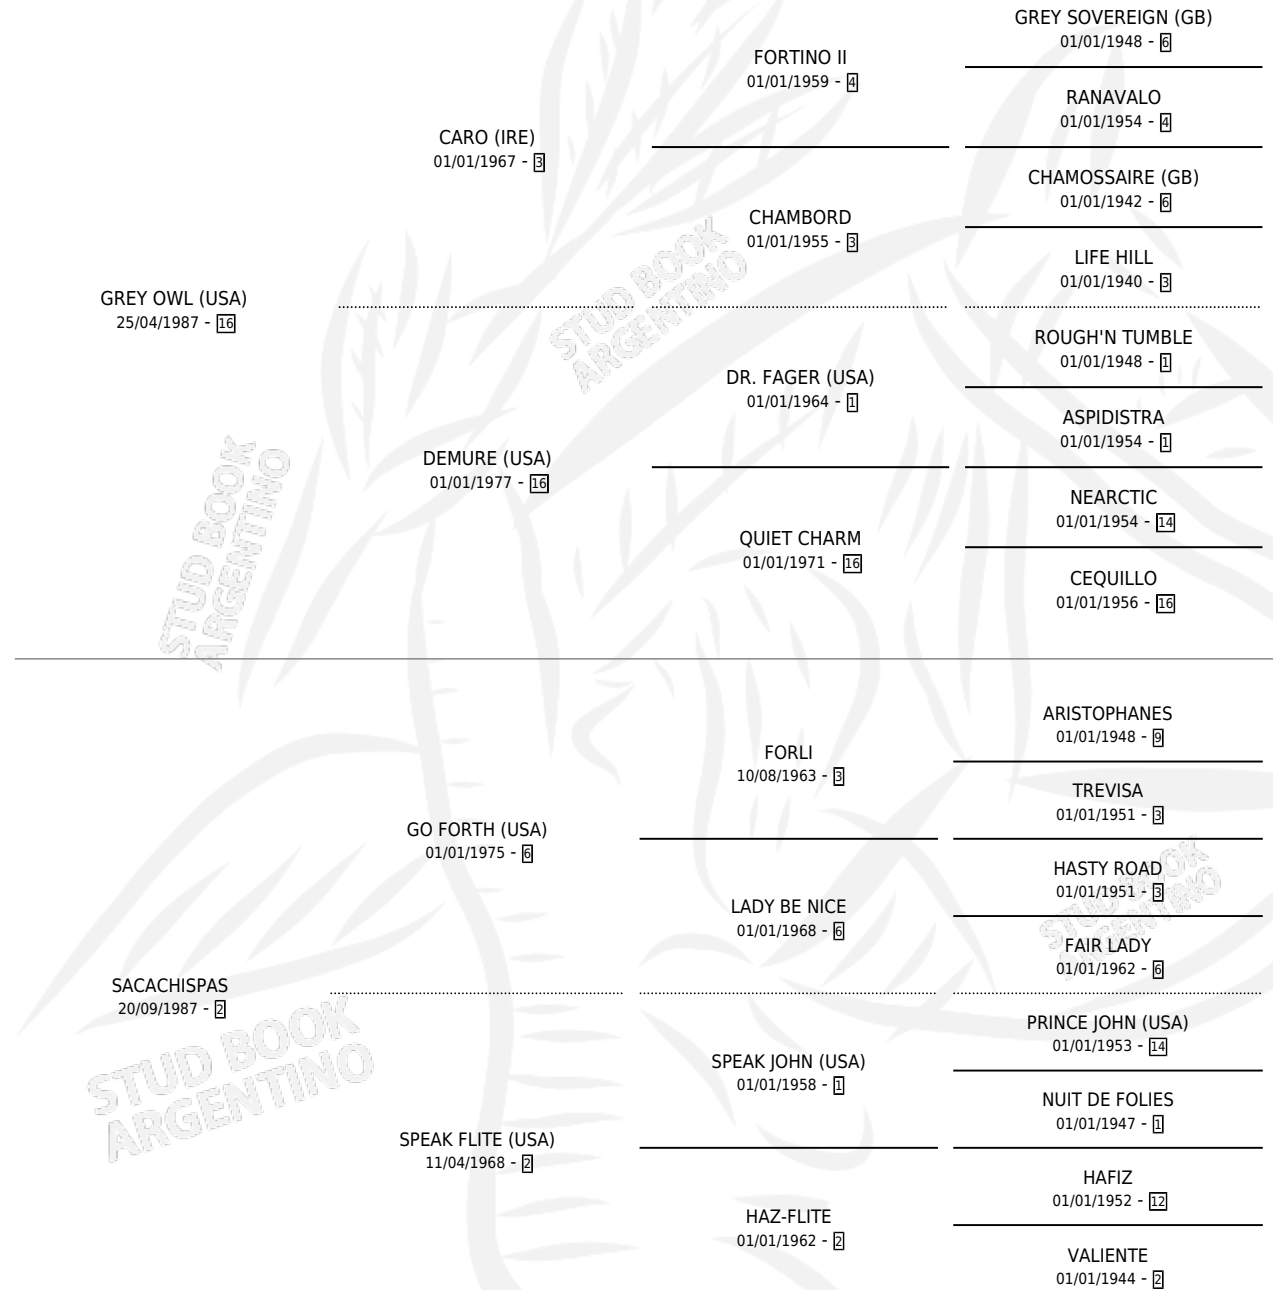

GREY FIRE

por GREY OWL (USA) y SACACHISPAS por GO FORTH (USA)

Argentina · Macho · Tordillo · SP · 17/09/1998
Familia 2-n · Volumen 36

ESTADO

TIPIFICACIÓN SANGUÍNEA	✓
TIPIFICACIÓN POR ADN	X
PASAPORTE	X
IDENTIFICACIÓN POR MICROCHIP	X
REPRODUCTOR	X

Lugar de nacimiento: Catorce de Julio
Criador: El Nocturno

PEDIGREE

EXPORTACIÓN / IMPORTACIÓN

FECHA	MOVIMIENTO	PAÍS
13/06/2001	EXPORTADO	PERU

GREY FIRE

Datos oficiales del Stud Book Argentino

Documento generado el 27/04/2026