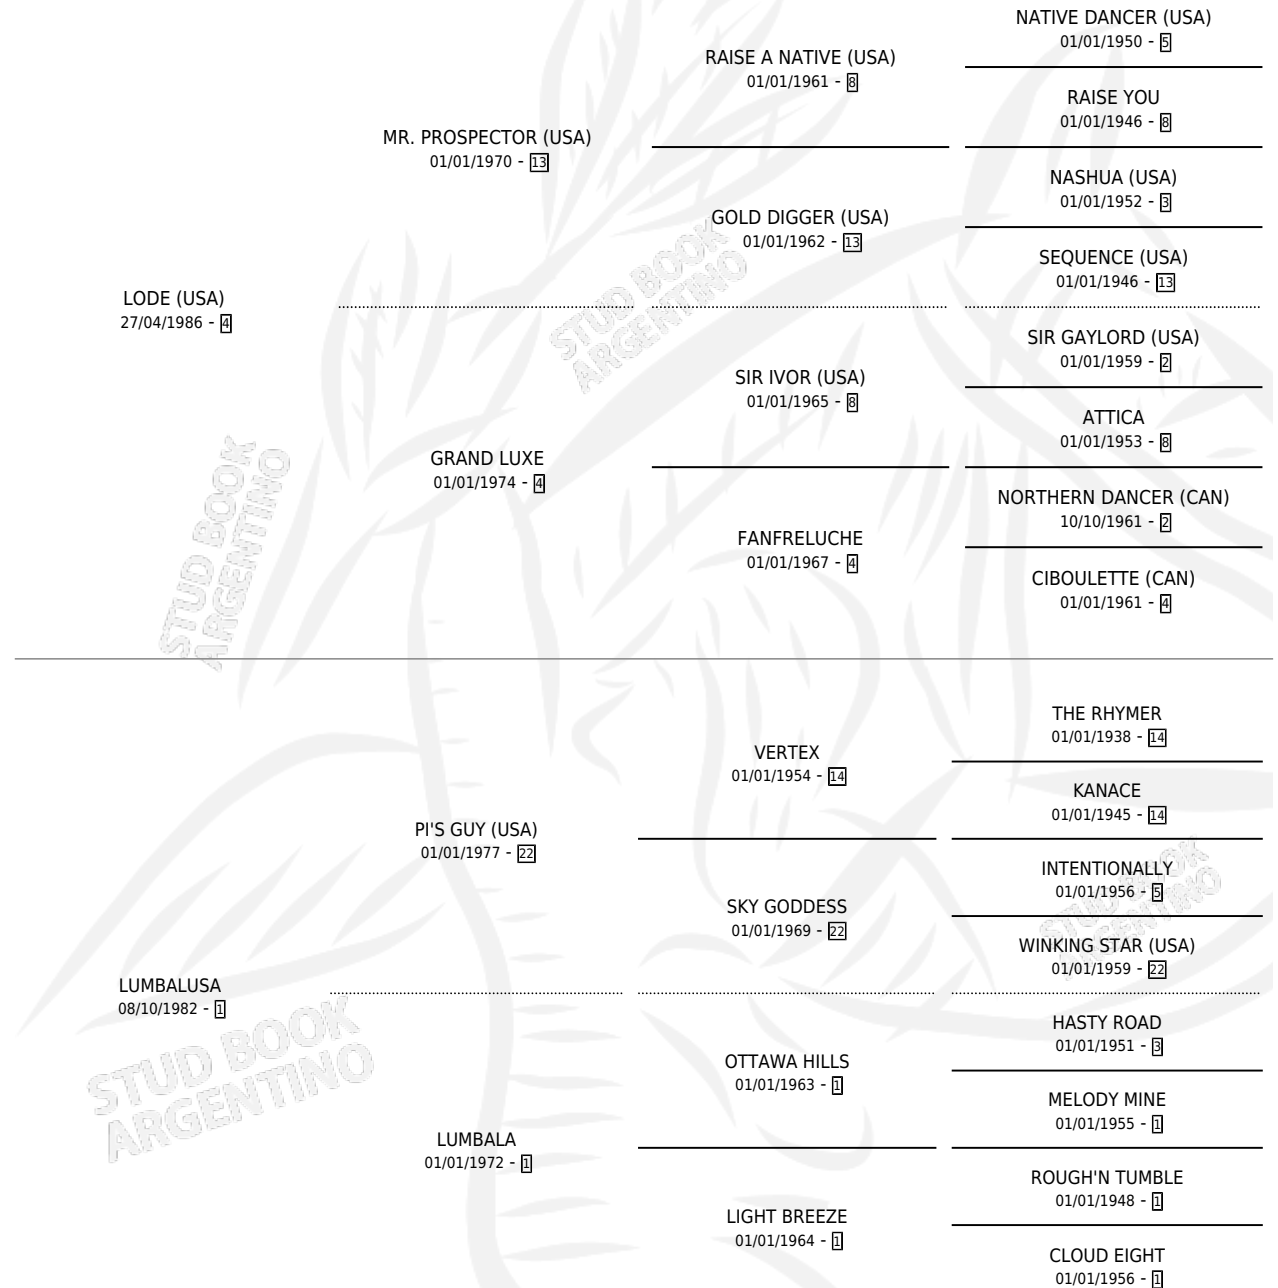

LUMINOUS LODÉ

por **LODE (USA)** y **LUMBALUSA** por **PI'S GUY (USA)**

Argentina · Macho · Zaino Colorado · SP · 30/11/1998
Familia 1-o · Volumen 36

ESTADO

TIPIFICACIÓN SANGUÍNEA	X
TIPIFICACIÓN POR ADN	X
PASAPORTE	X
IDENTIFICACIÓN POR MICROCHIP	X
REPRODUCTOR	X

Lugar de nacimiento: Santa María De Araras

Criador: Santa María De Araras

PEDIGREE

LUMINOUS LODE

Datos oficiales del Stud Book Argentino

Documento generado el 04/05/2026

studbook.org.ar