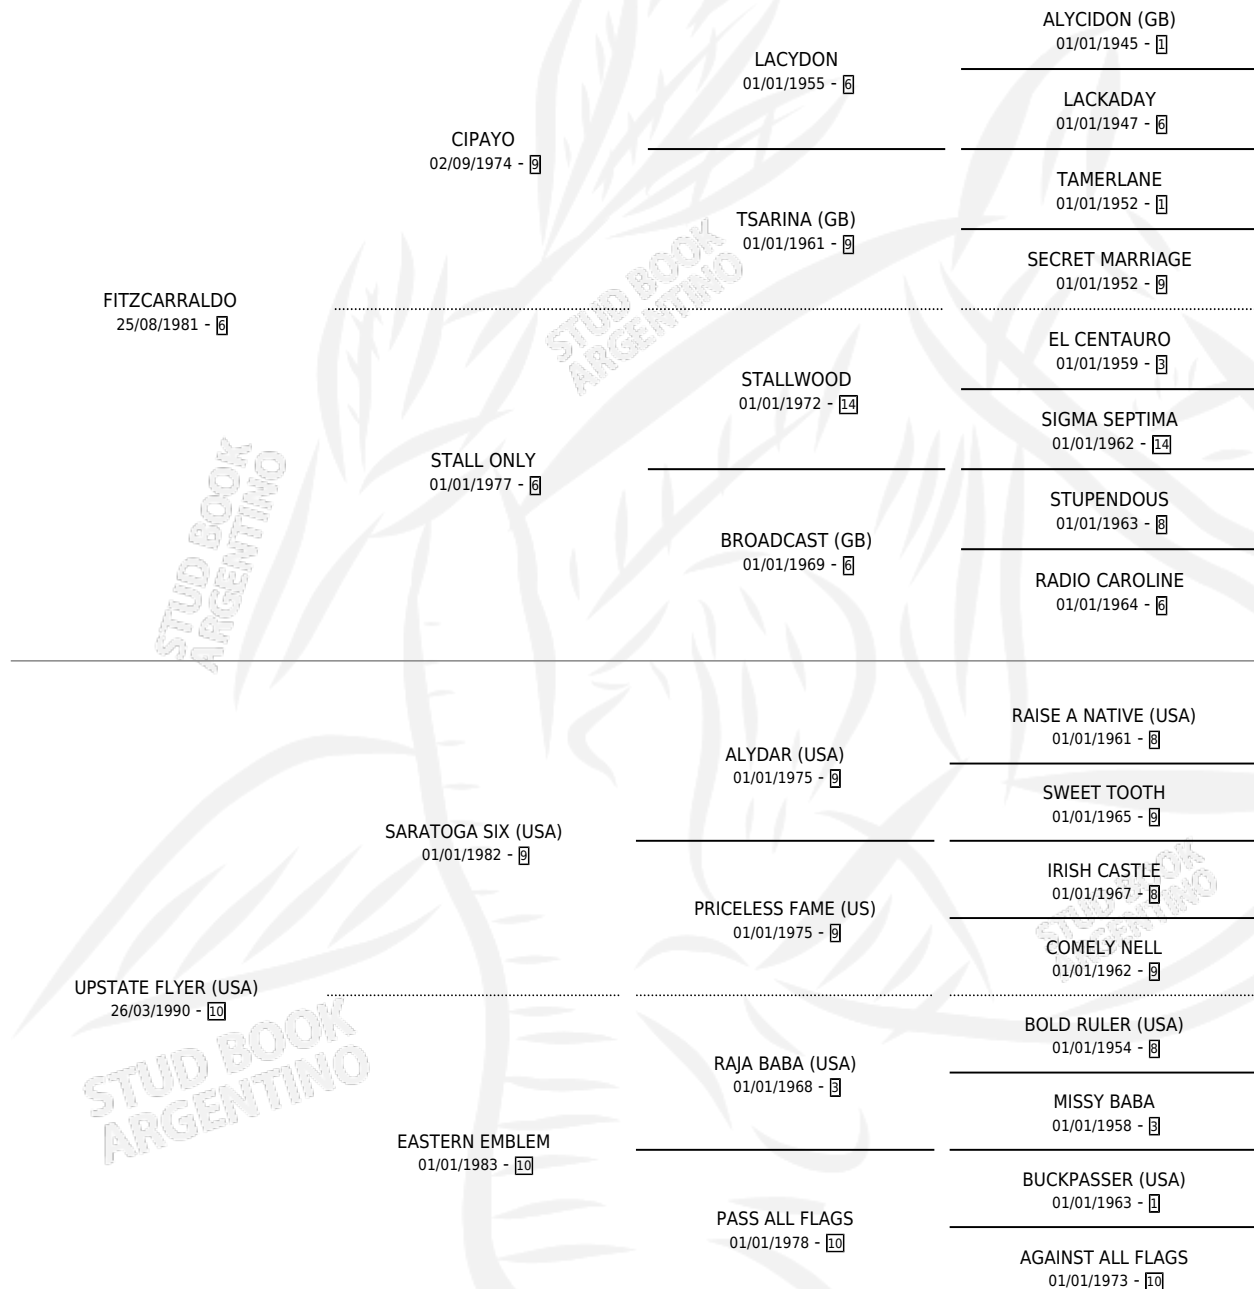

UPSIDE DOWN

por FITZCARRALDO y UPSTATE FLYER (USA) por SARATOGA SIX (USA)

Argentina · Hembra · Zaino · SP · 23/11/1998
Familia 10-c · Volumen 36

ESTADO

TIPIFICACIÓN SANGUÍNEA	✓
TIPIFICACIÓN POR ADN	✓
PASAPORTE	X
IDENTIFICACIÓN POR MICROCHIP	X
REPRODUCTOR	✓

Lugar de nacimiento: Santa Maria De Araras
Criador: Santa Maria De Araras

~

HIJOS

	MACHOS	HEMBRAS
6 NACIERON	2	4
3 CORRIERON	1	2
3 GANARON	1	2

0	0	0
GANADORES CL	GANADORES GR	GANADORES G1

PEDIGREE

CAMPAÑA

Solo carreras oficiales de Argentina