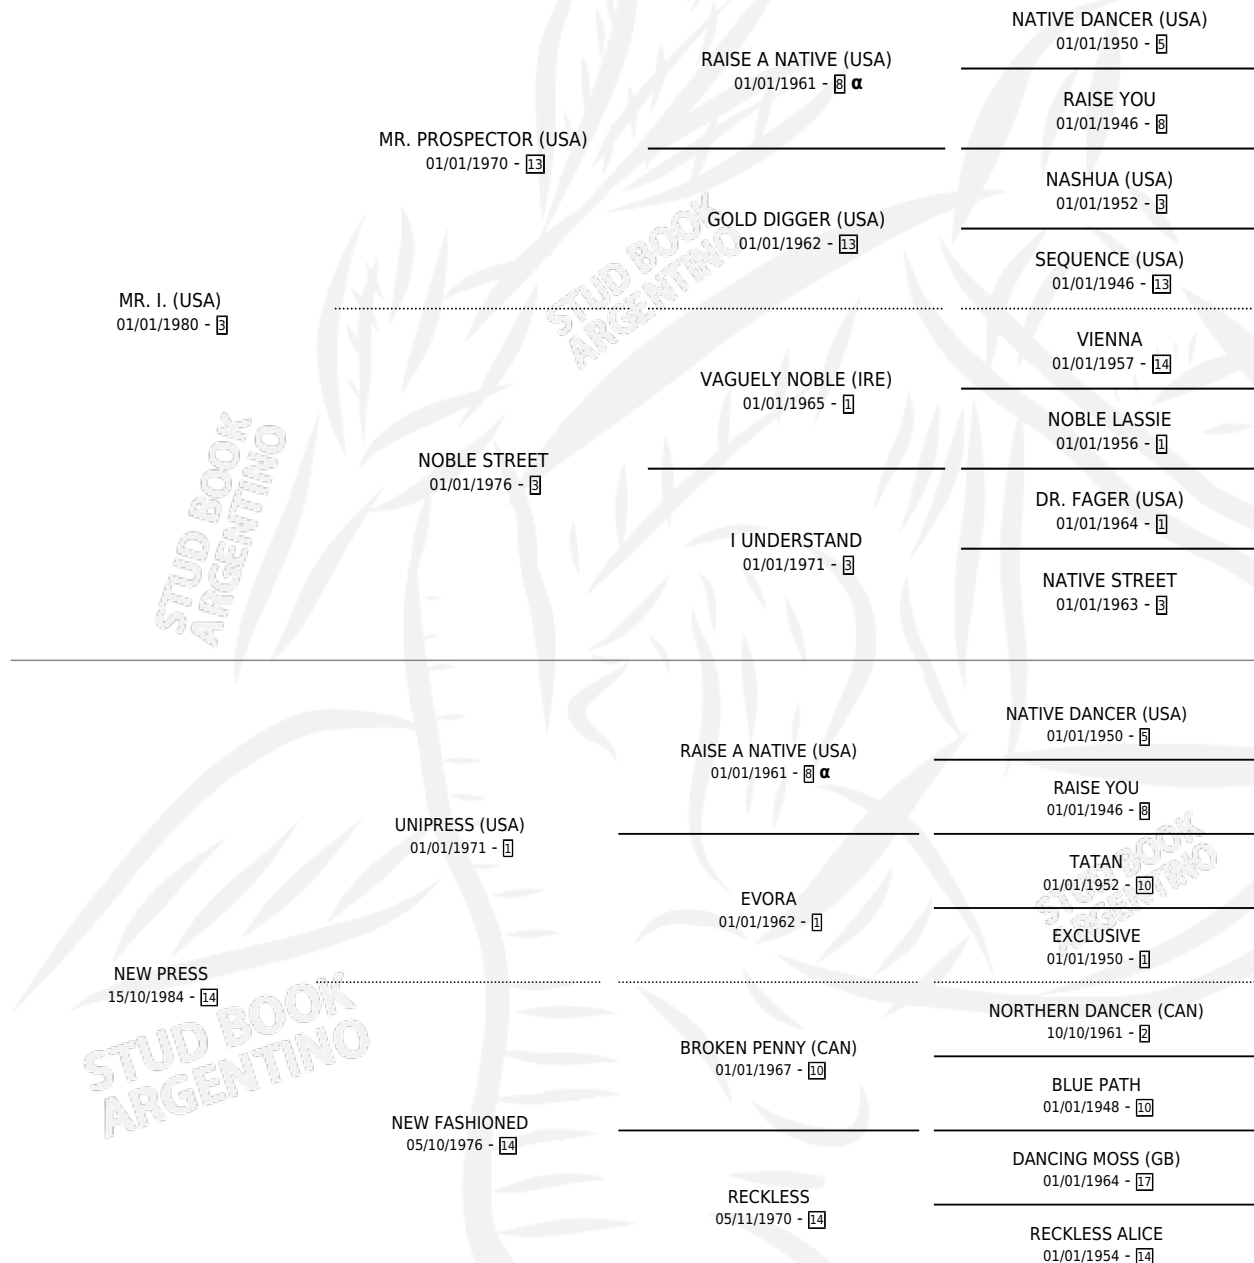

MR. WEN

por **MR. I. (USA)** y **NEW PRESS** por **UNIPRESS (USA)**

Argentina · Macho · Zaino · SP · 02/11/1998
Familia 14-c · Volumen 36

ESTADO

TIPIFICACIÓN SANGUÍNEA	✓
TIPIFICACIÓN POR ADN	X
PASAPORTE	X
IDENTIFICACIÓN POR MICROCHIP	X
REPRODUCTOR	X

Lugar de nacimiento: La Pampita

Criador: Sin dato

PEDIGREE

INBREEDING : α

CAMPAÑA

Solo carreras oficiales de Argentina

POR EDAD

EDAD	CC	1°	2°	3°	4°	5°	NP	CLC	CLG	CLCG1	CLGG1	IMPORTE	GANANCIA / CC
4 AÑOS	2	0	0	0	0	0	2	0	0	0	0	\$0	\$0
TOTALES	2	0	0	0	0	0	2	0	0	0	0	\$0	\$0
%		0.0%	0.0%	0.0%	0.0%	0.0%	100%	0.0%	0.0%	0.0%	0.0%		