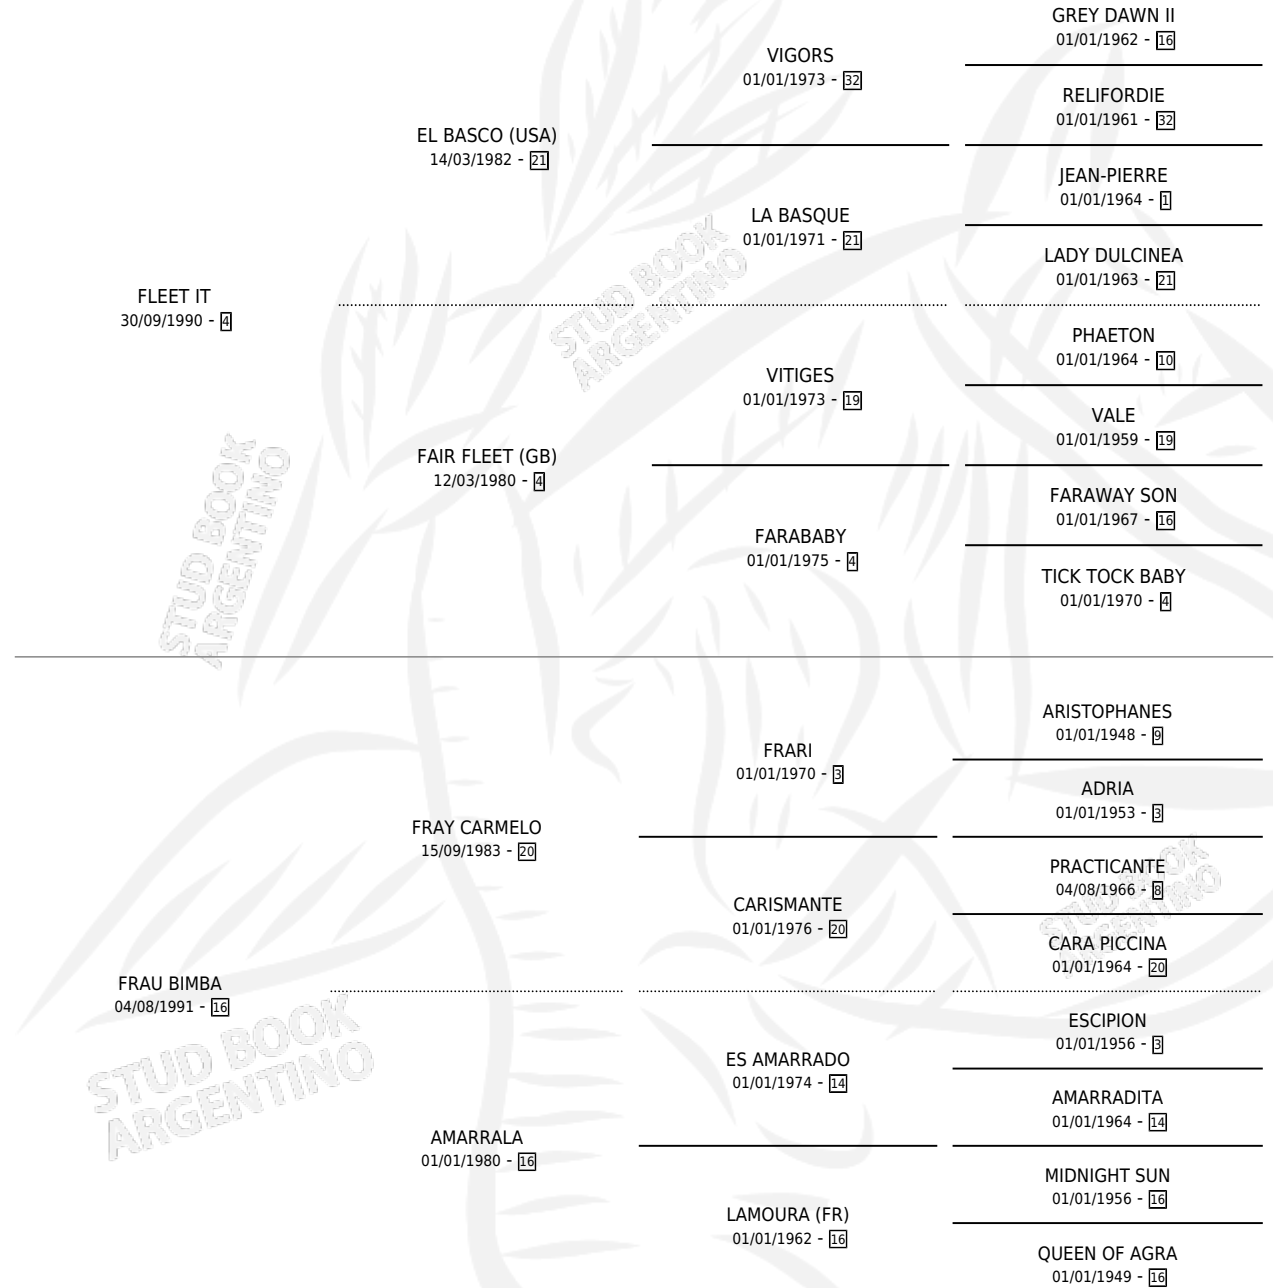

SEÑOR CRUZ

por FLEET IT y FRAU BIMBA por FRAY CARMELO

Argentina · Macho · Zaino · SP · 02/10/1998
Familia 16-h · Volumen 36

ESTADO

TIPIFICACIÓN SANGUÍNEA	X
TIPIFICACIÓN POR ADN	X
PASAPORTE	X
IDENTIFICACIÓN POR MICROCHIP	X
REPRODUCTOR	X

Lugar de nacimiento: El Casco

Criador: Sin dato

PEDIGREE

SEÑOR CRUZ

Datos oficiales del Stud Book Argentino

Documento generado el 10/05/2026

studbook.org.ar