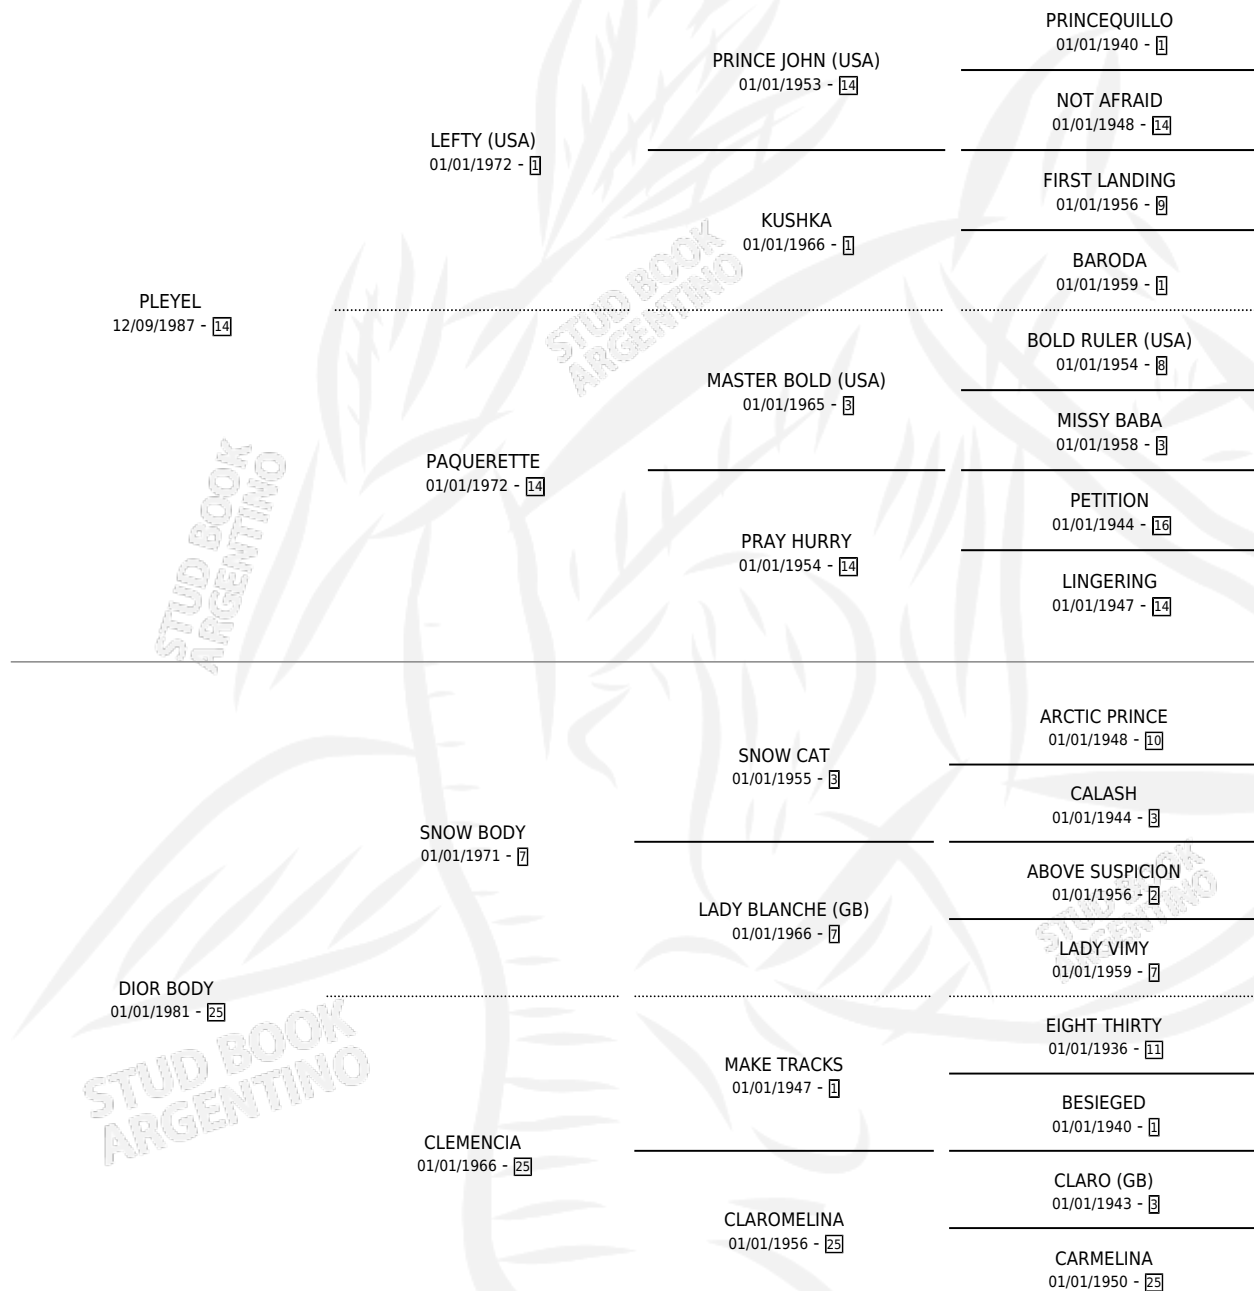

# BODY PLEY

por PLEYEL y DIOR BODY por SNOW BODY

Argentina · Macho · Alazan · SP · 14/11/1998  
Familia 25 · Volumen 36

## ESTADO

TIPIFICACIÓN SANGUÍNEA	X
TIPIFICACIÓN POR ADN	X
PASAPORTE	X
IDENTIFICACIÓN POR MICROCHIP	X
REPRODUCTOR	X

**Lugar de nacimiento:** Nora Mabel

**Criador:** Don Santiago

## PEDIGREE