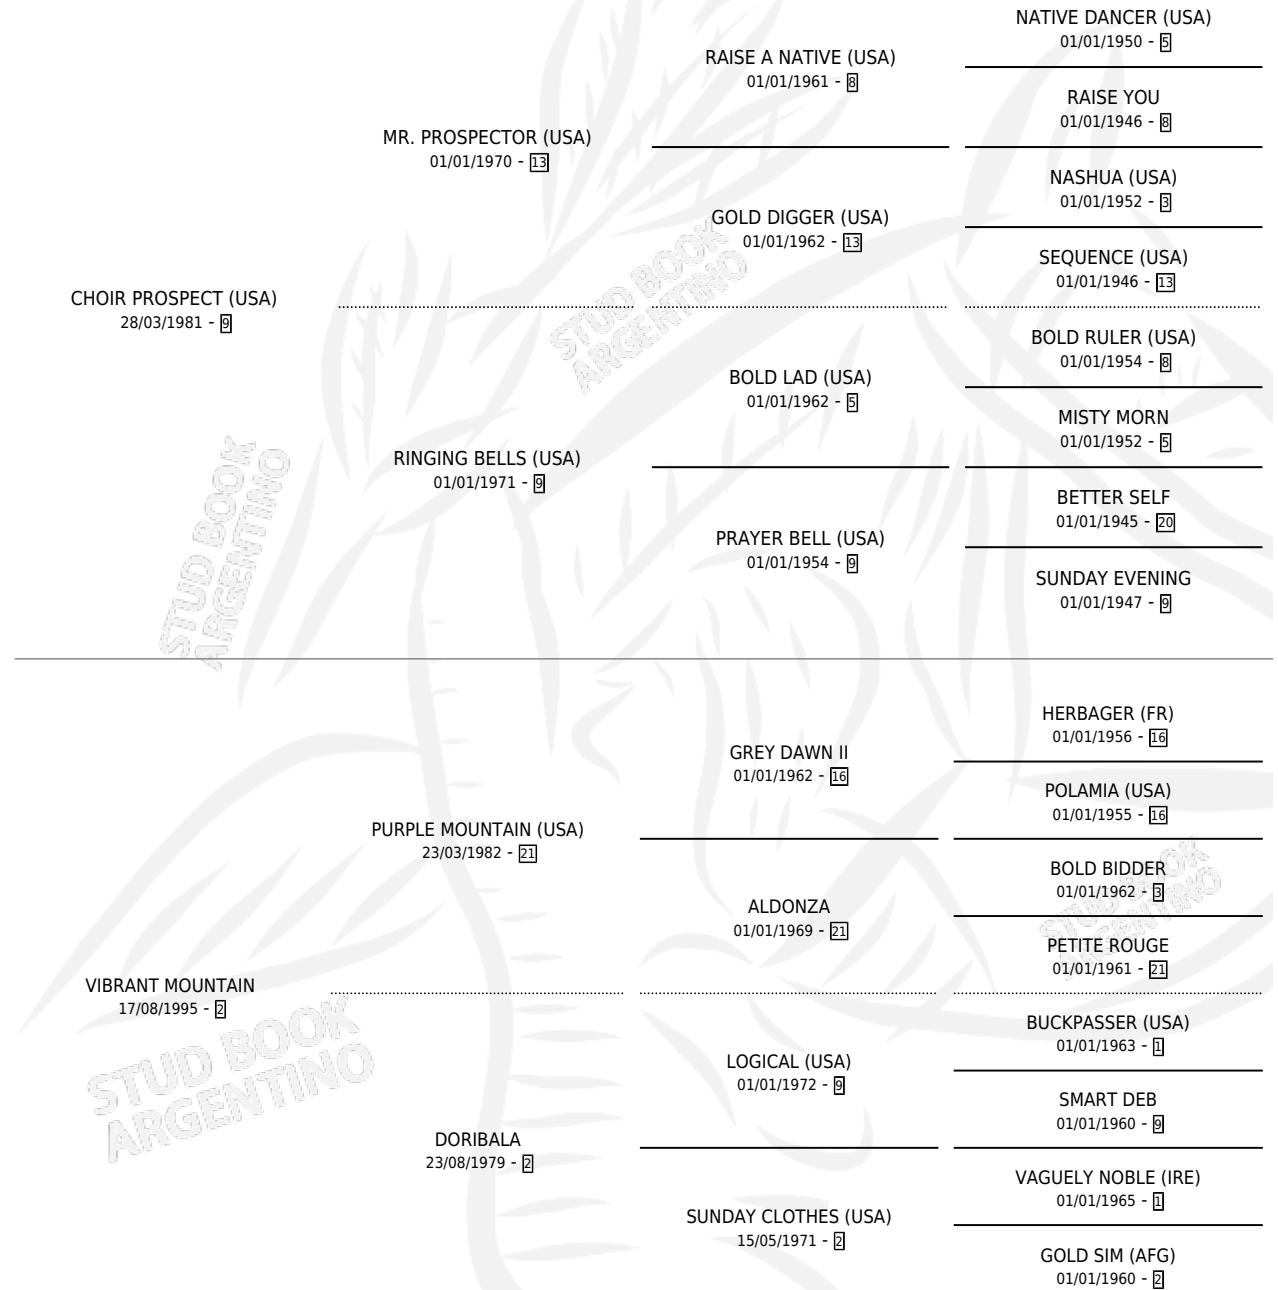

EL ENEMIGO

por **CHOIR PROSPECT (USA)** y **VIBRANT MOUNTAIN** por **PURPLE MOUNTAIN (USA)**

Argentina · Macho · Zaino · SP · 28/09/1998
Familia 2-b · Volumen 36

ESTADO

TIPIFICACIÓN SANGUÍNEA	✓
TIPIFICACIÓN POR ADN	X
PASAPORTE	X
IDENTIFICACIÓN POR MICROCHIP	X
REPRODUCTOR	X

Lugar de nacimiento: Rosa Do Sul
Criador: Sin dato

PEDIGREE

EXPORTACIÓN / IMPORTACIÓN

FECHA	MOVIMIENTO	PAÍS
18/09/1999	EXPORTADO	BRASIL

EL ENEMIGO

Datos oficiales del Stud Book Argentino

Documento generado el 06/05/2026