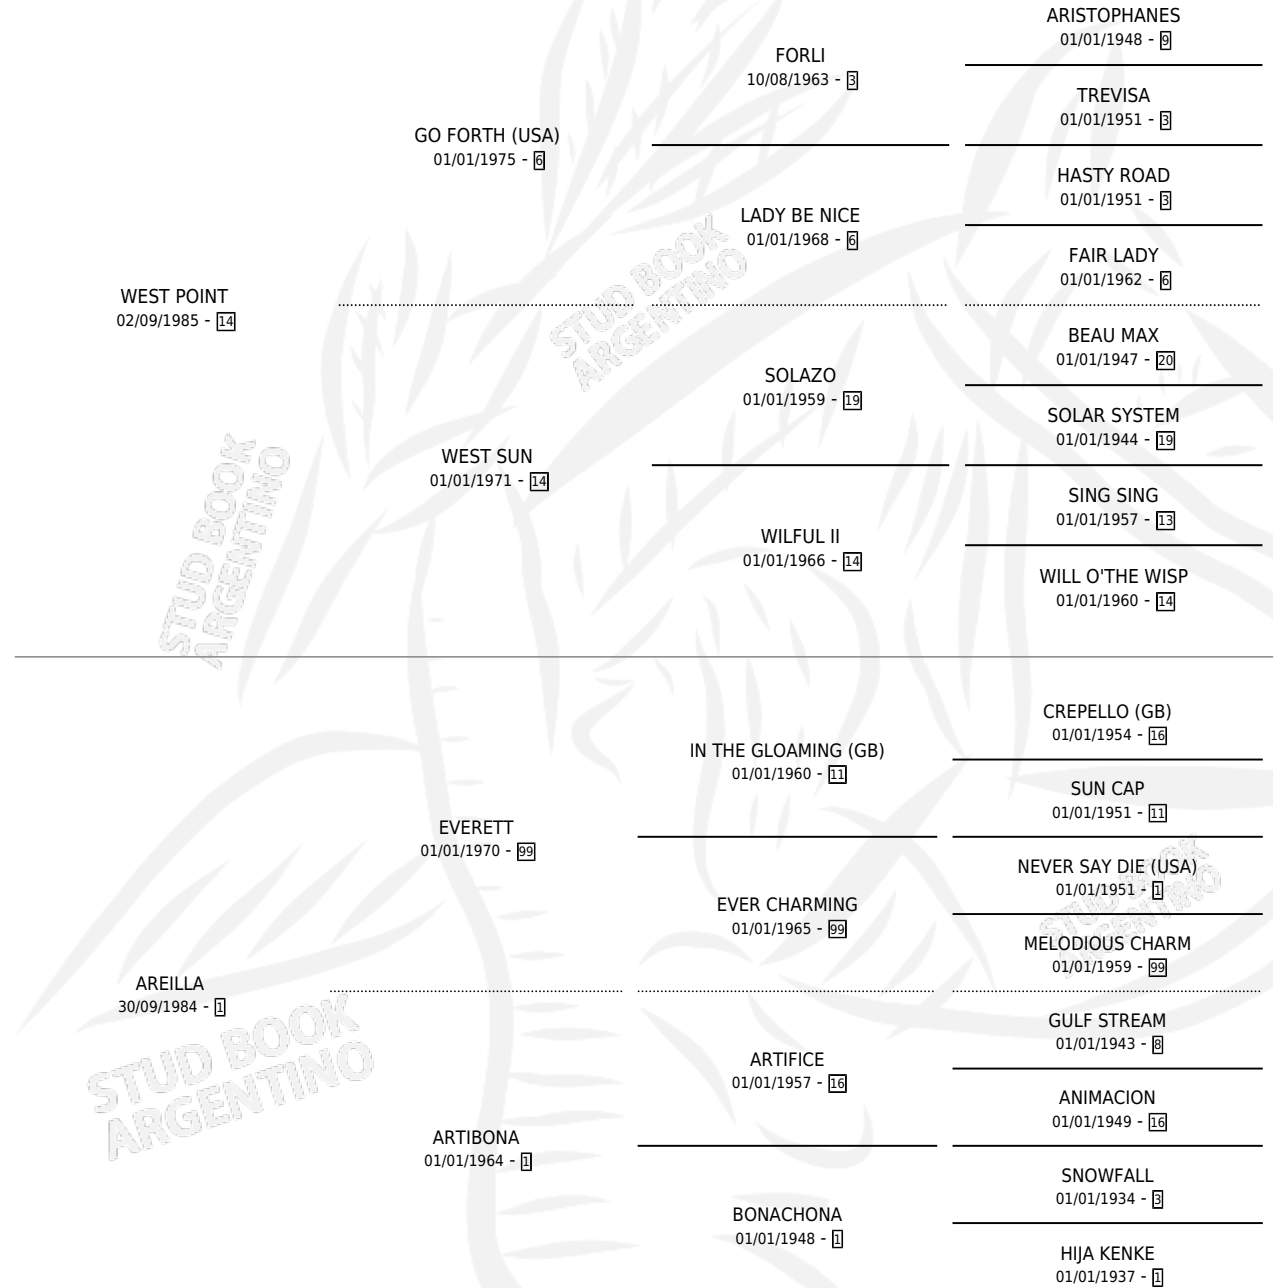

ATEILLA POINT

por WEST POINT y AREILLA por EVERETT

Argentina · Hembra · Alazan · SP · 05/11/1998
Familia 1 · Volumen 36

ESTADO

TIPIFICACIÓN SANGUÍNEA	✓
TIPIFICACIÓN POR ADN	X
PASAPORTE	X
IDENTIFICACIÓN POR MICROCHIP	X
REPRODUCTOR	✓

Lugar de nacimiento: Cleberana

Criador: Sin dato

PEDIGREE