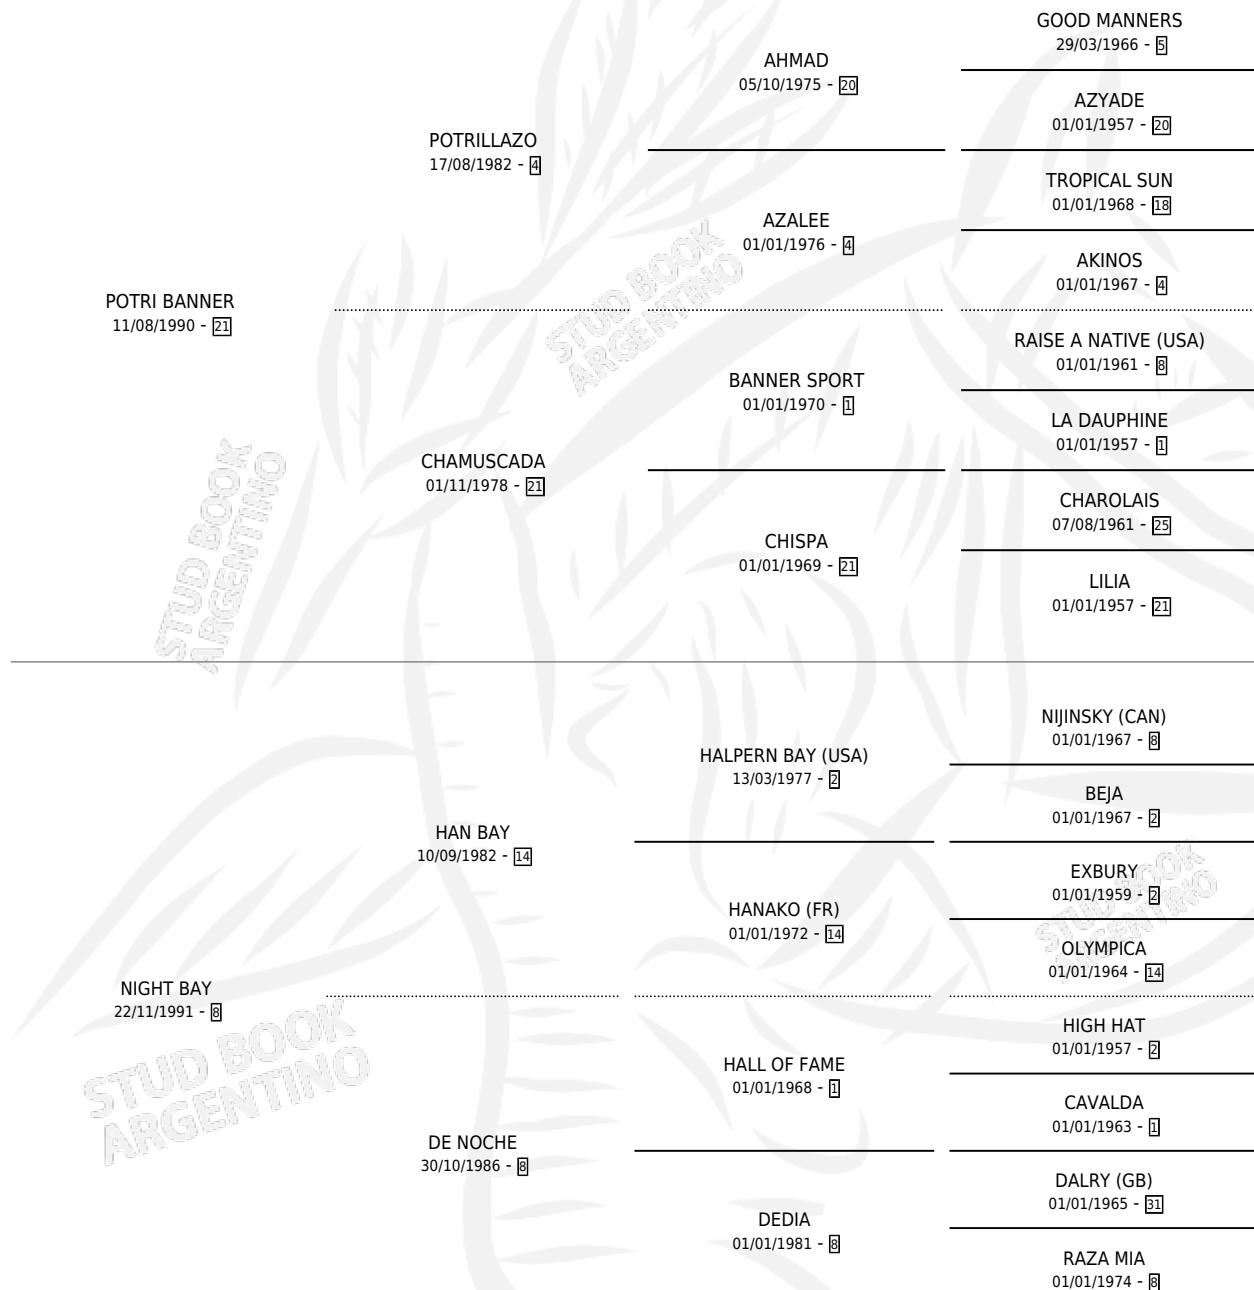

NIGHT BANNER

por POTRI BANNER y NIGHT BAY por HAN BAY

Argentina · Hembra · Zaino Colorado · SP · 03/09/1998
Familia 8-k · Volumen 36

ESTADO

TIPIFICACIÓN SANGUÍNEA	✓
TIPIFICACIÓN POR ADN	X
PASAPORTE	X
IDENTIFICACIÓN POR MICROCHIP	X
REPRODUCTOR	X

Lugar de nacimiento: El Tambolar

Criador: Villalba Miguel Angel

PEDIGREE

NIGHT BANNER

Datos oficiales del Stud Book Argentino

Documento generado el 11/05/2026

studbook.org.ar