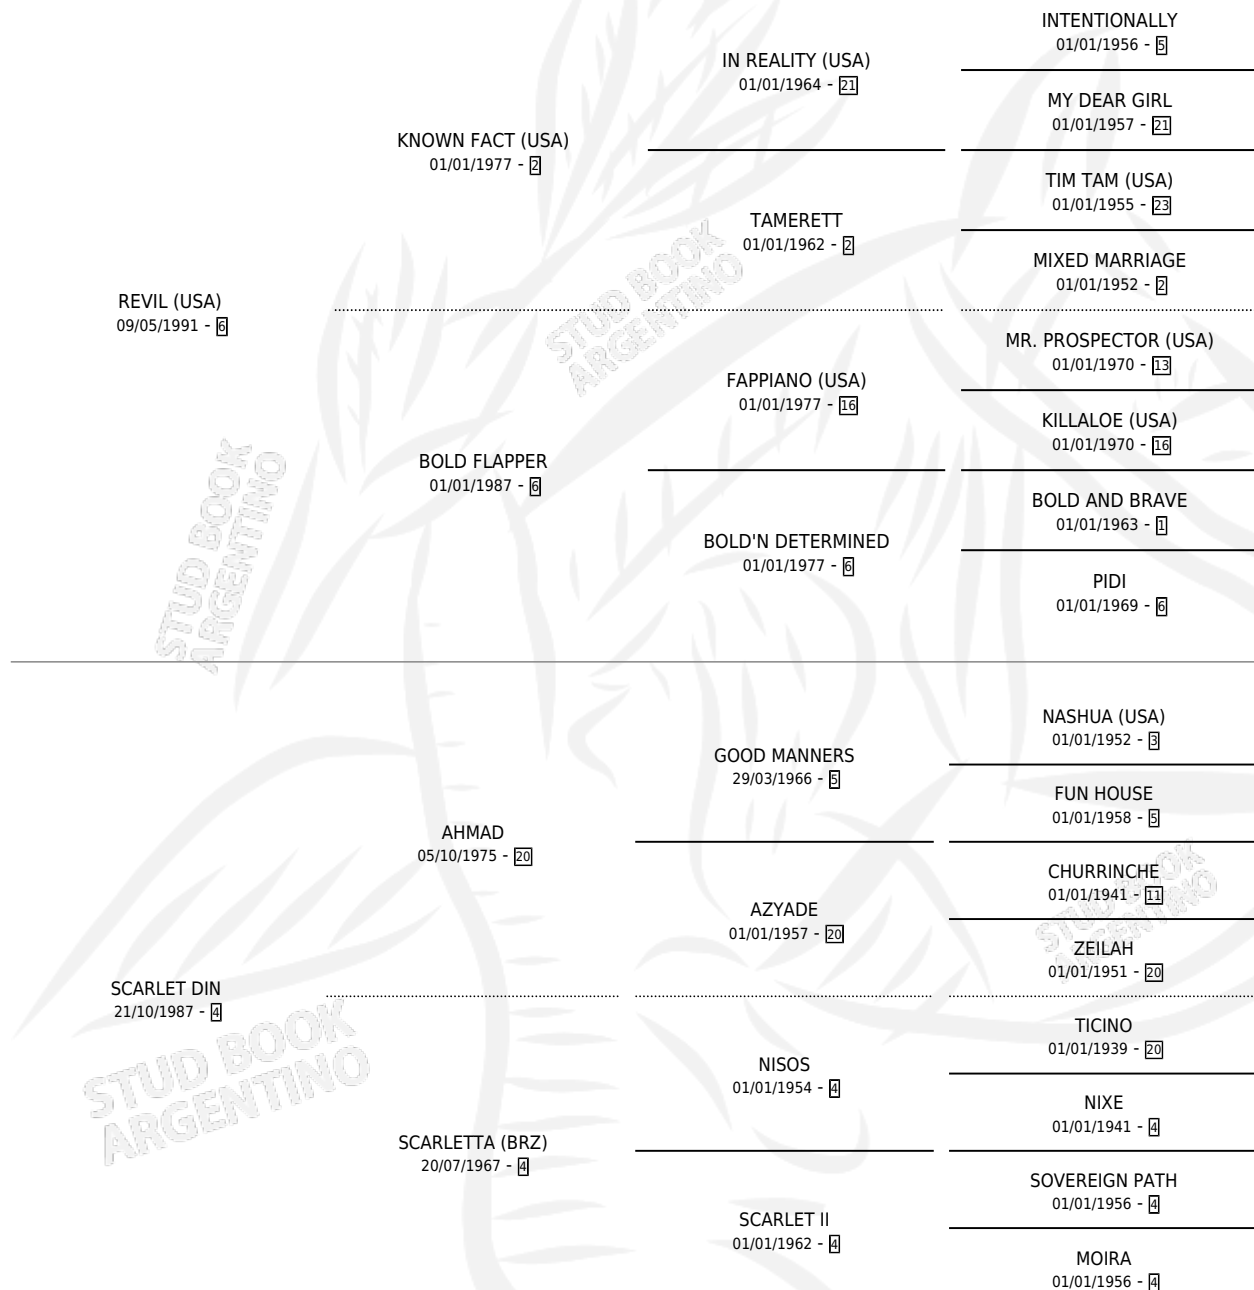

TORMENTA DIN

por **REVIL (USA)** y **SCARLET DIN** por **AHMAD**

Argentina · Hembra · Zaino · SP · 21/09/1998
Familia 4-i · Volumen 36

ESTADO

TIPIFICACIÓN SANGUÍNEA	✓
TIPIFICACIÓN POR ADN	✓
PASAPORTE	X
IDENTIFICACIÓN POR MICROCHIP	X
REPRODUCTOR	✓

Lugar de nacimiento: Campo particular

Criador: Sin dato

~

HIJOS

	MACHOS	HEMBRAS
1 NACIERON	1	0

SIN ACTUACIONES

PEDIGREE

S

mientos 1 / Efectividad 50.00%

PADRILLO	PRODUCTO	CRIADOR	1ER SERVICIO	ÚLTIMO SERVICIO
FRUCTIFERO	Ø		04/11/2009	06/11/2009
EARLY SUN	EARLY DIN (M ZN, 01/11/2007)	SIN DATO	07/11/2006	09/11/2006

TORMENTA DIN