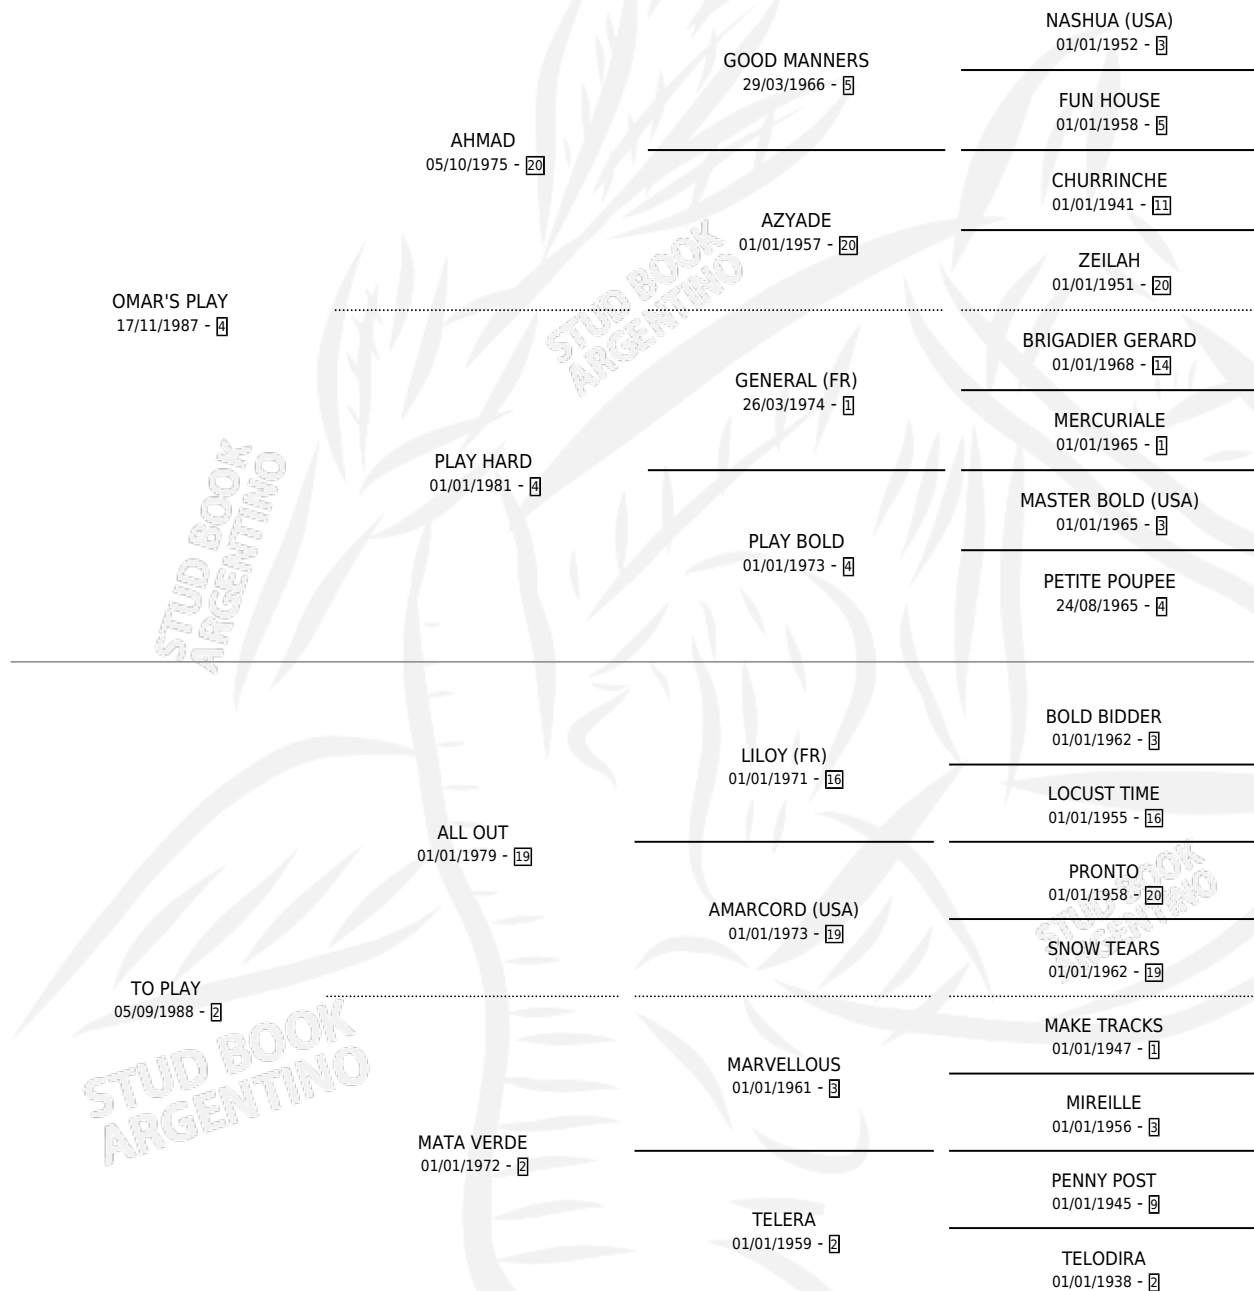

MISS PLAY

por OMAR'S PLAY y TO PLAY por ALL OUT

Argentina · Hembra · Zaino Colorado · SP · 18/11/1998
Familia 2-n · Volumen 36

ESTADO

TIPIFICACIÓN SANGUÍNEA	X
TIPIFICACIÓN POR ADN	X
PASAPORTE	X
IDENTIFICACIÓN POR MICROCHIP	X
REPRODUCTOR	X

Lugar de nacimiento: Guadalupe

Criador: Sin dato

PEDIGREE

MISS PLAY

Datos oficiales del Stud Book Argentino

Documento generado el 09/05/2026

studbook.org.ar