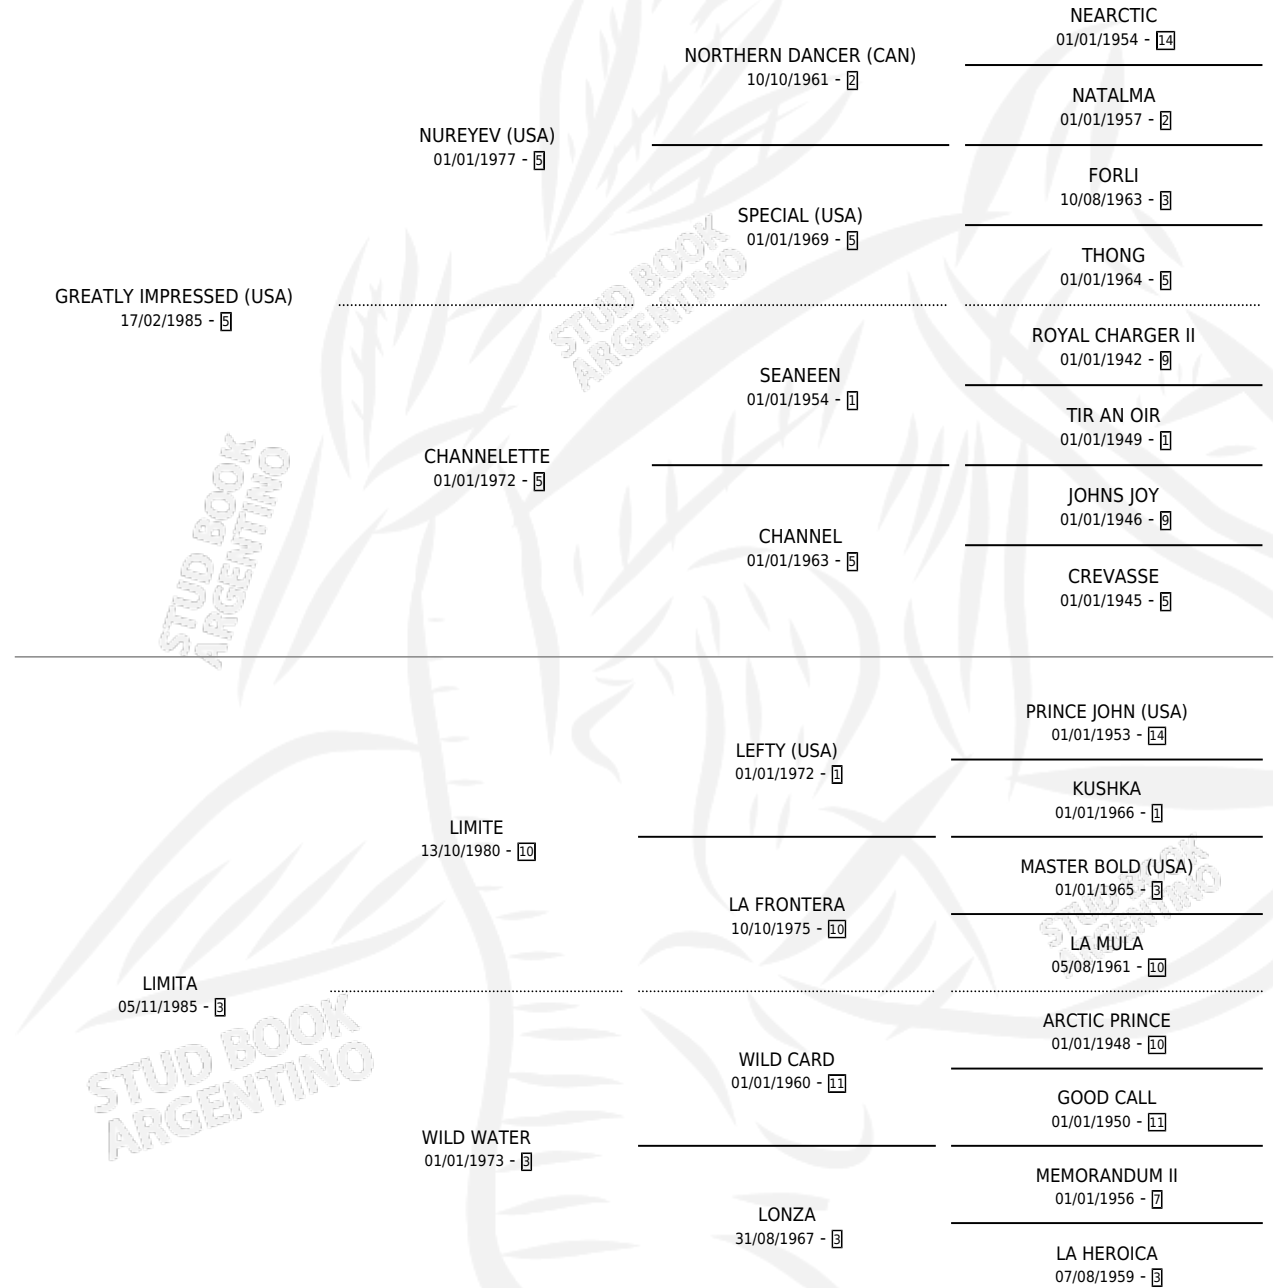

CHEQUE DIFERIDO

por GREATLY IMPRESSED (USA) y LIMITA por LIMITE

Argentina · Macho · Alazan · SP · 28/10/1998
Familia 3-b · Volumen 36

ESTADO

TIPIFICACIÓN SANGUÍNEA	X
TIPIFICACIÓN POR ADN	X
PASAPORTE	X
IDENTIFICACIÓN POR MICROCHIP	X
REPRODUCTOR	X

Lugar de nacimiento: Nonthue

Criador: Sin dato

PEDIGREE

CHEQUE DIFERIDO

Datos oficiales del Stud Book Argentino

Documento generado el 09/05/2026

studbook.org.ar