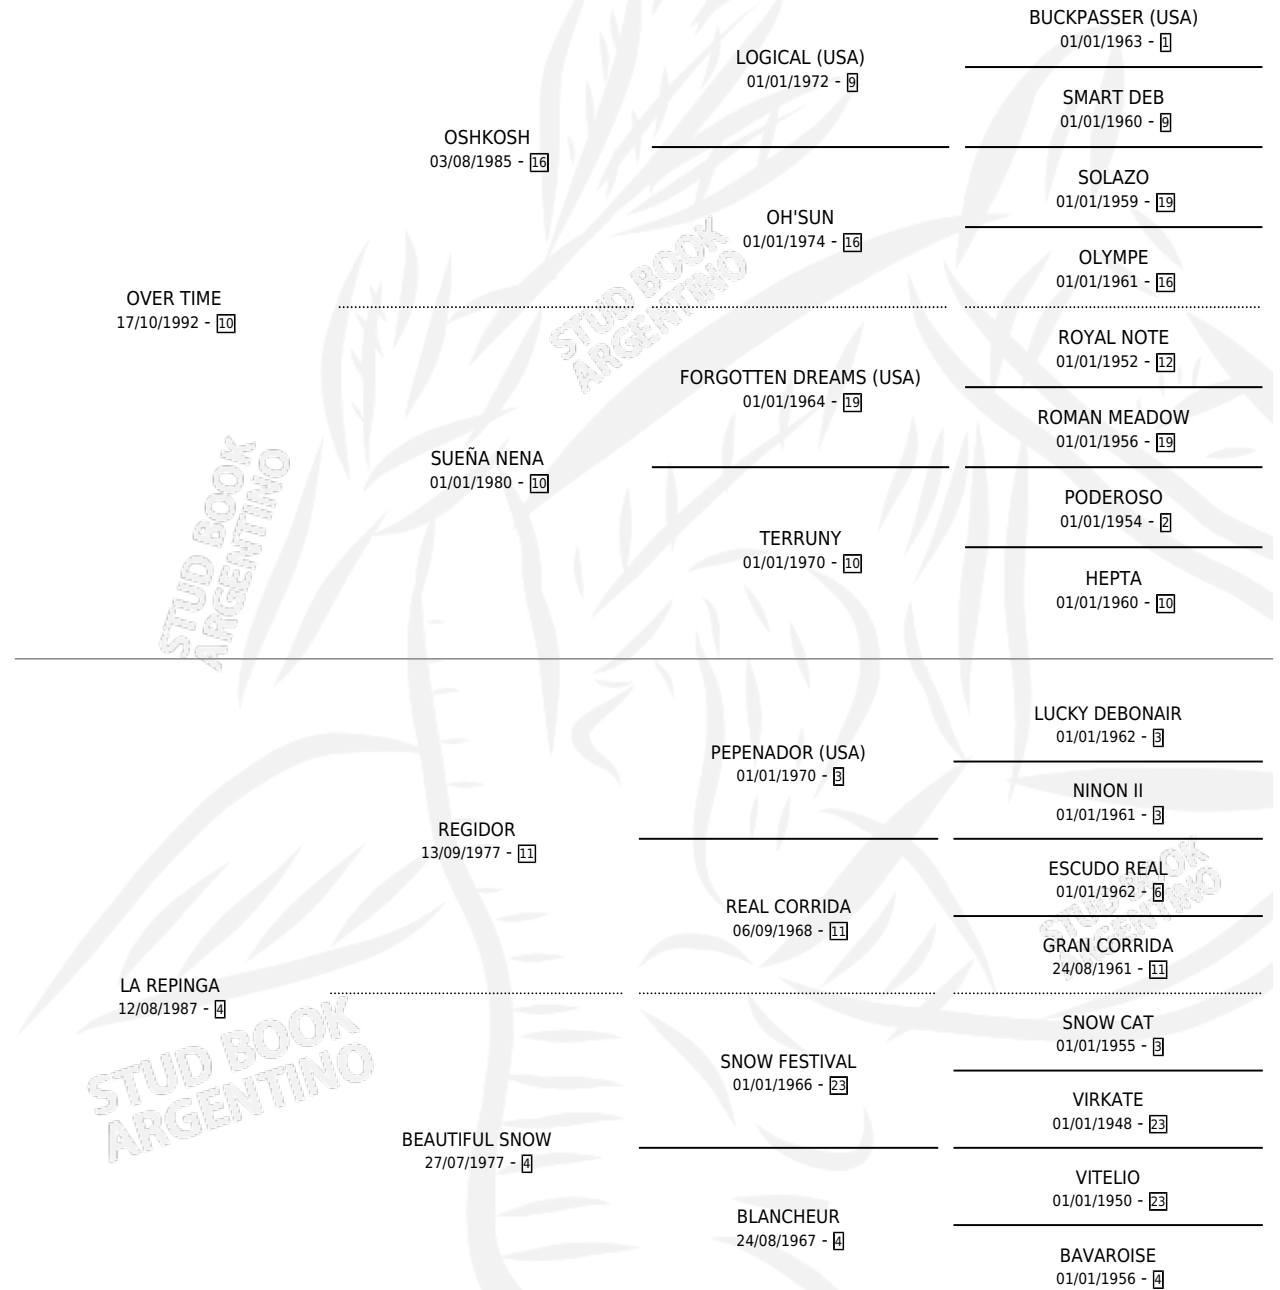

MEME TIME

por OVER TIME y LA REPINGA por REGIDOR

Argentina · Hembra · Zaino Doradillo · SP · 28/11/1998
Familia 4-e · Volumen 36

ESTADO

TIPIFICACIÓN SANGUÍNEA	X
TIPIFICACIÓN POR ADN	X
PASAPORTE	X
IDENTIFICACIÓN POR MICROCHIP	X
REPRODUCTOR	X

Lugar de nacimiento: Catedral

Criador: Sin dato

PEDIGREE

MEME TIME

Datos oficiales del Stud Book Argentino

Documento generado el 25/04/2026

studbook.org.ar