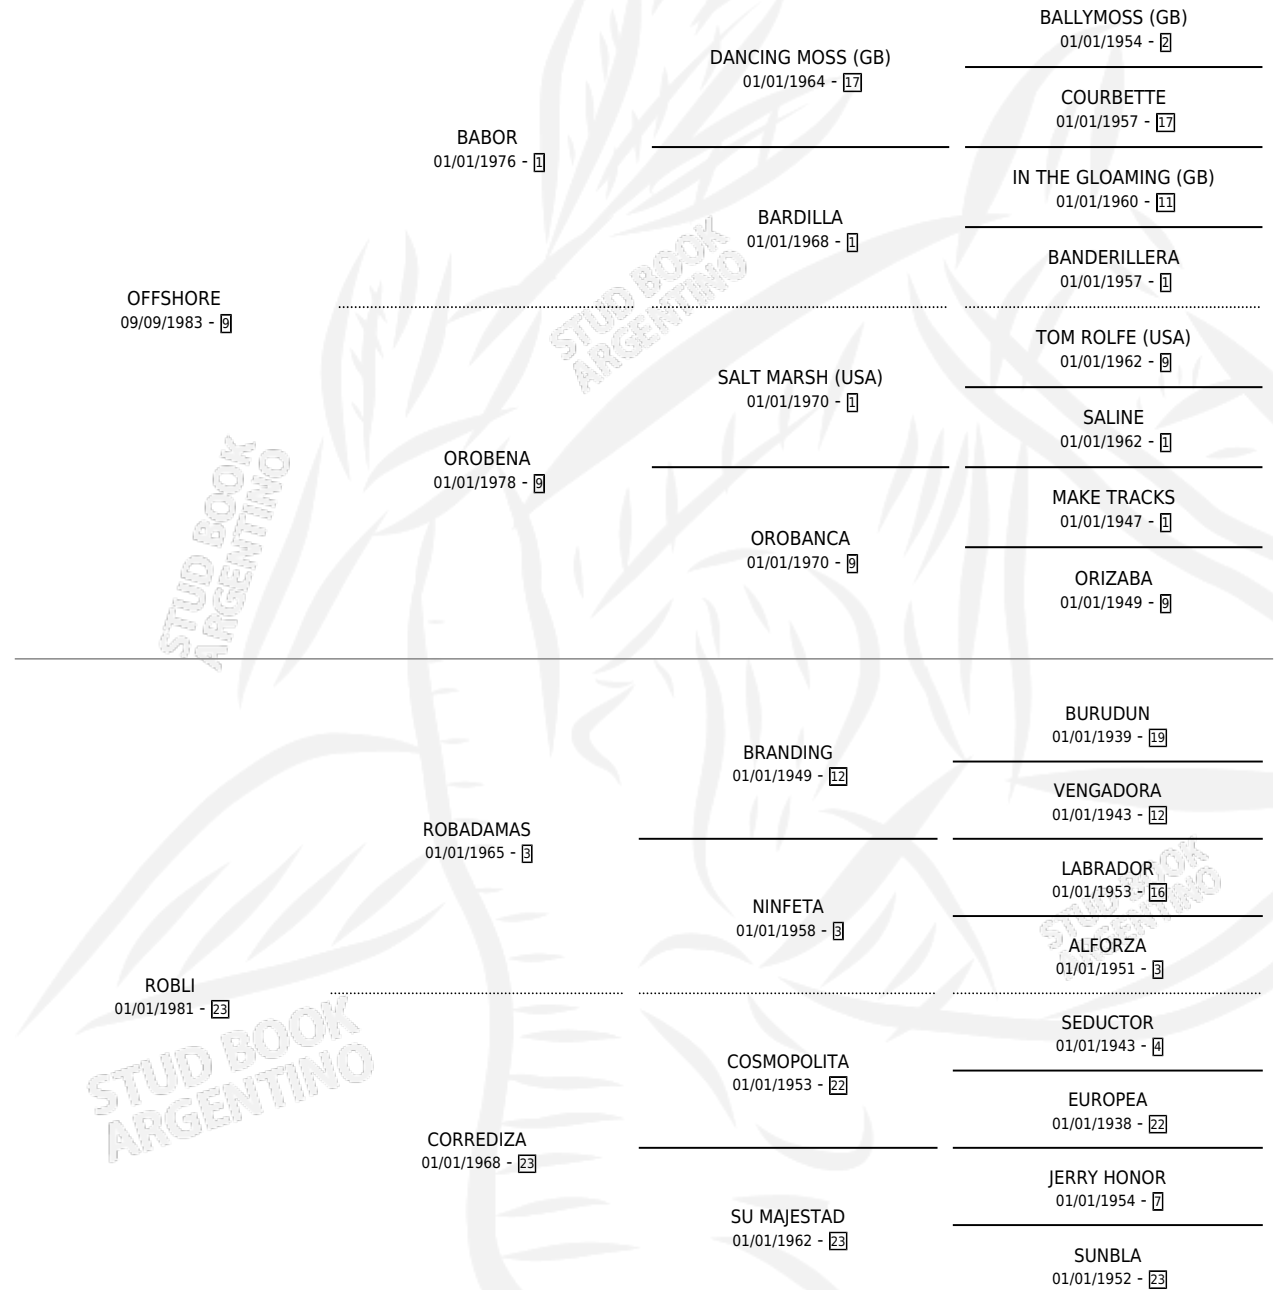

CUCHI HUASI

por OFFSHORE y ROBLI por ROBADAMAS

Argentina · Hembra · Zaino · SP · 07/12/1998
Familia 23-a · Volumen 36

ESTADO

| | |
|------------------------------|---|
| TIPIFICACIÓN SANGUÍNEA | ✓ |
| TIPIFICACIÓN POR ADN | X |
| PASAPORTE | X |
| IDENTIFICACIÓN POR MICROCHIP | X |
| REPRODUCTOR | X |

Lugar de nacimiento: Don Emilio

Criador: Sin dato

PEDIGREE

CUCHI HUASI

Datos oficiales del Stud Book Argentino

Documento generado el 06/05/2026

studbook.org.ar