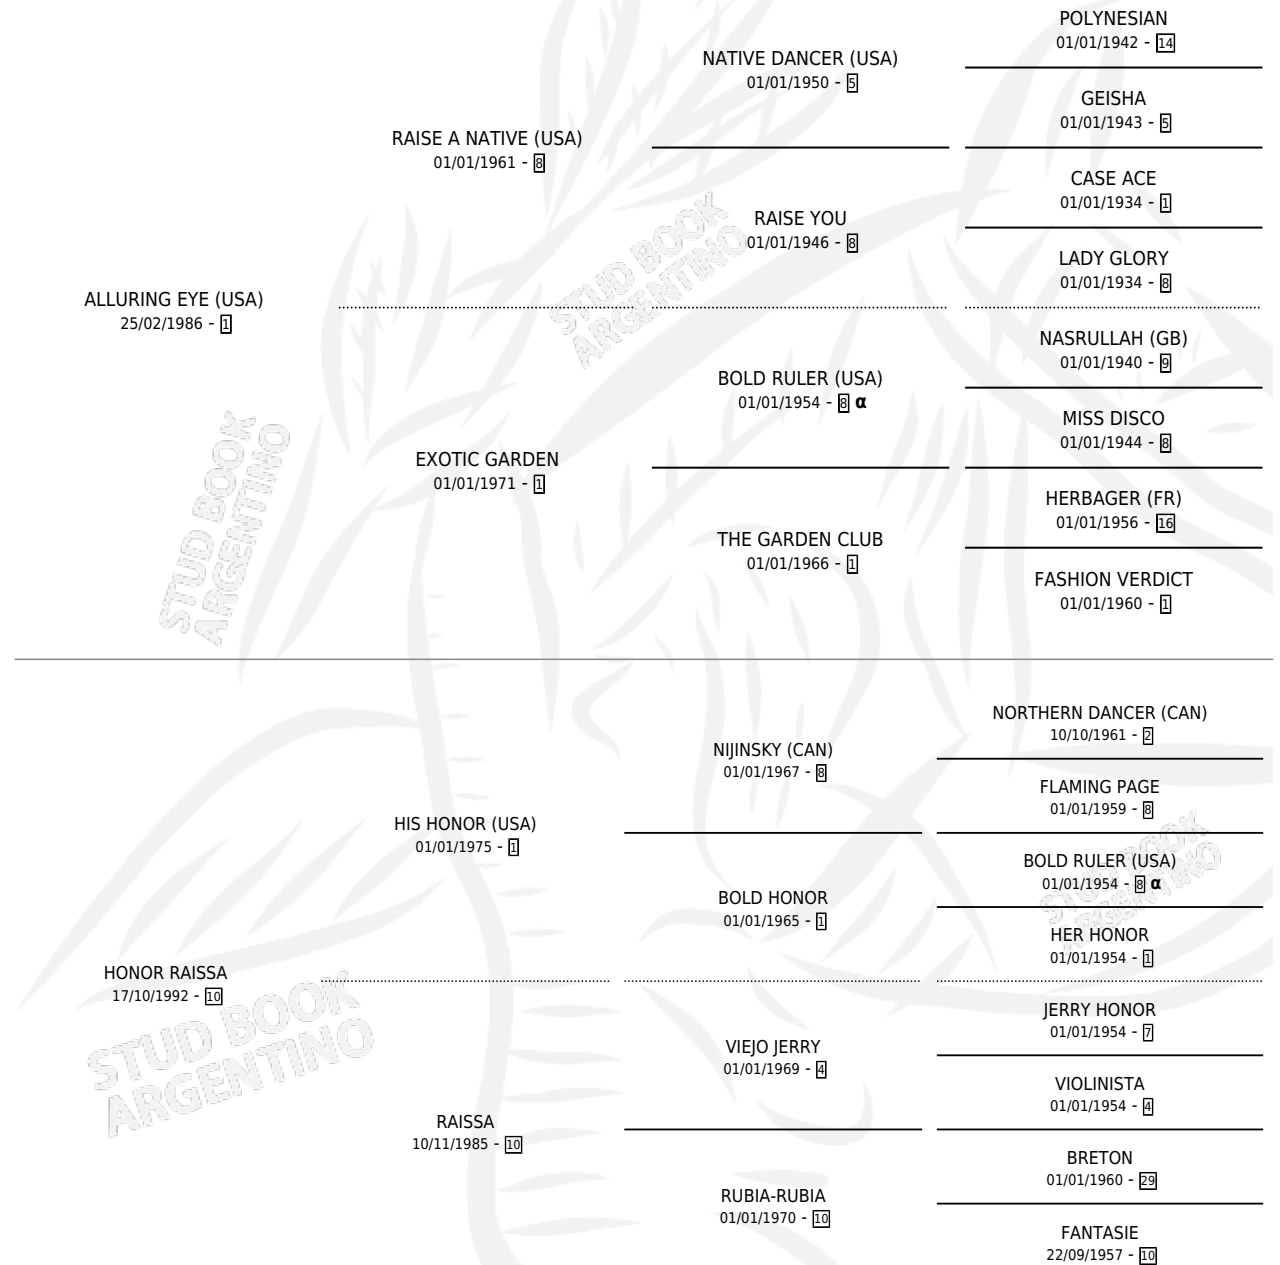

GALPON

por **ALLURING EYE (USA)** y **HONOR RAISSA** por **HIS HONOR (USA)**

Argentina · Macho · Zaino Colorado · SP · 22/09/1998
Familia 10-c · Volumen 36

ESTADO

TIPIFICACIÓN SANGUÍNEA	✓
TIPIFICACIÓN POR ADN	X
PASAPORTE	X
IDENTIFICACIÓN POR MICROCHIP	X
REPRODUCTOR	X

Lugar de nacimiento: Don Leopoldo

Criador: Don Leopoldo

PEDIGREE

INBREEDING : α

CAMPAÑA

Solo carreras oficiales de Argentina

POR EDAD

EDAD	CC	1°	2°	3°	4°	5°	NP	CLC	CLG	CLCG1	CLGG1	IMPORTE	GANANCIA / CC
3 AÑOS	3	0	0	0	1	1	1	0	0	0	0	\$784	\$261
5 AÑOS	6	1	0	0	0	1	4	0	0	0	0	\$4,100	\$683
TOTALES	9	1	0	0	1	2	5	0	0	0	0	\$4,884	\$543
%		11.1%	0.0%	0.0%	11.1%	22.2%	55.6%	0.0%	0.0%	0.0%	0.0%		

Ganador en Mar del Plata - \$4,884, a los 5 años.

POR DISTANCIA

HIPODROMO	CC	1°	2°	3°	4°	5°	NP	CLC	CLG	CLCG1	CLGG1	IMPORTE
MAR DEL PLATA	6	1	0	0	0	1	4	0	0	0	0	\$4,100
1100 MTS	5	1	0	0	0	1	3	0	0	0	0	\$3,900
1200 MTS	1	0	0	0	0	0	1	0	0	0	0	\$200
LA PLATA	3	0	0	0	1	1	1	0	0	0	0	\$784
1400 MTS	1	0	0	0	0	0	1	0	0	0	0	\$0
1200 MTS	1	0	0	0	0	1	0	0	0	0	0	\$196
1100 MTS	1	0	0	0	1	0	0	0	0	0	0	\$588