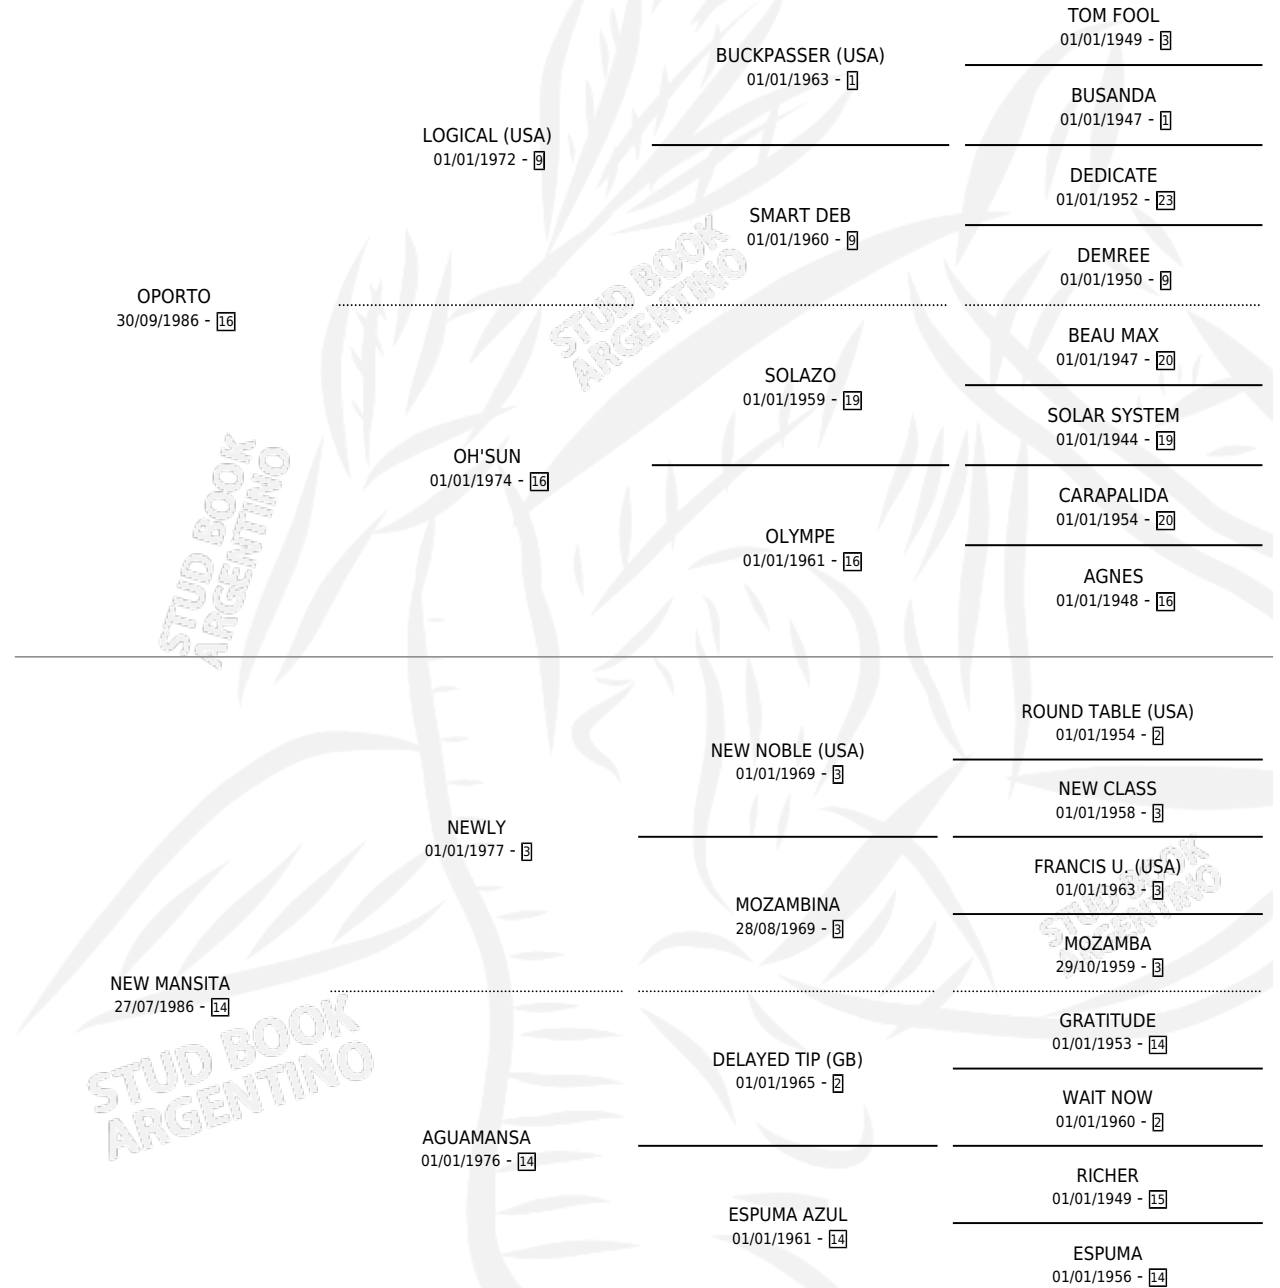

OPORTO MANSO

por OPORTO y NEW MANSITA por NEWLY

Argentina · Macho · Alazan · SP · 30/11/1998
Familia 14-a · Volumen 36

ESTADO

TIPIFICACIÓN SANGUÍNEA	X
TIPIFICACIÓN POR ADN	X
PASAPORTE	X
IDENTIFICACIÓN POR MICROCHIP	X
REPRODUCTOR	X

Lugar de nacimiento: Trebol de Cuatro Hojas

Criador: Sin dato

PEDIGREE

OPORTO MANSO

Datos oficiales del Stud Book Argentino

Documento generado el 11/05/2026

studbook.org.ar