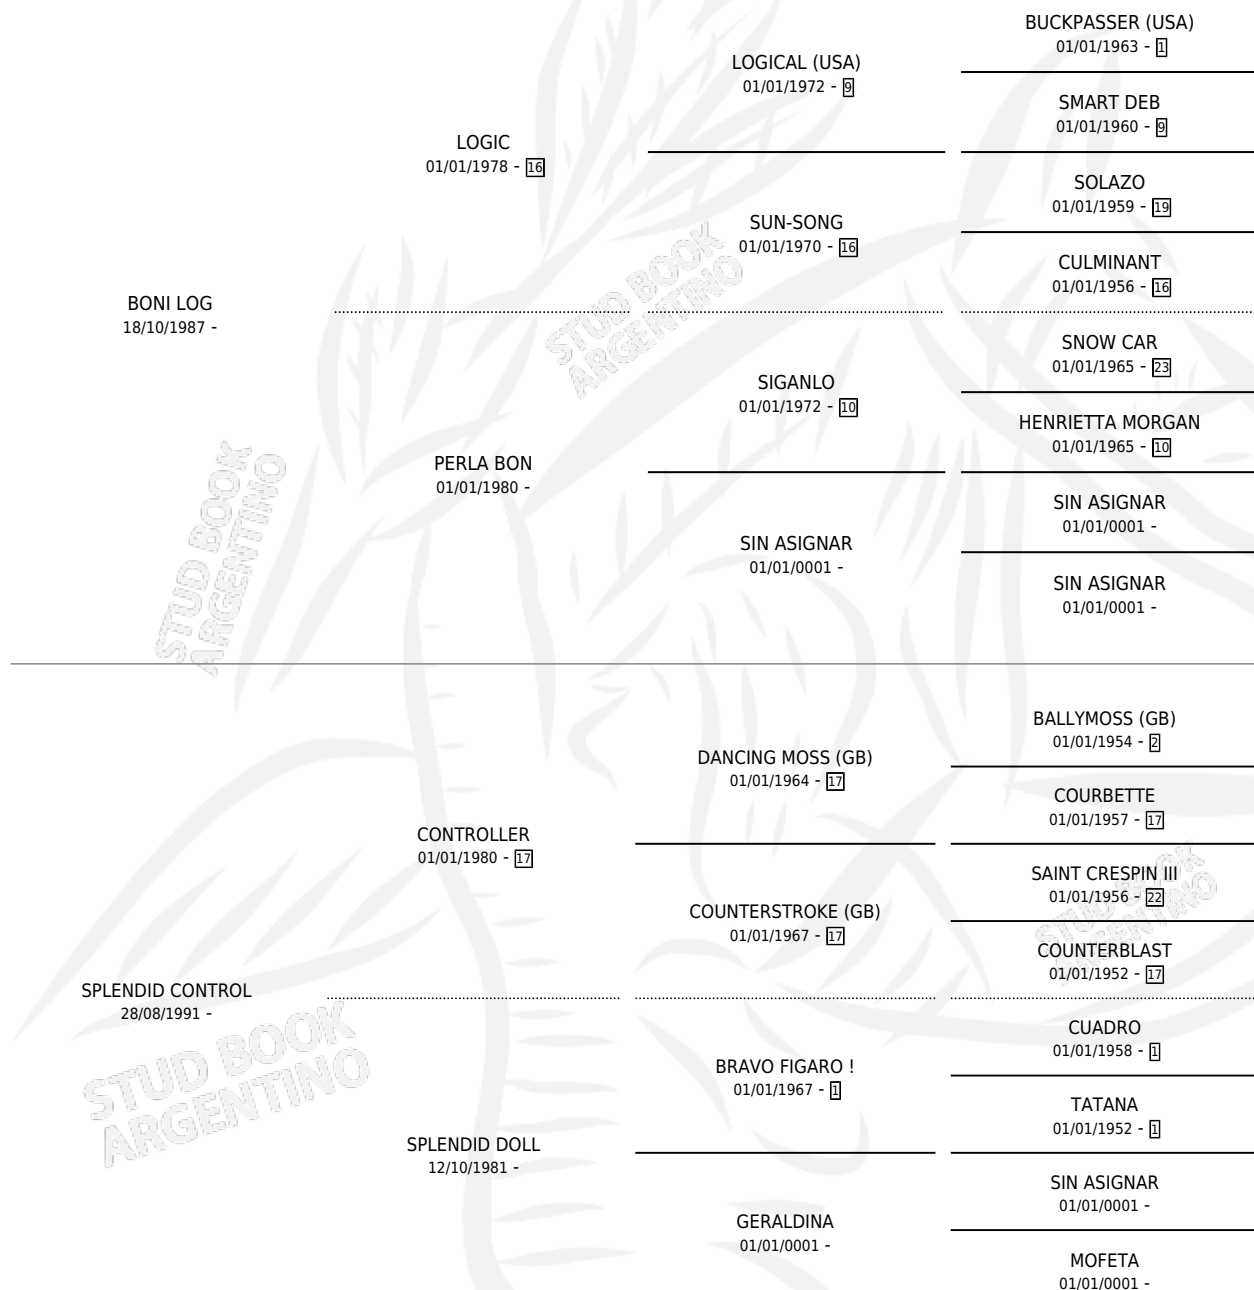

DOMINGA LOG

por BONI LOG y SPLENDID CONTROL por CONTROLLER

Argentina · Hembra · Alazan · SP · 20/11/1998
Familia · Volumen 36

ESTADO

TIPIFICACIÓN SANGUÍNEA	✓
TIPIFICACIÓN POR ADN	X
PASAPORTE	X
IDENTIFICACIÓN POR MICROCHIP	X
REPRODUCTOR	X

Lugar de nacimiento: Campo particular

Criador: Sin dato

PEDIGREE

DOMINGA LOG

Datos oficiales del Stud Book Argentino

Documento generado el 28/04/2026

studbook.org.ar