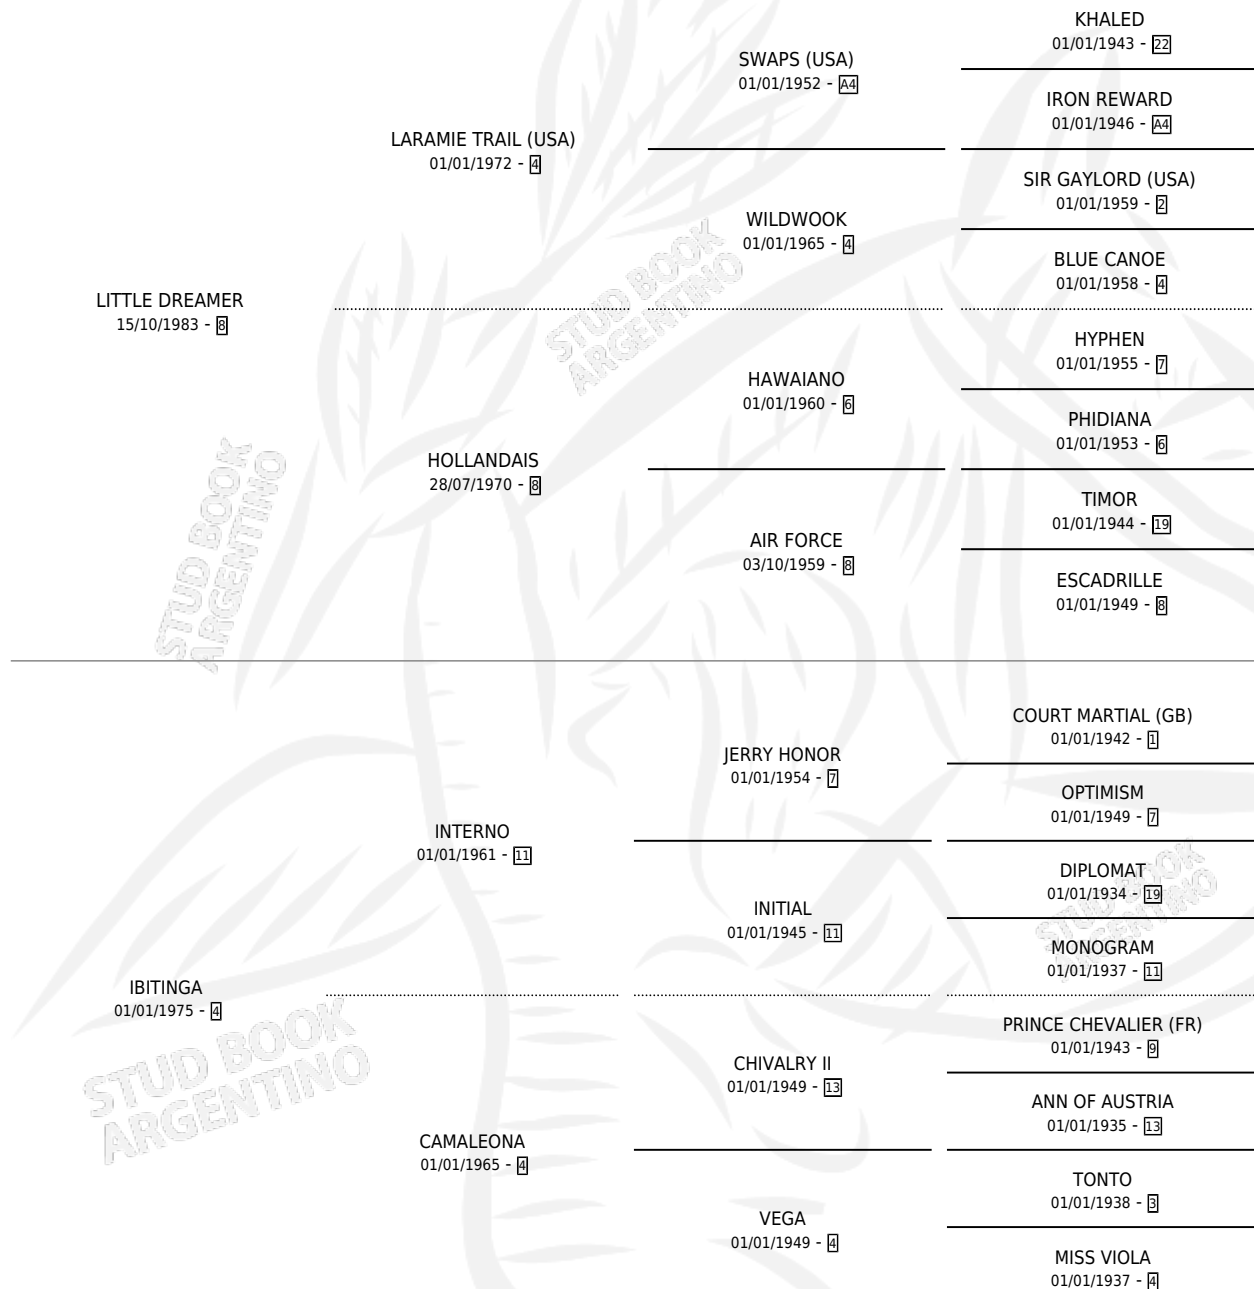

Lugar de nacimiento: El Paisanito

Criador: Sin dato

~

HIJOS

	MACHOS	HEMBRAS
1 NACIERON	0	1

SIN ACTUACIONES

PEDIGREE

S

mientos **1** / Efectividad **100%**

PADRILLO

PRODUCTO

CRIADOR

1ER SERVICIO

ÚLTIMO SERVICIO

HOPPER

HALO SOÑADA (H A, 15/12/2007)