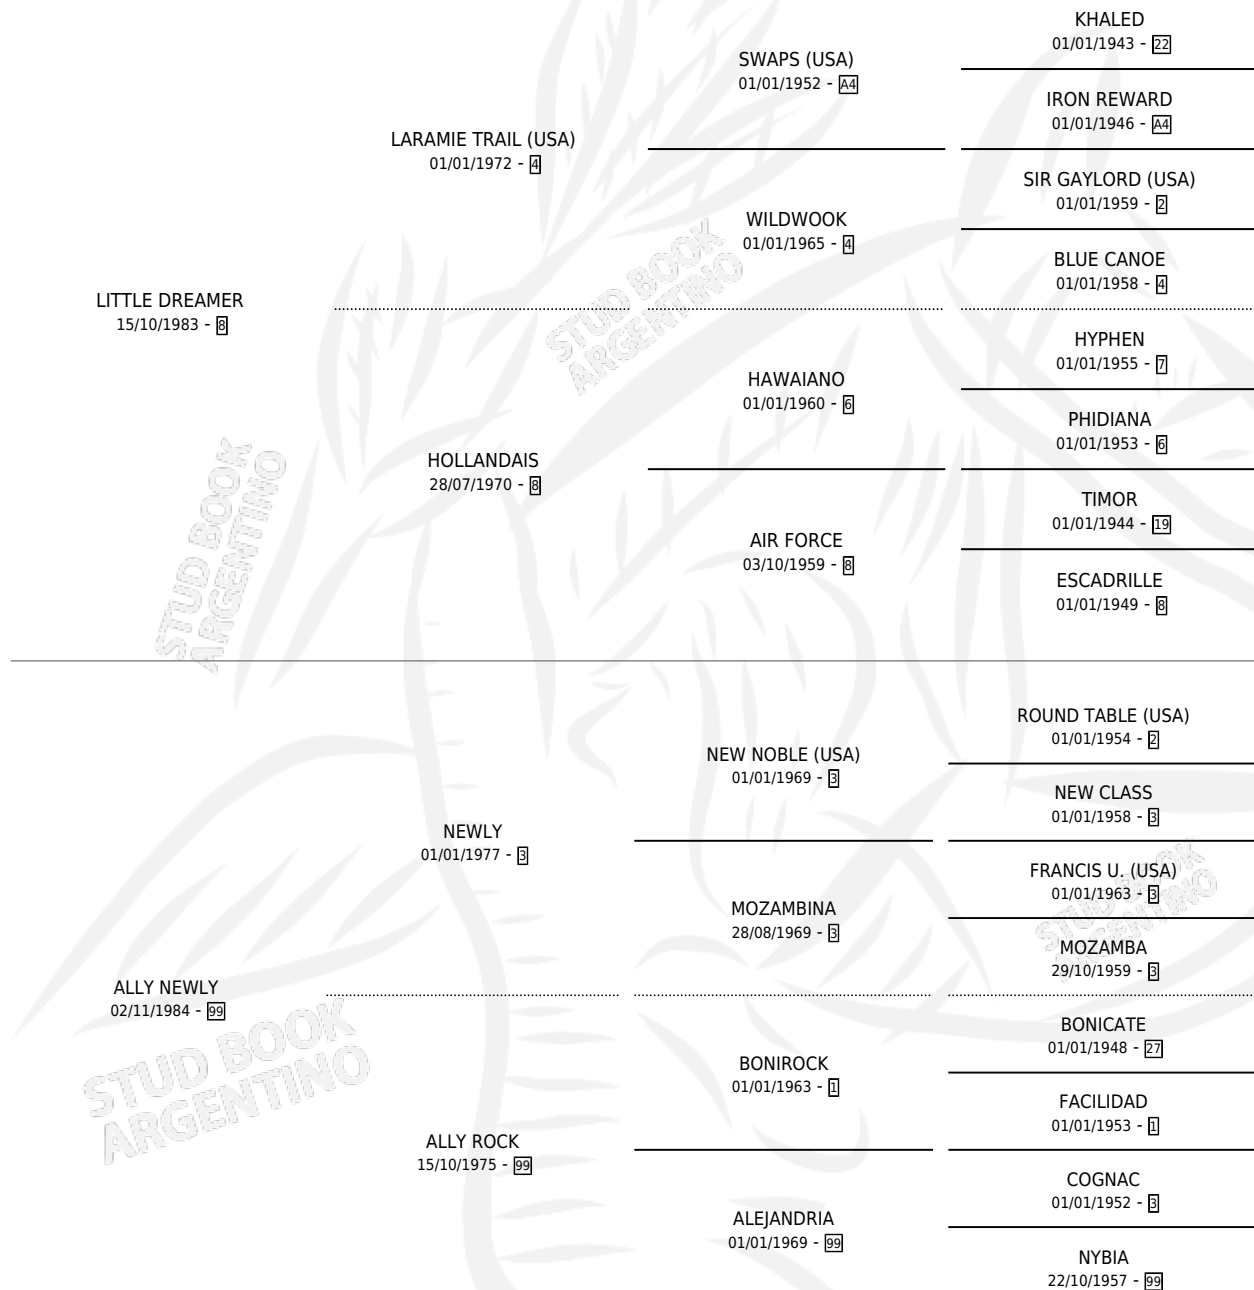

LI NEWLY

por LITTLE DREAMER y ALLY NEWLY por NEWLY

Argentina · Hembra · Alazan · SP · 19/11/1998
Familia 99 · Volumen 36

ESTADO

TIPIFICACIÓN SANGUÍNEA	X
TIPIFICACIÓN POR ADN	X
PASAPORTE	X
IDENTIFICACIÓN POR MICROCHIP	X
REPRODUCTOR	X

Lugar de nacimiento: El Paisanito

Criador: Sin dato

PEDIGREE

LI NEWLY

Datos oficiales del Stud Book Argentino

Documento generado el 02/05/2026

studbook.org.ar