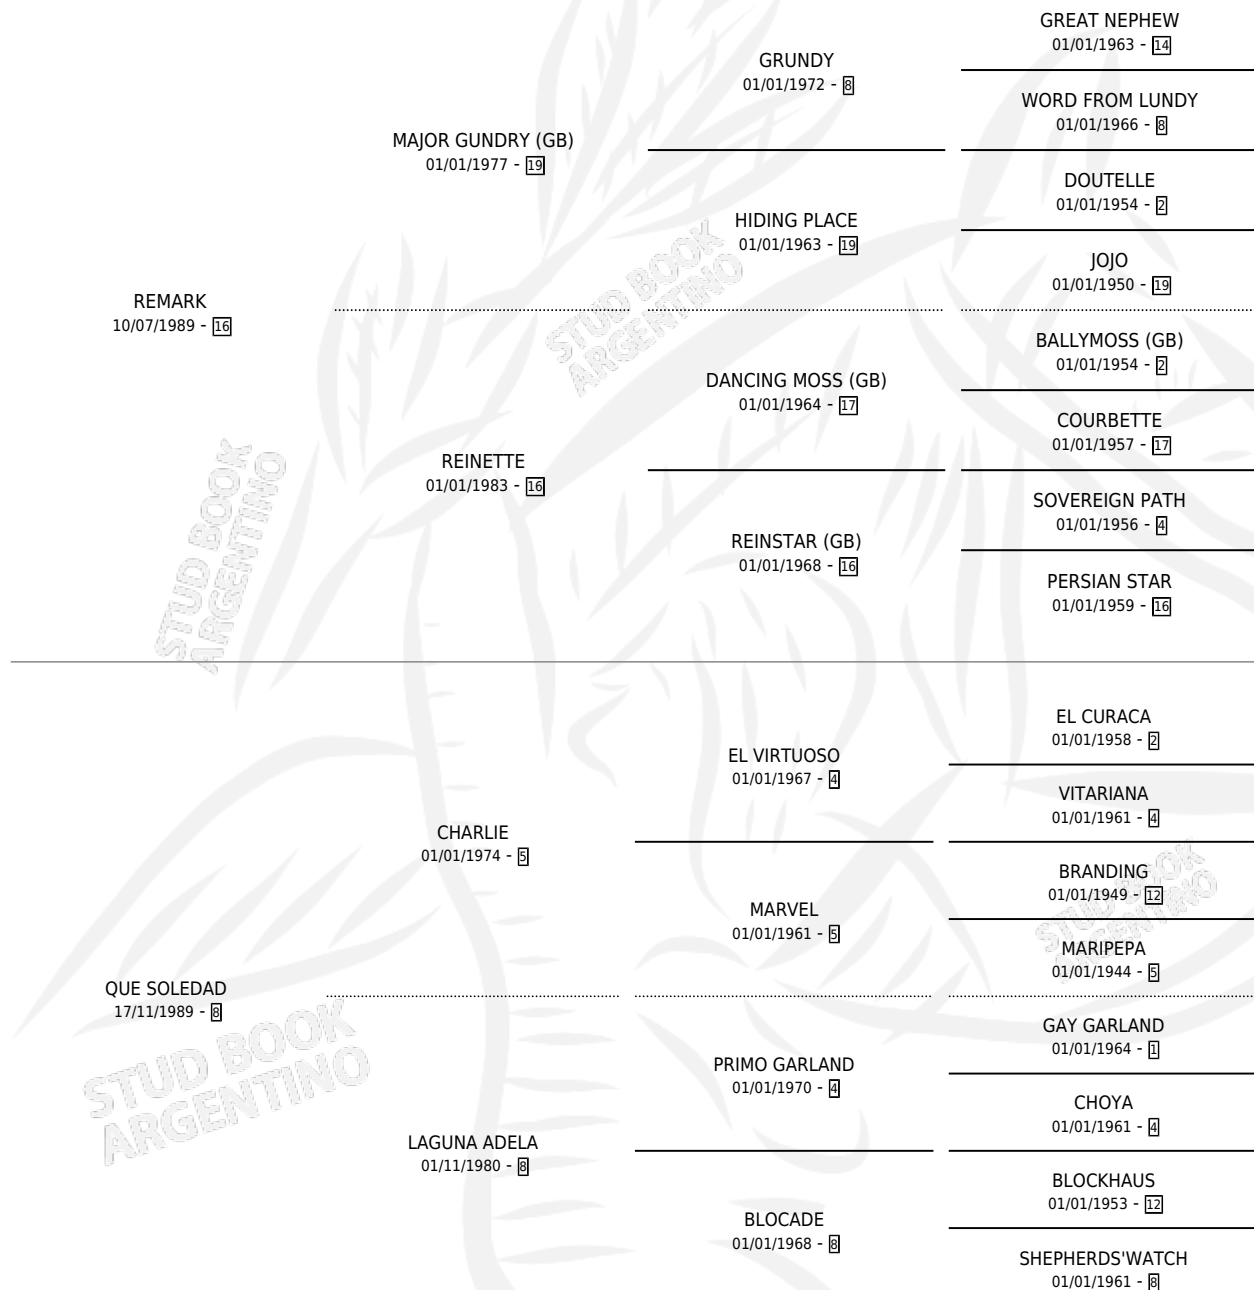

QUE MILENIO

por REMARK y QUE SOLEDAD por CHARLIE

Argentina · Macho · Alazan · SP · 25/11/1998
Familia 8-f · Volumen 36

ESTADO

TIPIFICACIÓN SANGUÍNEA	X
TIPIFICACIÓN POR ADN	X
PASAPORTE	X
IDENTIFICACIÓN POR MICROCHIP	X
REPRODUCTOR	X

Lugar de nacimiento: Quehue

Criador: Sin dato

PEDIGREE

QUE MILENIO

Datos oficiales del Stud Book Argentino

Documento generado el 04/05/2026

studbook.org.ar