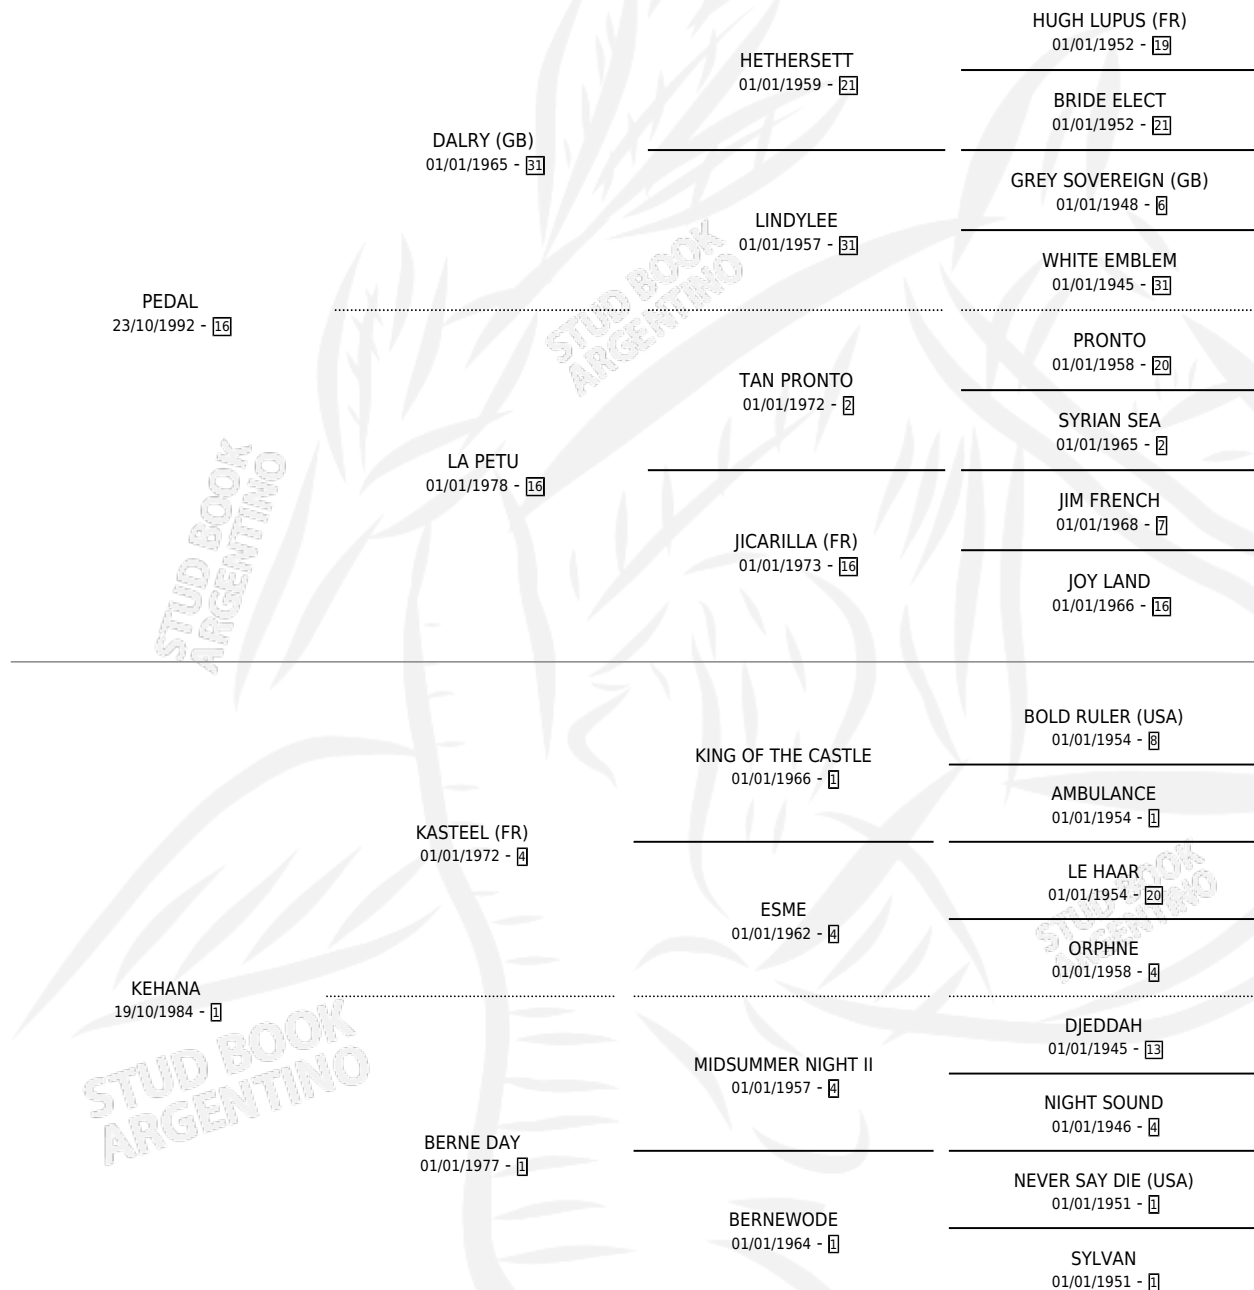

CARAI CHOIQUE

por PEDAL y KEHANA por KASTEEL (FR)

Argentina · Macho · Zaino · SP · 21/11/1998
Familia 1-w · Volumen 36

ESTADO

TIPIFICACIÓN SANGUÍNEA	✓
TIPIFICACIÓN POR ADN	X
PASAPORTE	X
IDENTIFICACIÓN POR MICROCHIP	X
REPRODUCTOR	X

Lugar de nacimiento: Carai Tuya

Criador: Sin dato

PEDIGREE