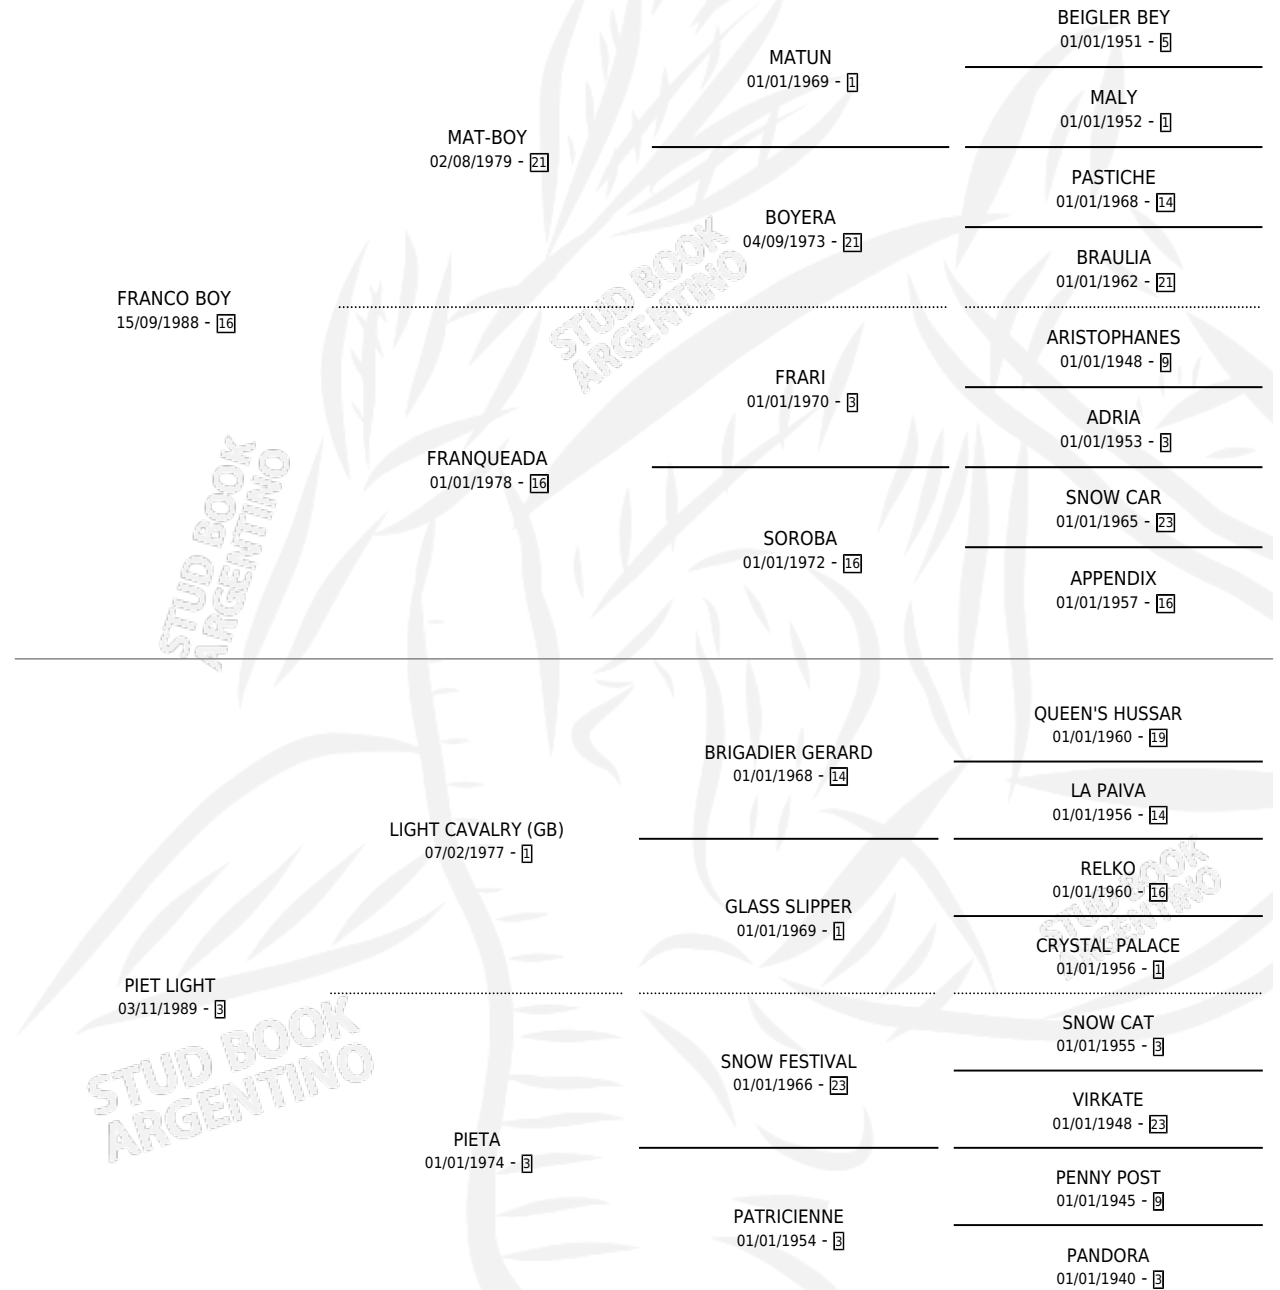

LIGHT GIRL

por FRANCO BOY y PIET LIGHT por LIGHT CAVALRY (GB)

Argentina · Hembra · Zaino · SP · 07/11/1998
Familia 3-m · Volumen 36

ESTADO

| | |
|------------------------------|---|
| TIPIFICACIÓN SANGUÍNEA | ✓ |
| TIPIFICACIÓN POR ADN | X |
| PASAPORTE | X |
| IDENTIFICACIÓN POR MICROCHIP | X |
| REPRODUCTOR | X |

Lugar de nacimiento: Don Teo

Criador: Sin dato

PEDIGREE

LIGHT GIRL

Datos oficiales del Stud Book Argentino

Documento generado el 14/05/2026

studbook.org.ar