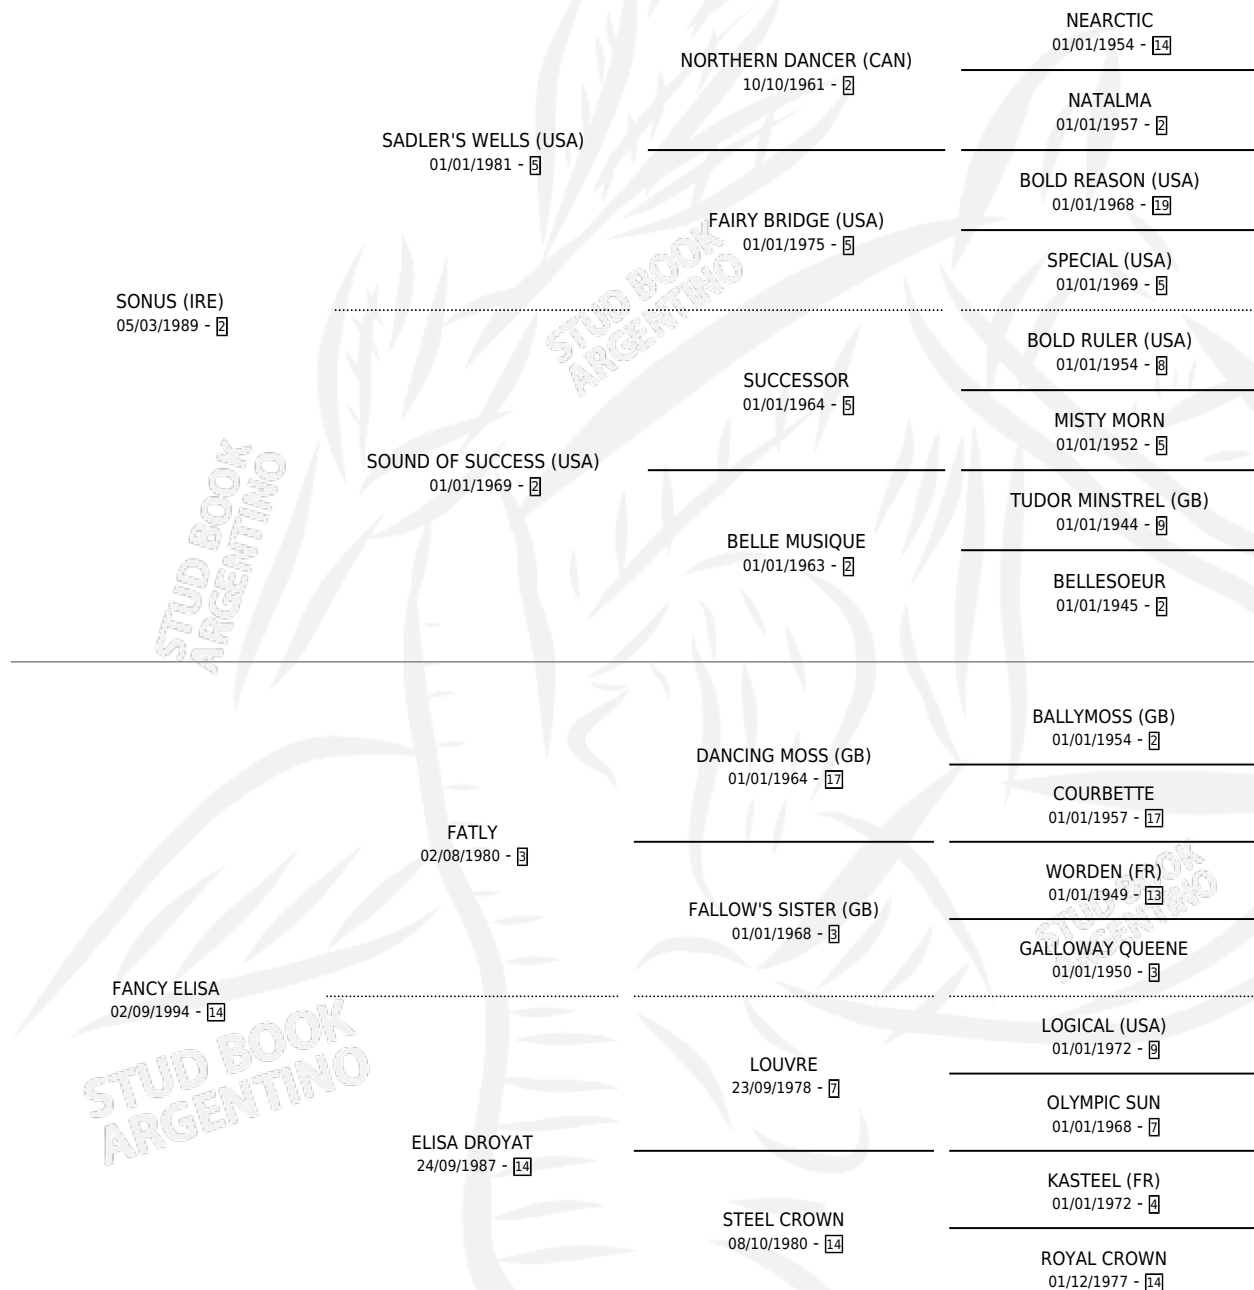

ELISON

por **SONUS (IRE)** y **FANCY ELISA** por **FATLY**

Argentina · Hembra · Zaino Colorado · SP · 09/10/1998
Familia 14-c · Volumen 36

ESTADO

TIPIFICACIÓN SANGUÍNEA	✓
TIPIFICACIÓN POR ADN	✓
PASAPORTE	X
IDENTIFICACIÓN POR MICROCHIP	X
REPRODUCTOR	✓

Lugar de nacimiento: San Benito

Criador: Asociacion Cooperativa De Criadores De Caballos De Carrera

~

HIJOS

	MACHOS	HEMBRAS
7 NACIERON	4	3
4 CORRIERON	2	2
2 GANARON	1	1

0	0	0
GANADORES CL	GANADORES GR	GANADORES G1

PEDIGREE