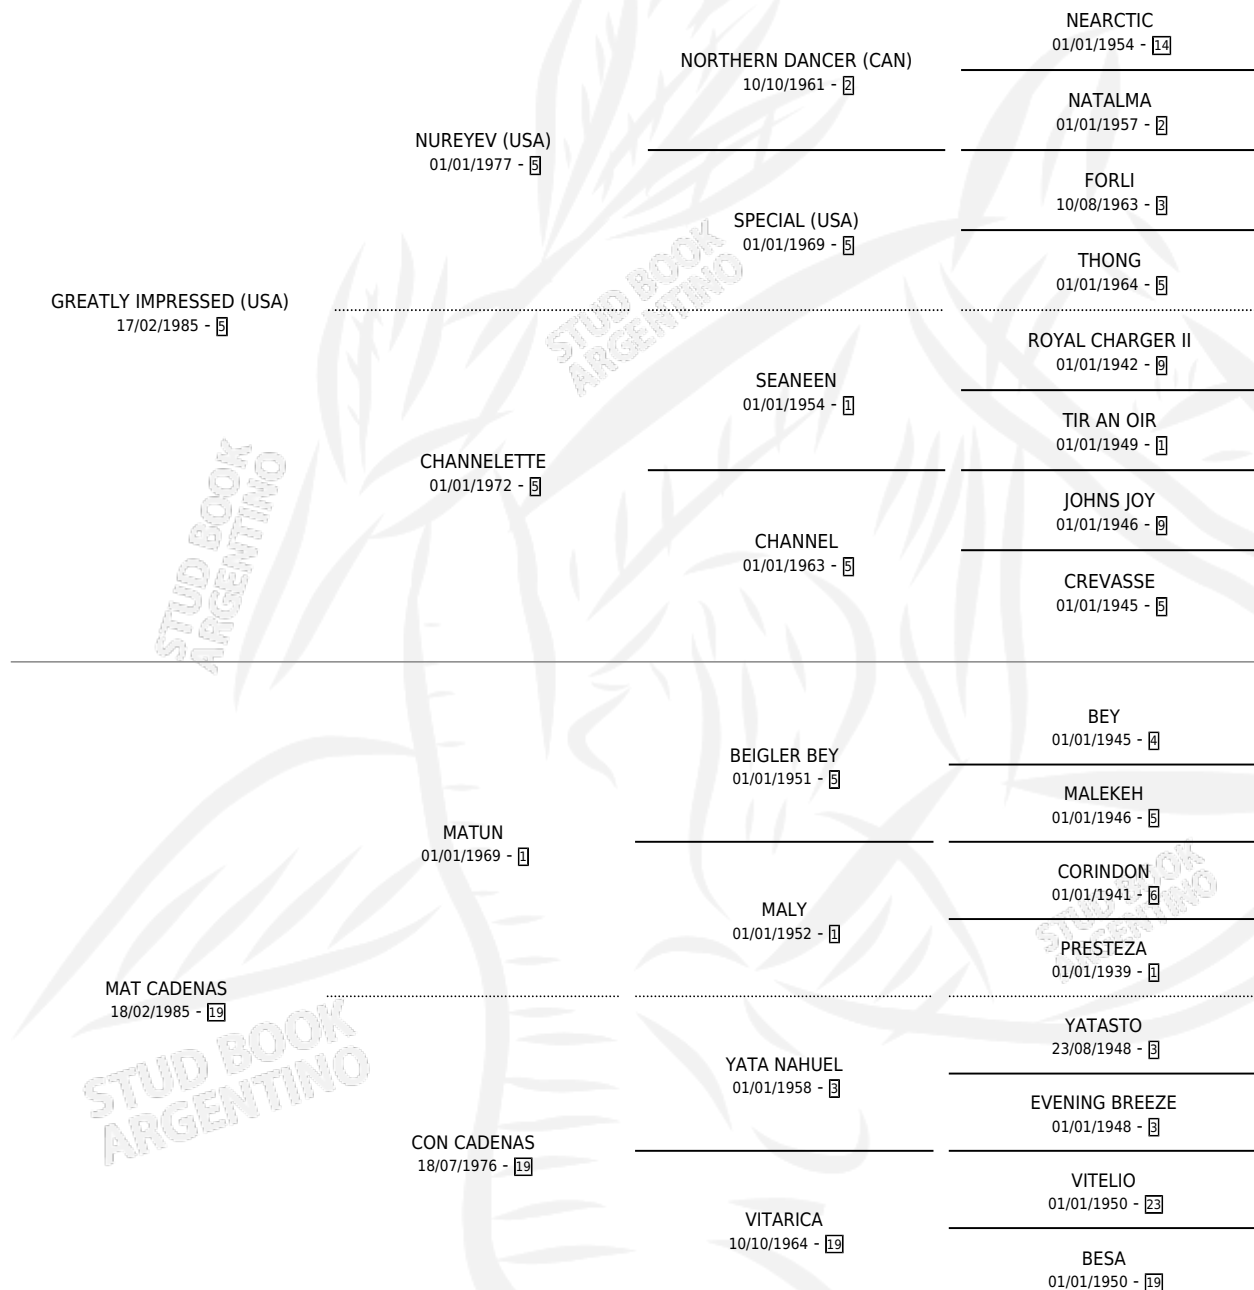

MAT GREATY

por **GREATLY IMPRESSED (USA)** y **MAT CADENAS** por **MATUN**

Argentina · Hembra · Zaino Colorado · SP · 05/11/1998
Familia 19-b · Volumen 36

ESTADO

TIPIFICACIÓN SANGUÍNEA	✓
TIPIFICACIÓN POR ADN	✓
PASAPORTE	X
IDENTIFICACIÓN POR MICROCHIP	X
REPRODUCTOR	✓

Lugar de nacimiento: Campo particular

Criador: Sin dato

~

HIJOS

	MACHOS	HEMBRAS
3 NACIERON	1	2
SIN ACTUACIONES		

PEDIGREE

S

mientos 3 / Efectividad 75.00%

PADRILLO	PRODUCTO	CRIADOR	1ER SERVICIO	ÚLTIMO SERVICIO
CREEPER	∅		29/11/2011	24/12/2011
MAT GREATY				
IGUALADOR	IGUAL GREATY (H Z, 20/11/2011)	BOUDOU RICARDO DANIEL	18/11/2010	22/12/2010
ANJIZ (USA)	ANJIZ MATA (H Z, 21/11/2009)	SIN DATO	31/10/2008	23/11/2008
PERFORMER	PERFORMAT (M Z, 25/03/2004)	SIN DATO	24/03/2003	26/03/2003