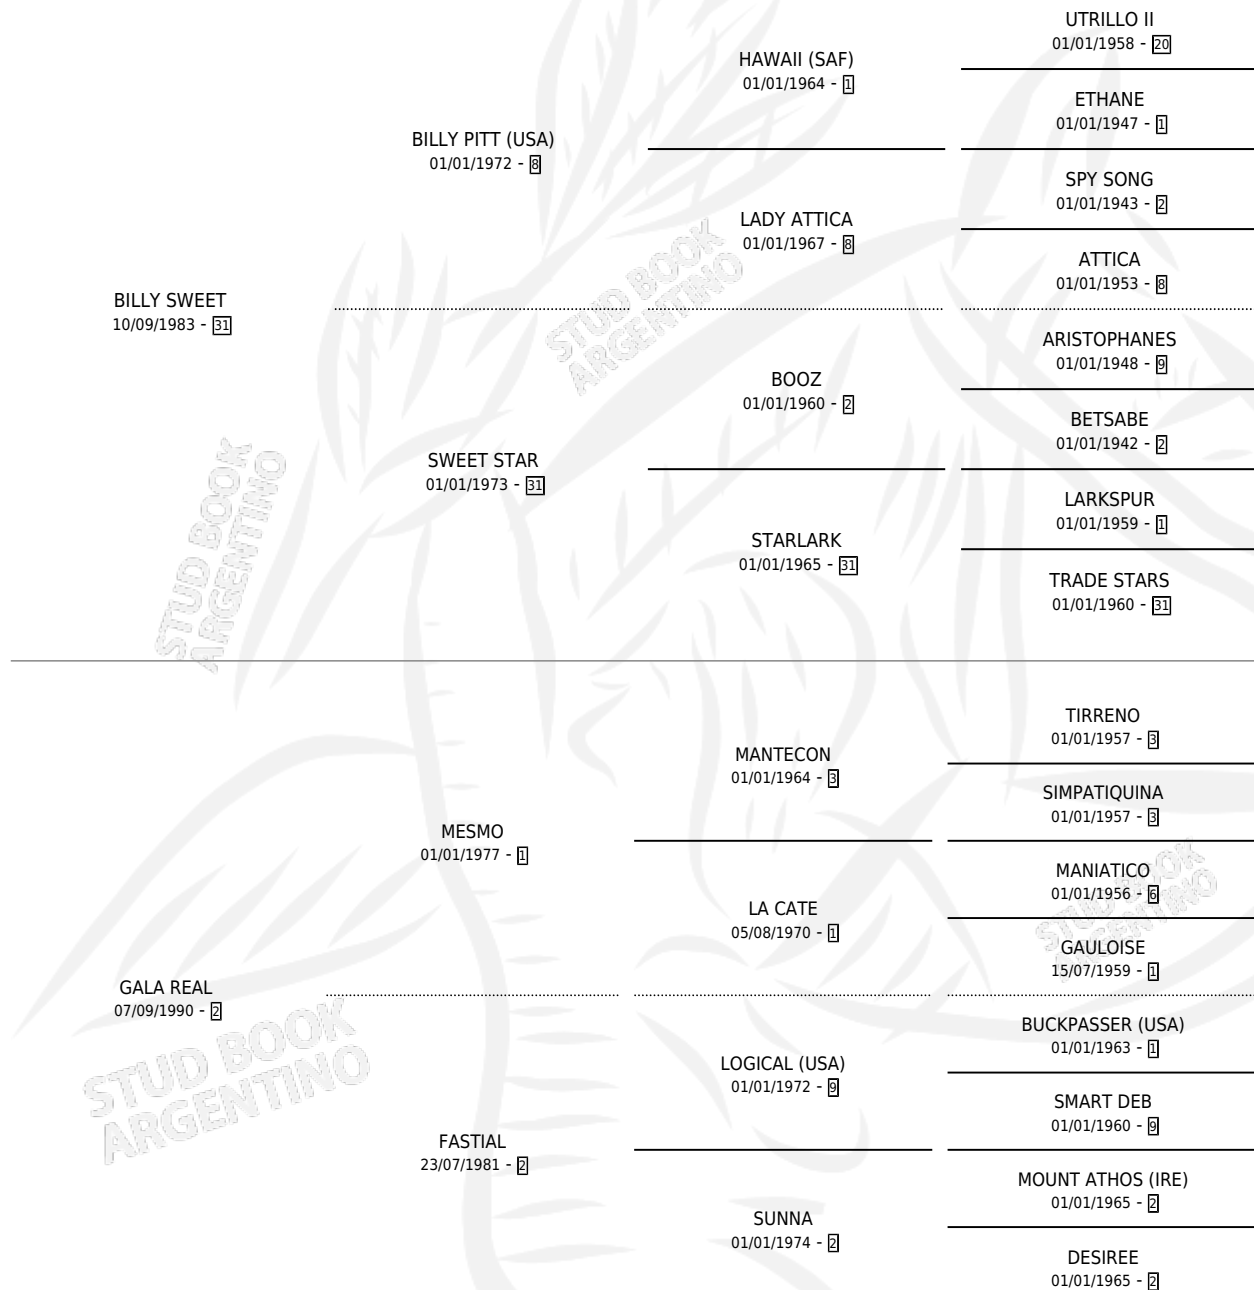

BILLY JUAN

por BILLY SWEET y GALA REAL por MESMO

Argentina · Macho · Alazan · SP · 29/11/1998
Familia 2-u · Volumen 36

ESTADO

TIPIFICACIÓN SANGUÍNEA	X
TIPIFICACIÓN POR ADN	X
PASAPORTE	X
IDENTIFICACIÓN POR MICROCHIP	X
REPRODUCTOR	X

Lugar de nacimiento: El Tio

Criador: Sin dato

PEDIGREE

BILLY JUAN

Datos oficiales del Stud Book Argentino

Documento generado el 09/05/2026

studbook.org.ar