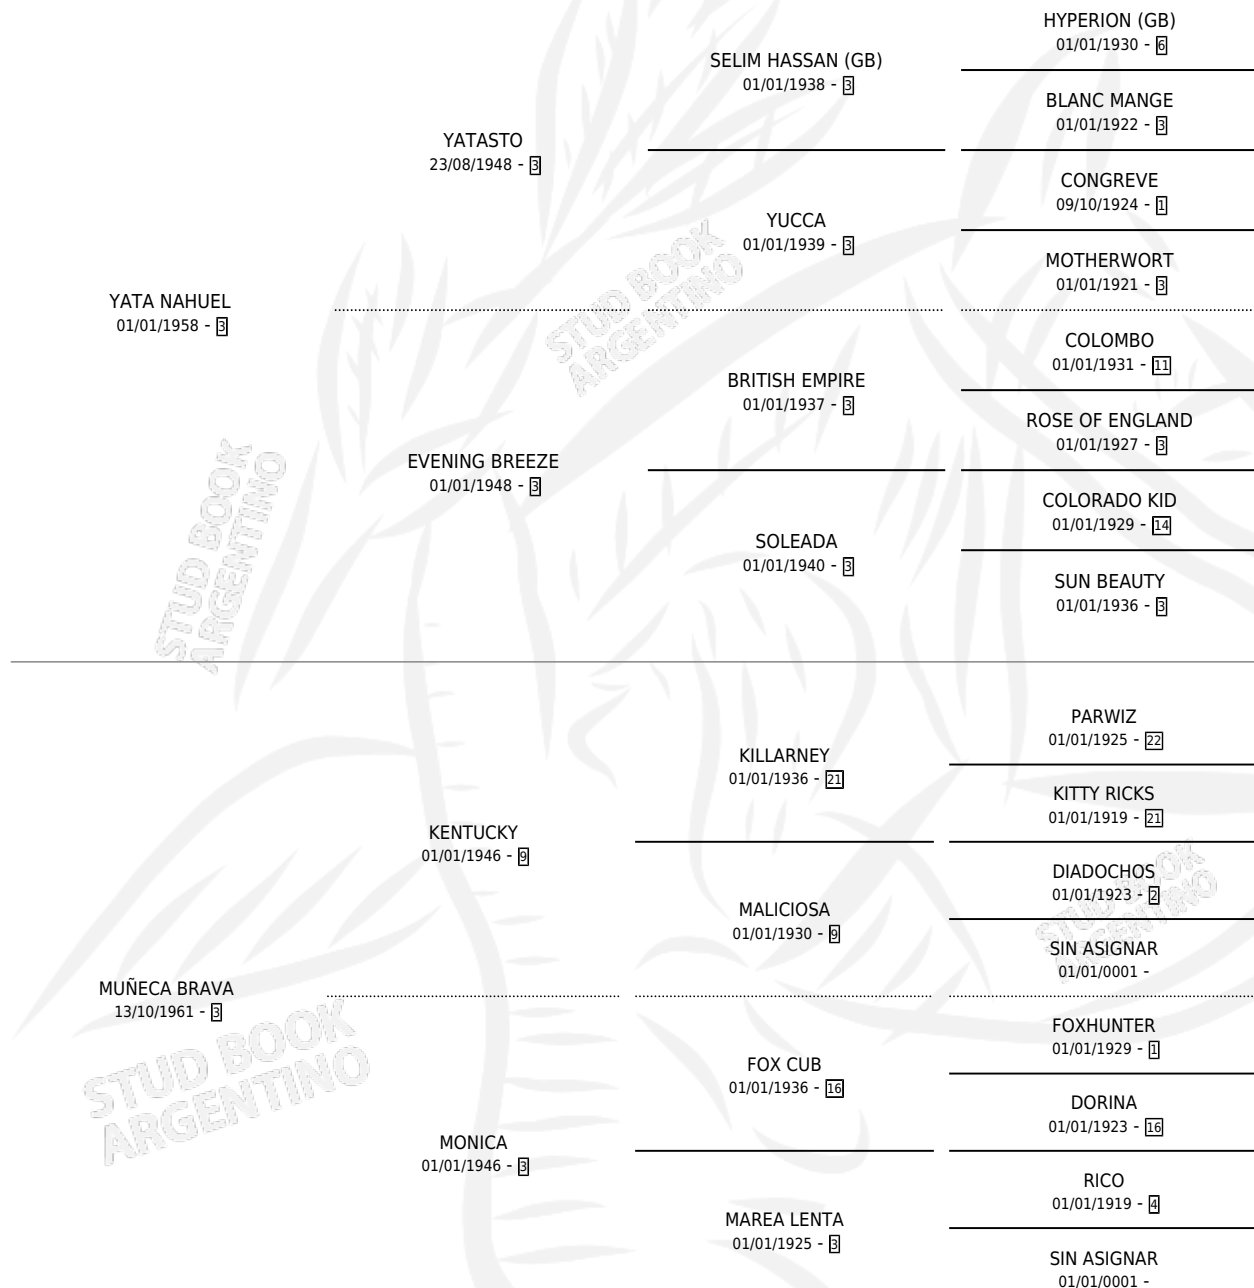

CON AUDACIA

por YATA NAHUEL y MUÑECA BRAVA por KENTUCKY

Argentina · Hembra · Zaino · SP · 23/09/1973
Familia 3-h · Volumen 28

ESTADO

TIPIFICACIÓN SANGUÍNEA	✓
TIPIFICACIÓN POR ADN	X
PASAPORTE	X
IDENTIFICACIÓN POR MICROCHIP	X
REPRODUCTOR	✓

Lugar de nacimiento: Campo particular

Criador: Sin dato

~

HIJOS

	MACHOS	HEMBRAS
5 NACIERON	2	3
5 CORRIERON	2	3
3 GANARON	1	2
0 GANADORES CL	0 GANADORES GR	0 GANADORES G1

PEDIGREE