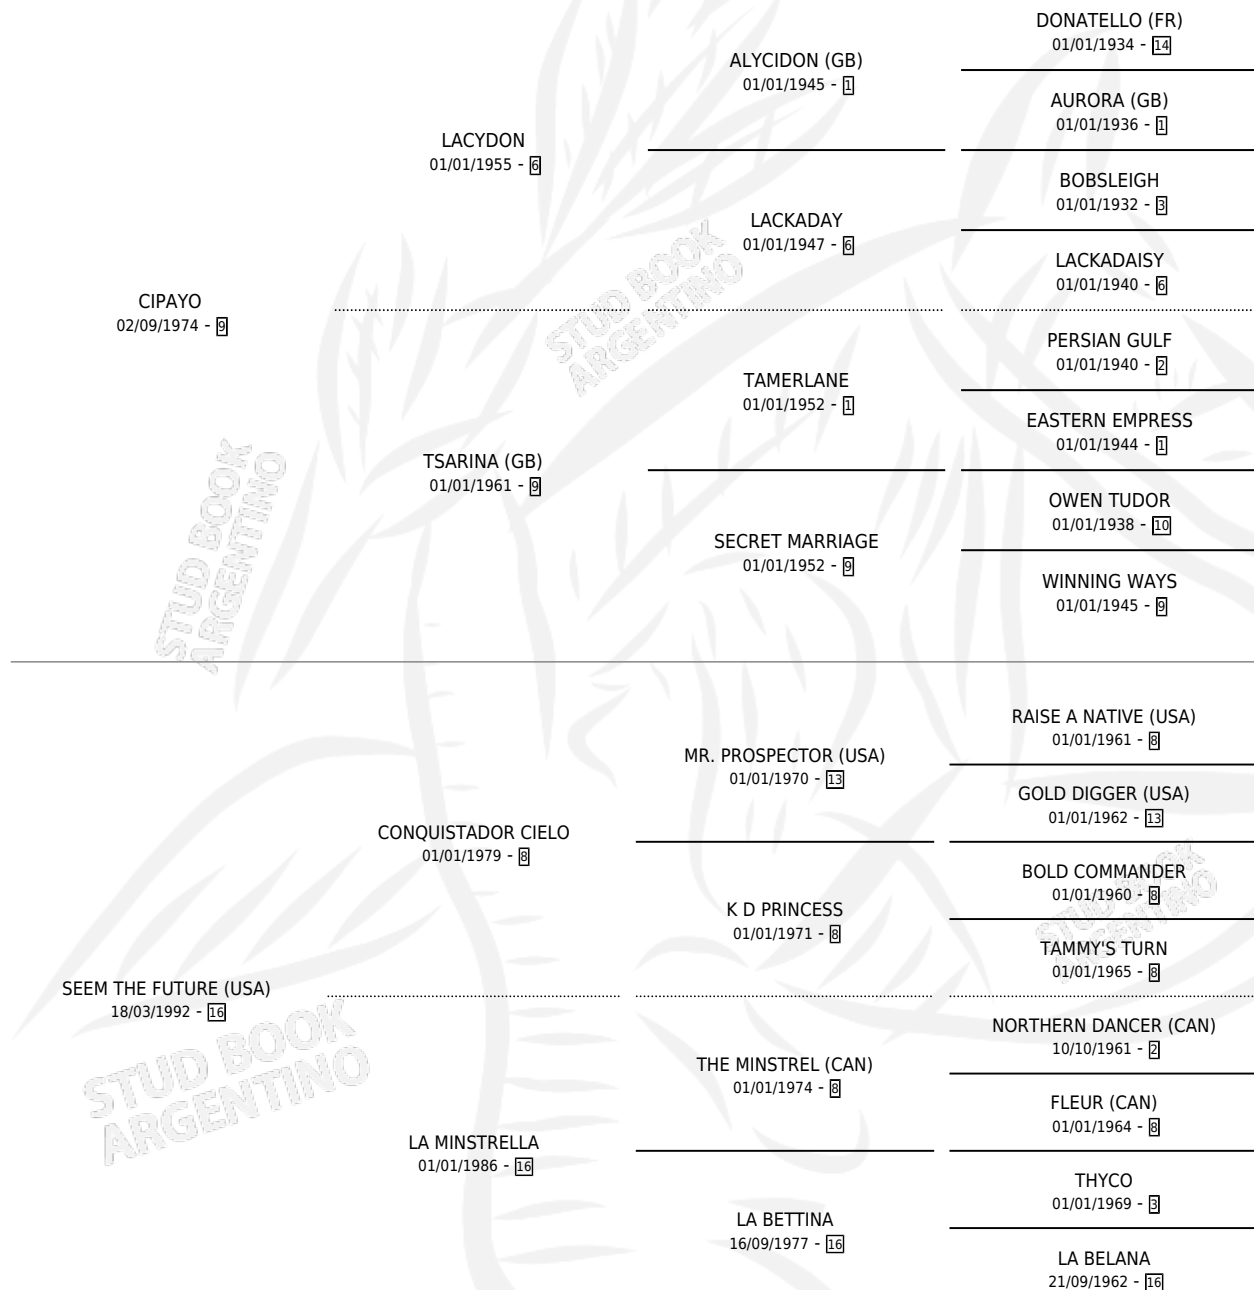

Lugar de nacimiento: Lomas Altas

Criador: Lomas Altas

~

HIJOS

	MACHOS	HEMBRAS
17 NACIERON	8	9
10 CORRIERON	5	5
2 GANARON	1	1

0	0	0
GANADORES CL	GANADORES GR	GANADORES G1

PEDIGREE

CAMPAÑA

Solo carreras oficiales de Argentina

POR EDAD

EDAD	CC	1°	2°	3°	4°	5°	NP	CLC	CLG	CLCG1	CLGG1	IMPORTE	GANANCIA / CC
2 AÑOS	2	0	0	0	0	0	2	1	0	0	0	\$0	\$0
3 AÑOS	5	0	0	1	1	0	3	0	0	0	0	\$1,326	\$265
4 AÑOS	8	3	3	0	0	1	1	0	0	0	0	\$23,946	\$2,993
5 AÑOS	2	1	0	0	0	1	0	0	0	0	0	\$7,800	\$3,900
6 AÑOS	1	0	0	0	0	0	1	0	0	0	0	\$0	\$0
TOTALES	18	4	3	1	1	2	7	1	0	0	0	\$33,072	\$1,837
%		22.2%	16.7%	5.6%	5.6%	11.1%	38.9%	5.6%	0.0%	0.0%	0.0%		