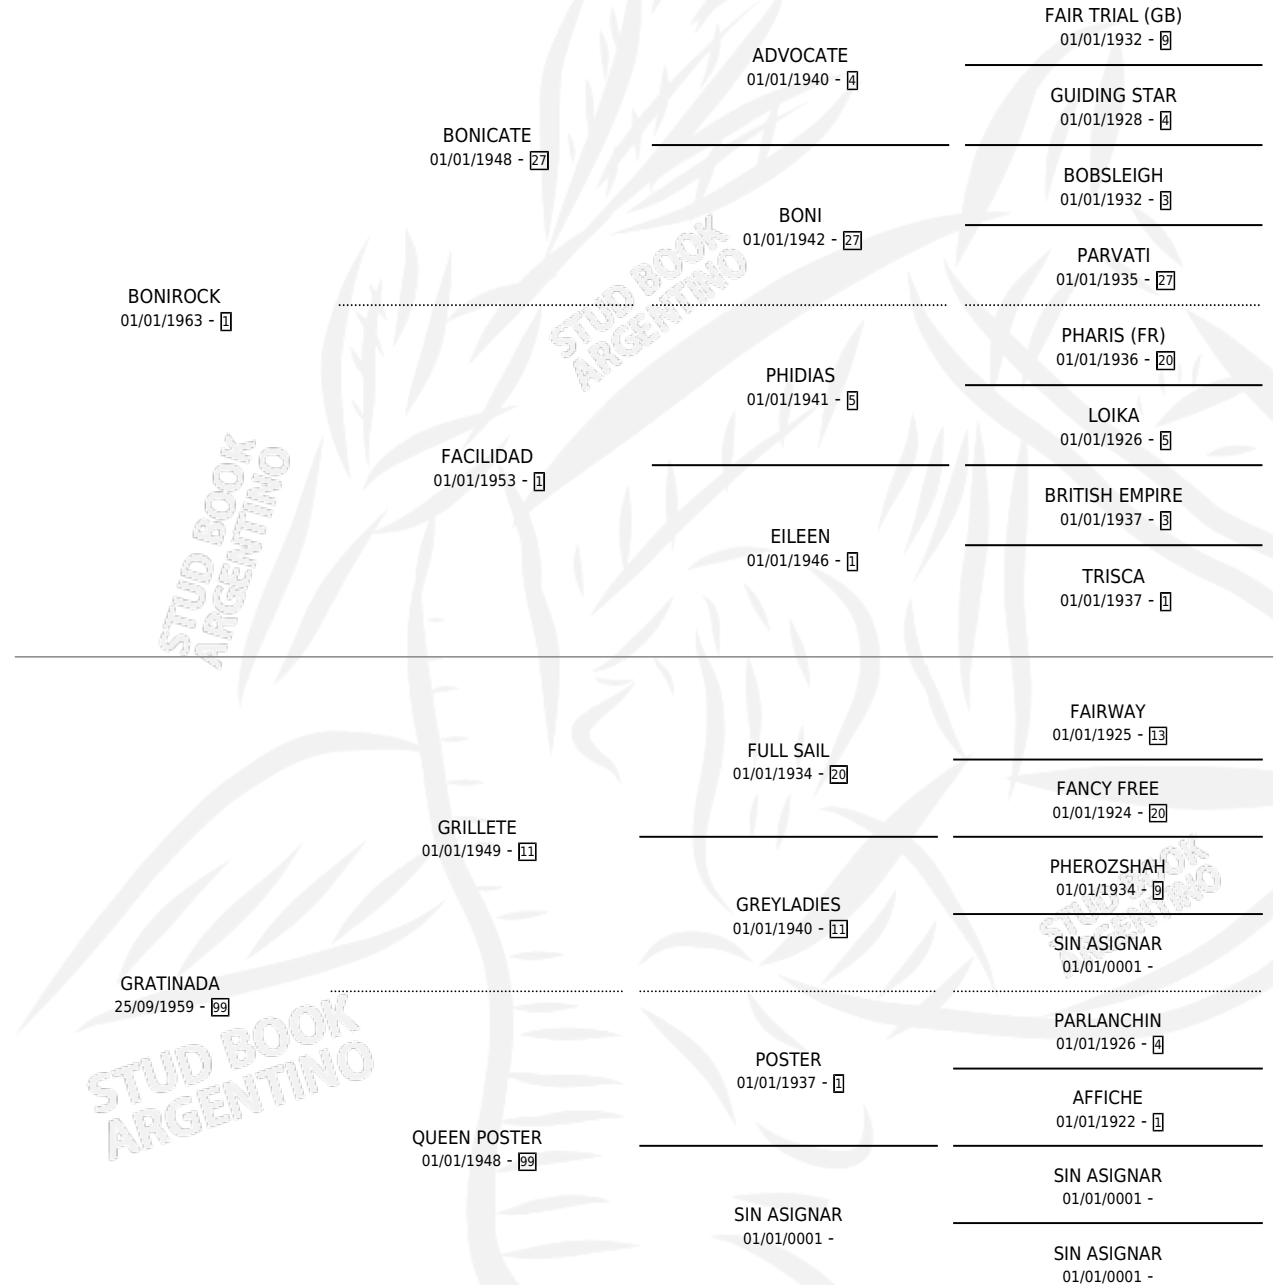

GRITTY-ROCK

por BONIROCK y GRATINADA por GRILLETE

Argentina · Hembra · Alazan · SP · 26/09/1973
Familia 99 · Volumen 28

ESTADO

TIPIFICACIÓN SANGUÍNEA	X
TIPIFICACIÓN POR ADN	X
PASAPORTE	X
IDENTIFICACIÓN POR MICROCHIP	X
REPRODUCTOR	X

Lugar de nacimiento: Campo particular

Criador: Sin dato

PEDIGREE

CAMPAÑA

Solo carreras oficiales de Argentina

POR EDAD

EDAD	CC	1°	2°	3°	4°	5°	NP	CLC	CLG	CLCG1	CLGG1	IMPORTE	GANANCIA / CC
3 AÑOS	1	1	0	0	0	0	0	0	0	0	0	\$0	\$0
4 AÑOS	5	1	4	0	0	0	0	1	0	0	0	\$0	\$0
TOTALES	6	2	4	0	0	0	0	1	0	0	0	\$0	\$0
%		33.3%	66.7%	0.0%	0.0%	0.0%	0.0%	16.7%	0.0%	0.0%	0.0%		