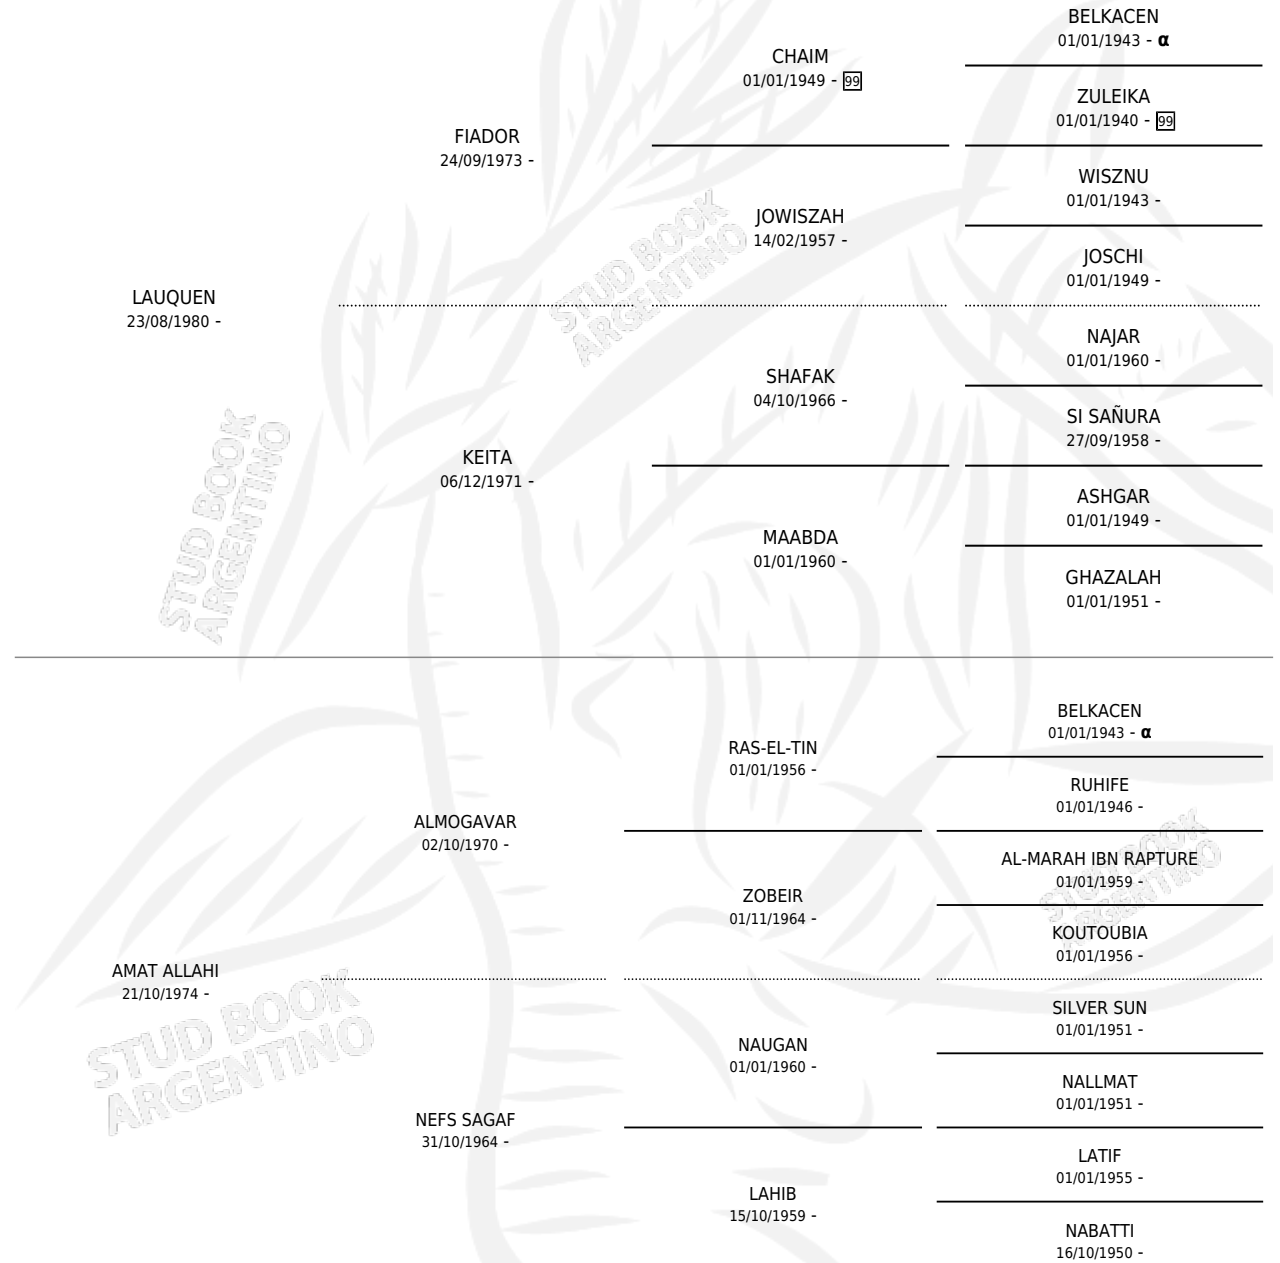

# SF ALLAHI

por LAUQUEN y AMAT ALLAHI por ALMOGAVAR

Argentina · Hembra · Zaino Doradillo · AP · 03/12/1998  
Familia · Volumen 36

## ESTADO

TIPIFICACIÓN SANGUÍNEA	X
TIPIFICACIÓN POR ADN	X
PASAPORTE	X
IDENTIFICACIÓN POR MICROCHIP	X
REPRODUCTOR	X

**Lugar de nacimiento:** Santa Francisca

**Criador:** Sin dato

## PEDIGREE

INBREEDING : α