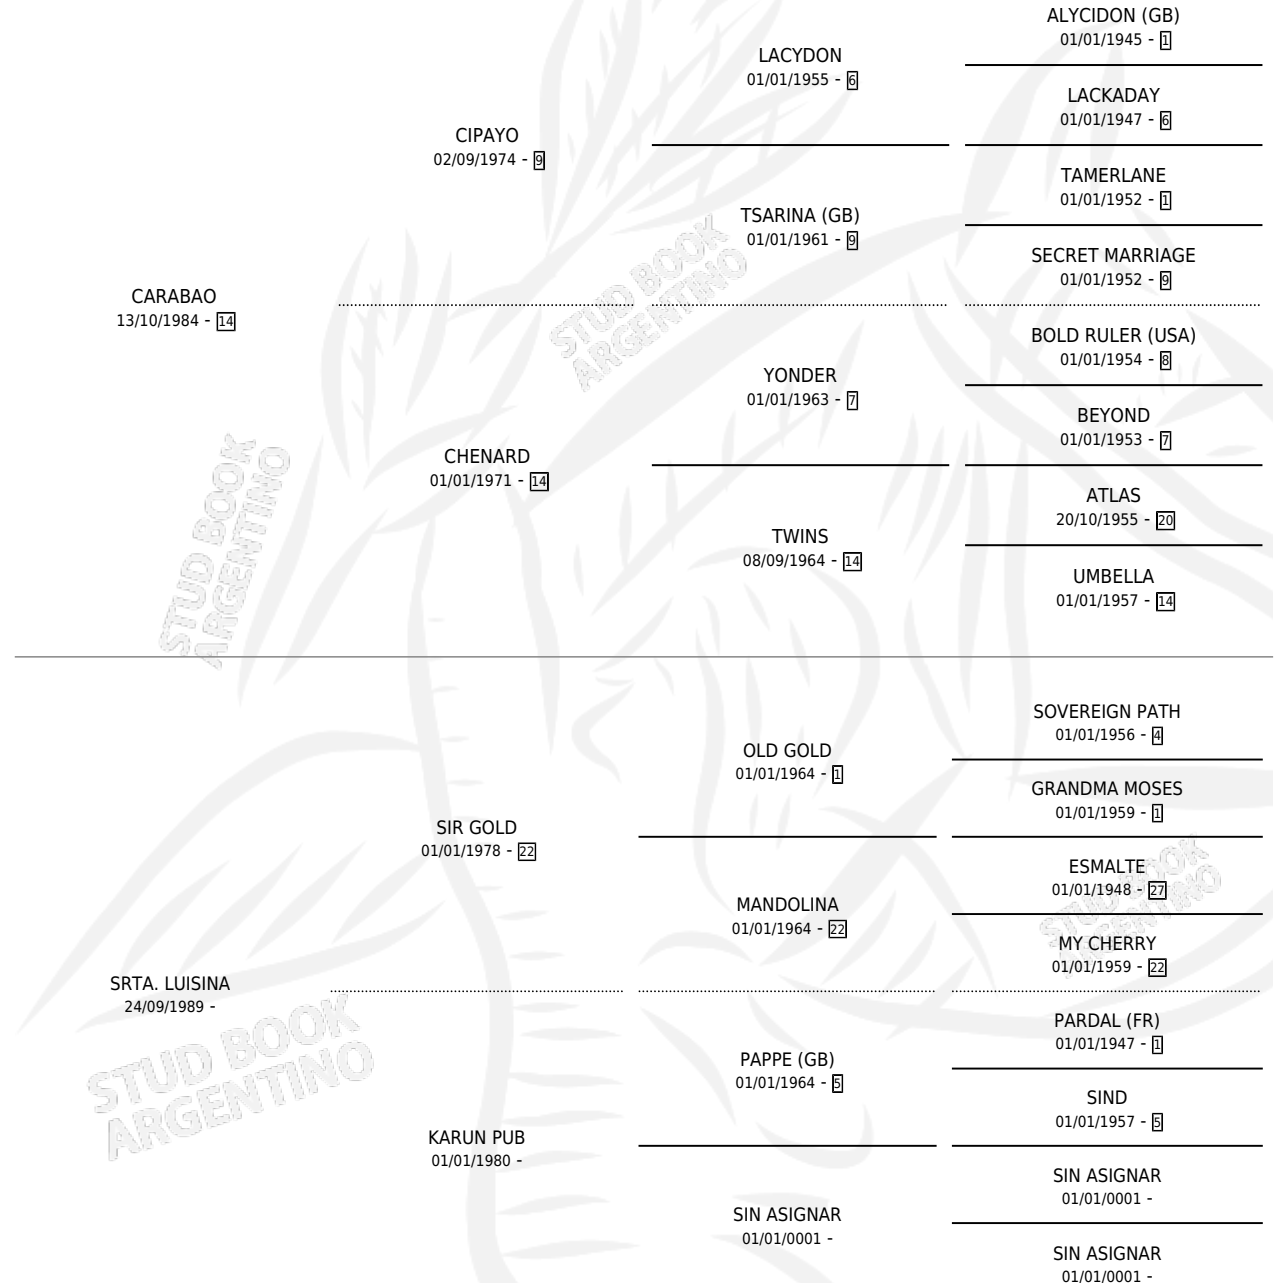

CARA HILDA

por CARABAO y SRTA. LUISINA por SIR GOLD

Argentina · Hembra · Zaino · SP · 11/10/1998
Familia · Volumen 36

ESTADO

TIPIFICACIÓN SANGUÍNEA	X
TIPIFICACIÓN POR ADN	X
PASAPORTE	X
IDENTIFICACIÓN POR MICROCHIP	X
REPRODUCTOR	X

Lugar de nacimiento: Campo particular

Criador: Sin dato

PEDIGREE

CARA HILDA

Datos oficiales del Stud Book Argentino

Documento generado el 11/06/2026

studbook.org.ar