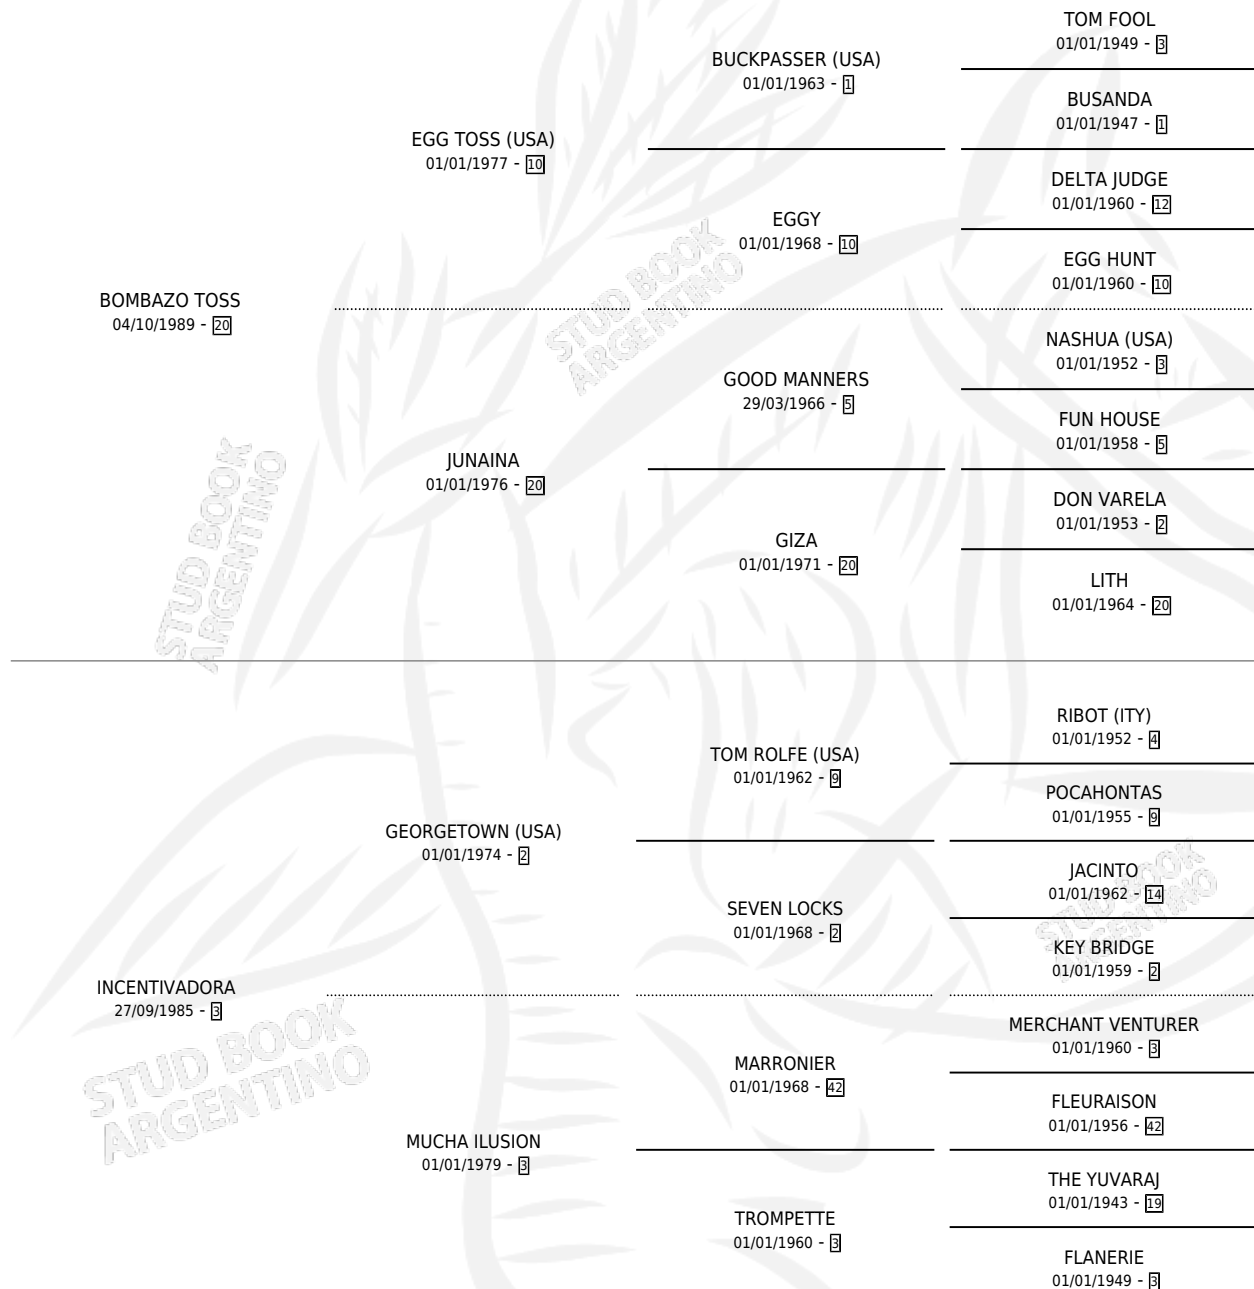

INCENTIVADA TOSS

por **BOMBAZO TOSS** y **INCENTIVADORA** por **GEORGETOWN (USA)**

Argentina · Hembra · Alazan Tostado · SP · 08/09/1998
Familia 3-m · Volumen 36

ESTADO

TIPIFICACIÓN SANGUÍNEA	✓
TIPIFICACIÓN POR ADN	✓
PASAPORTE	X
IDENTIFICACIÓN POR MICROCHIP	X
REPRODUCTOR	✓

Lugar de nacimiento: Rincon de Fe
Criador: Sin dato

~

HIJOS

	MACHOS	HEMBRAS
2 NACIERON	0	2
1 CORRIERON	0	1

SIN ACTUACIONES

PEDIGREE