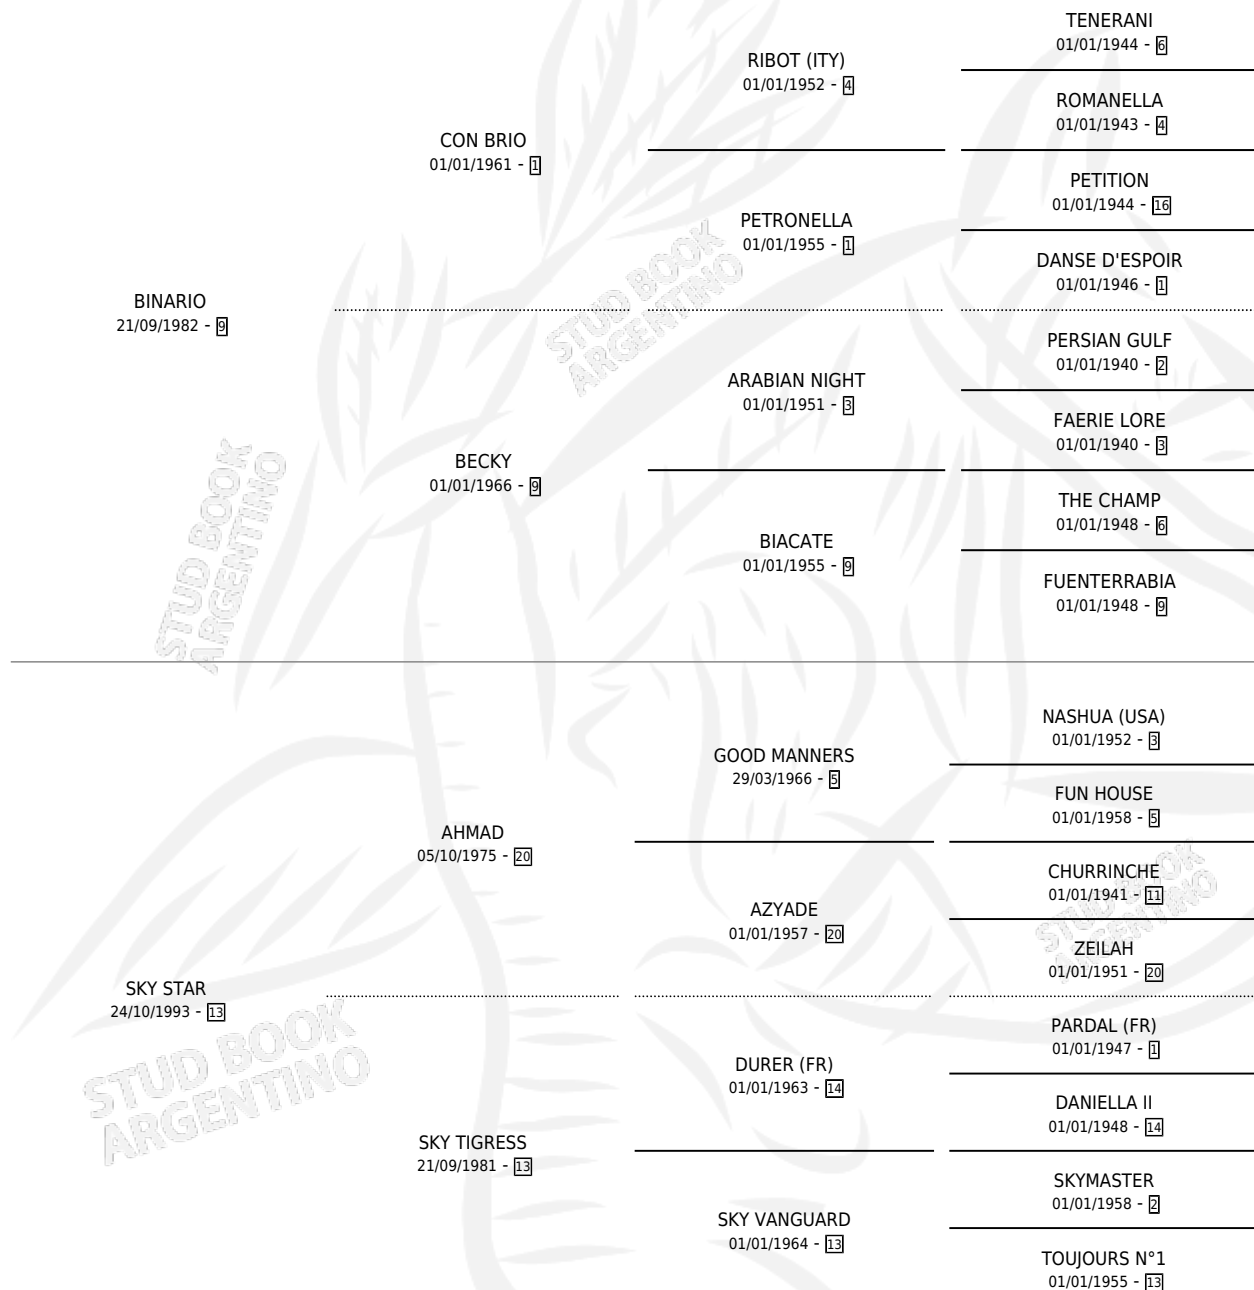

THE RED STAR

por BINARIO y SKY STAR por AHMAD

Argentina · Hembra · Zaino Doradillo · SP · 03/09/1998
Familia 13 · Volumen 36

ESTADO

TIPIFICACIÓN SANGUÍNEA	✓
TIPIFICACIÓN POR ADN	✓
PASAPORTE	X
IDENTIFICACIÓN POR MICROCHIP	X
REPRODUCTOR	✓

Lugar de nacimiento: Rincon de Fe
Criador: Sin dato

~

HIJOS

	MACHOS	HEMBRAS
4 NACIERON	1	3
2 CORRIERON	1	1

SIN ACTUACIONES

PEDIGREE

CAMPAÑA

Solo carreras oficiales de Argentina