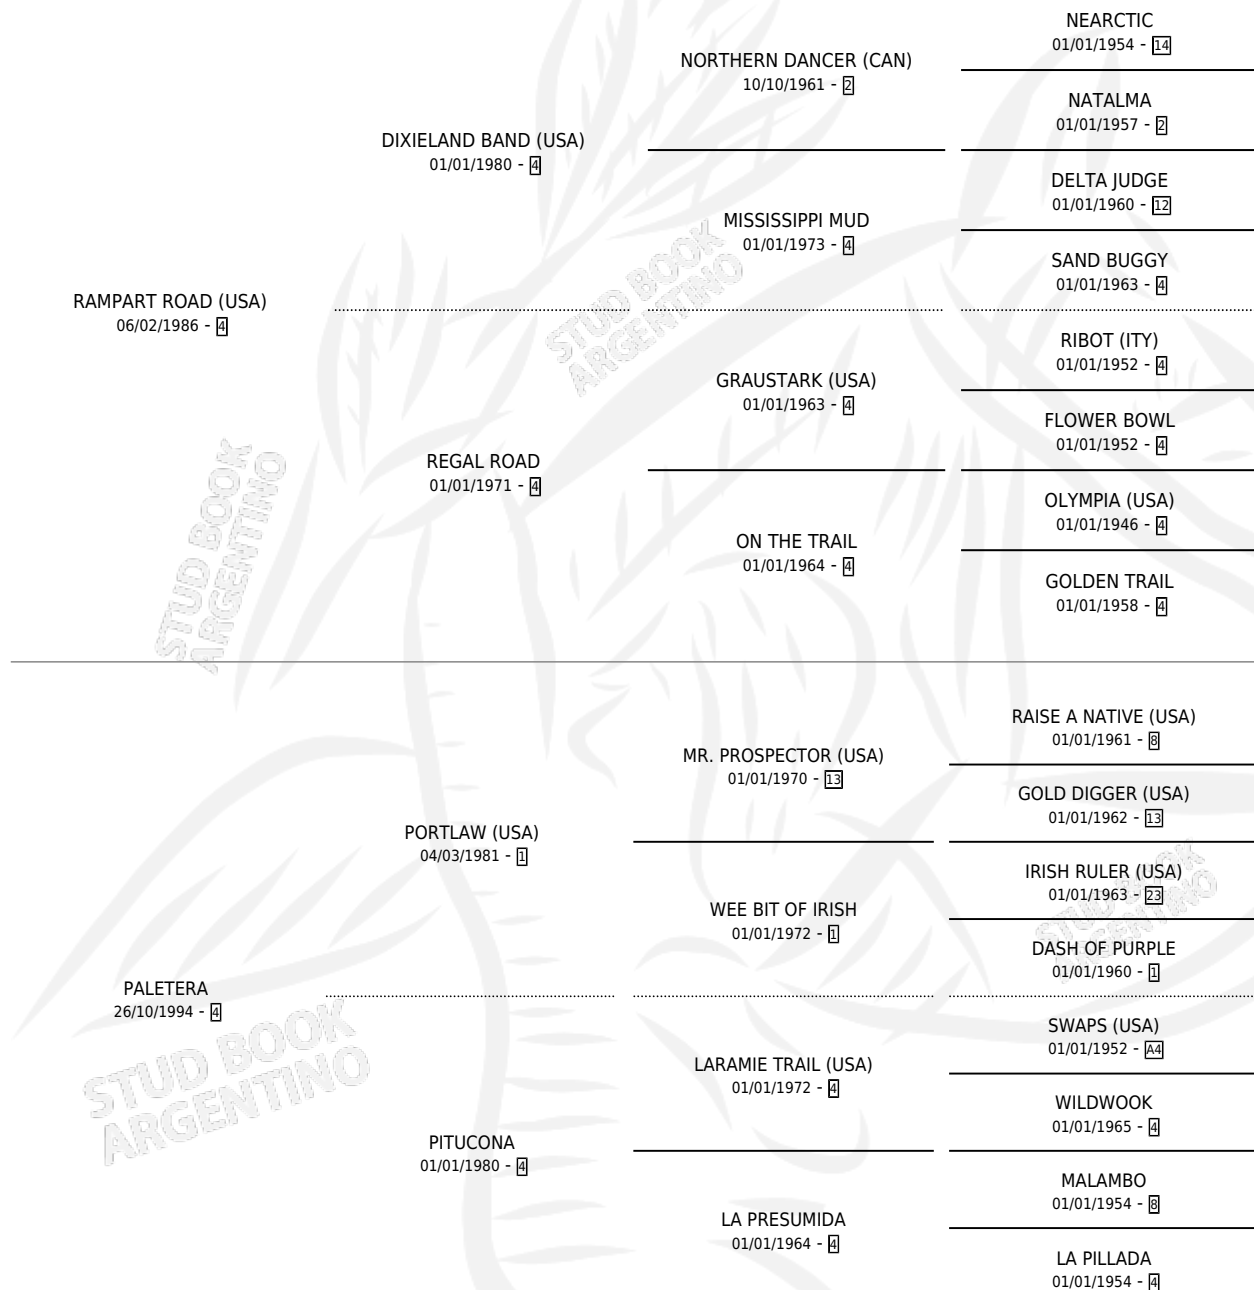

PALETINA

por **RAMPART ROAD (USA)** y **PALETERA** por **PORTLAW (USA)**

Argentina · Hembra · Zaino Doradillo · SP · 12/08/1998
Familia 4-e · Volumen 36

ESTADO

TIPIFICACIÓN SANGUÍNEA	✓
TIPIFICACIÓN POR ADN	✓
PASAPORTE	X
IDENTIFICACIÓN POR MICROCHIP	X
REPRODUCTOR	✓

Lugar de nacimiento: Rincon de Fe
Criador: Sin dato

~

HIJOS

	MACHOS	HEMBRAS
1 NACIERON	0	1
SIN ACTUACIONES		

PEDIGREE

CAMPAÑA

Solo carreras oficiales de Argentina

POR EDAD