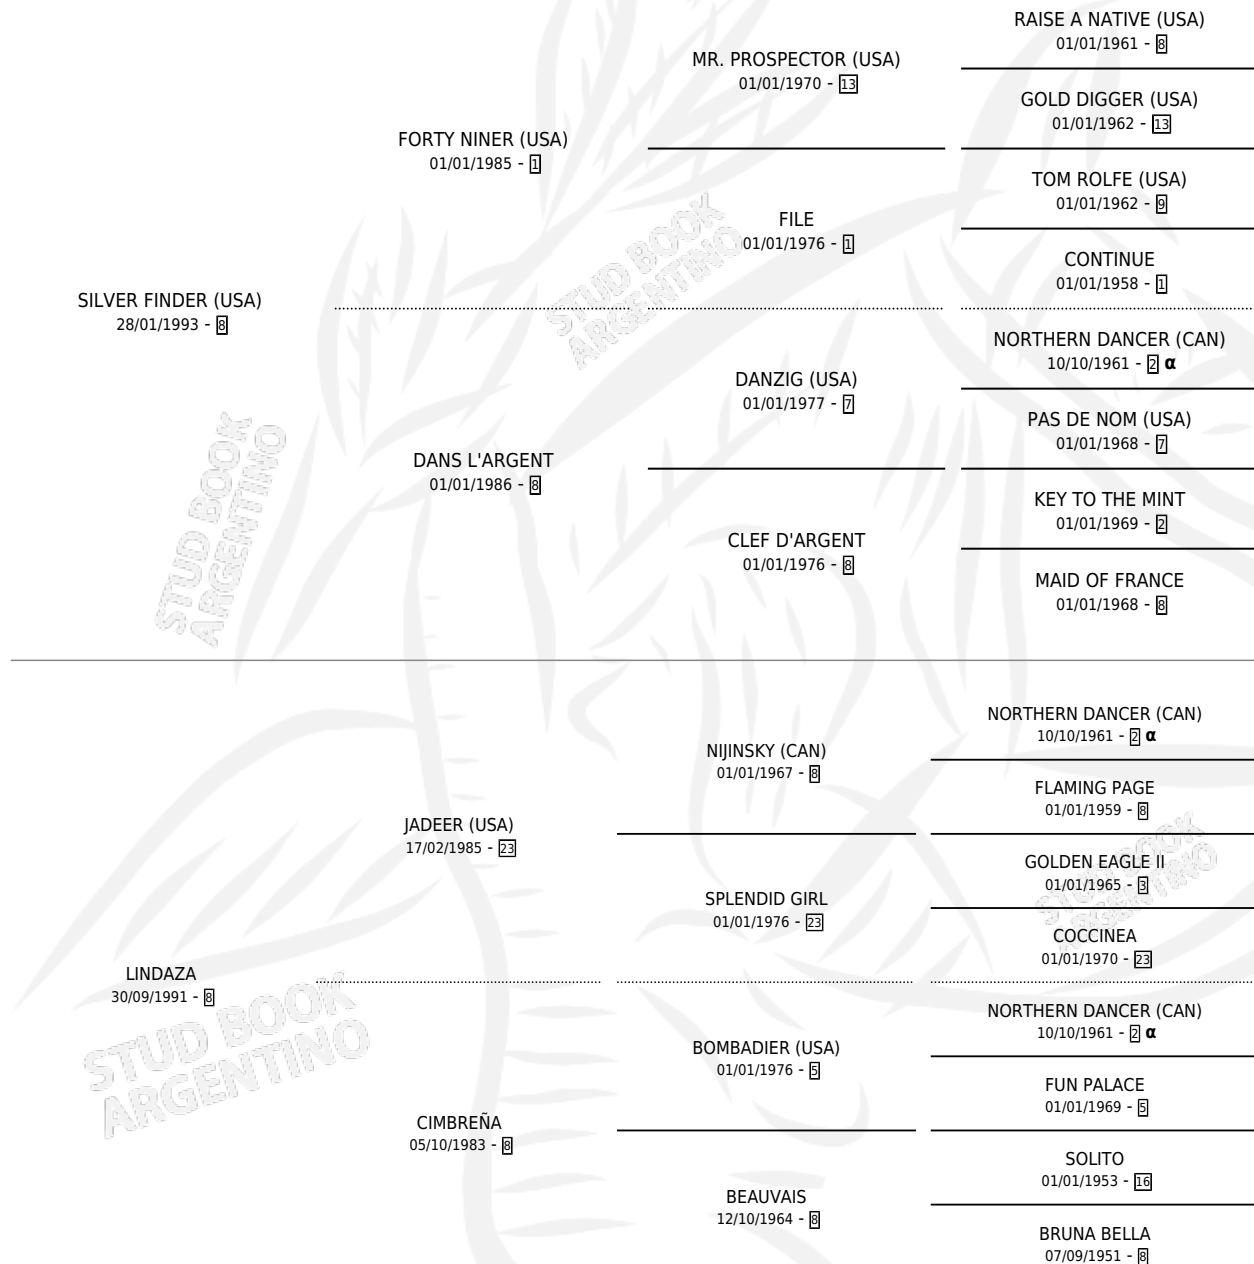

CALEL

por SILVER FINDER (USA) y LINDAZA por JADEER (USA)

Argentina · Hembra · Zaino Doradillo · SP · 24/10/1998
Familia 8-j · Volumen 36

ESTADO

TIPIFICACIÓN SANGUÍNEA	✓
TIPIFICACIÓN POR ADN	✓
PASAPORTE	X
IDENTIFICACIÓN POR MICROCHIP	X
REPRODUCTOR	✓

Lugar de nacimiento: Campo particular

Criador: Sin dato

~

HIJOS

	MACHOS	HEMBRAS
4 NACIERON	2	2
2 CORRIERON	1	1
1 GANARON	0	1
0 GANADORES CL	0 GANADORES GR	0 GANADORES G1

PEDIGREE

INBREEDING : α

CAMPAÑA

Solo carreras oficiales de Argentina

POR EDAD

EDAD	CC	1°	2°	3°	4°	5°	NP	CLC	CLG	CLCG1	CLGG1	IMPORTE	GANANCIA / CC
3 AÑOS	6	0	0	0	1	0	5	0	0	0	0	\$0	\$0
4 AÑOS	2	1	1	0	0	0	0	0	0	0	0	\$5,400	\$2,700
5 AÑOS	3	0	0	2	0	0	1	0	0	0	0	\$1,140	\$380
TOTALES	11	1	1	2	1	0	6	0	0	0	0	\$6,540	\$595
%		9.1%	9.1%	18.2%	9.1%	0.0%	54.5%	0.0%	0.0%	0.0%	0.0%		