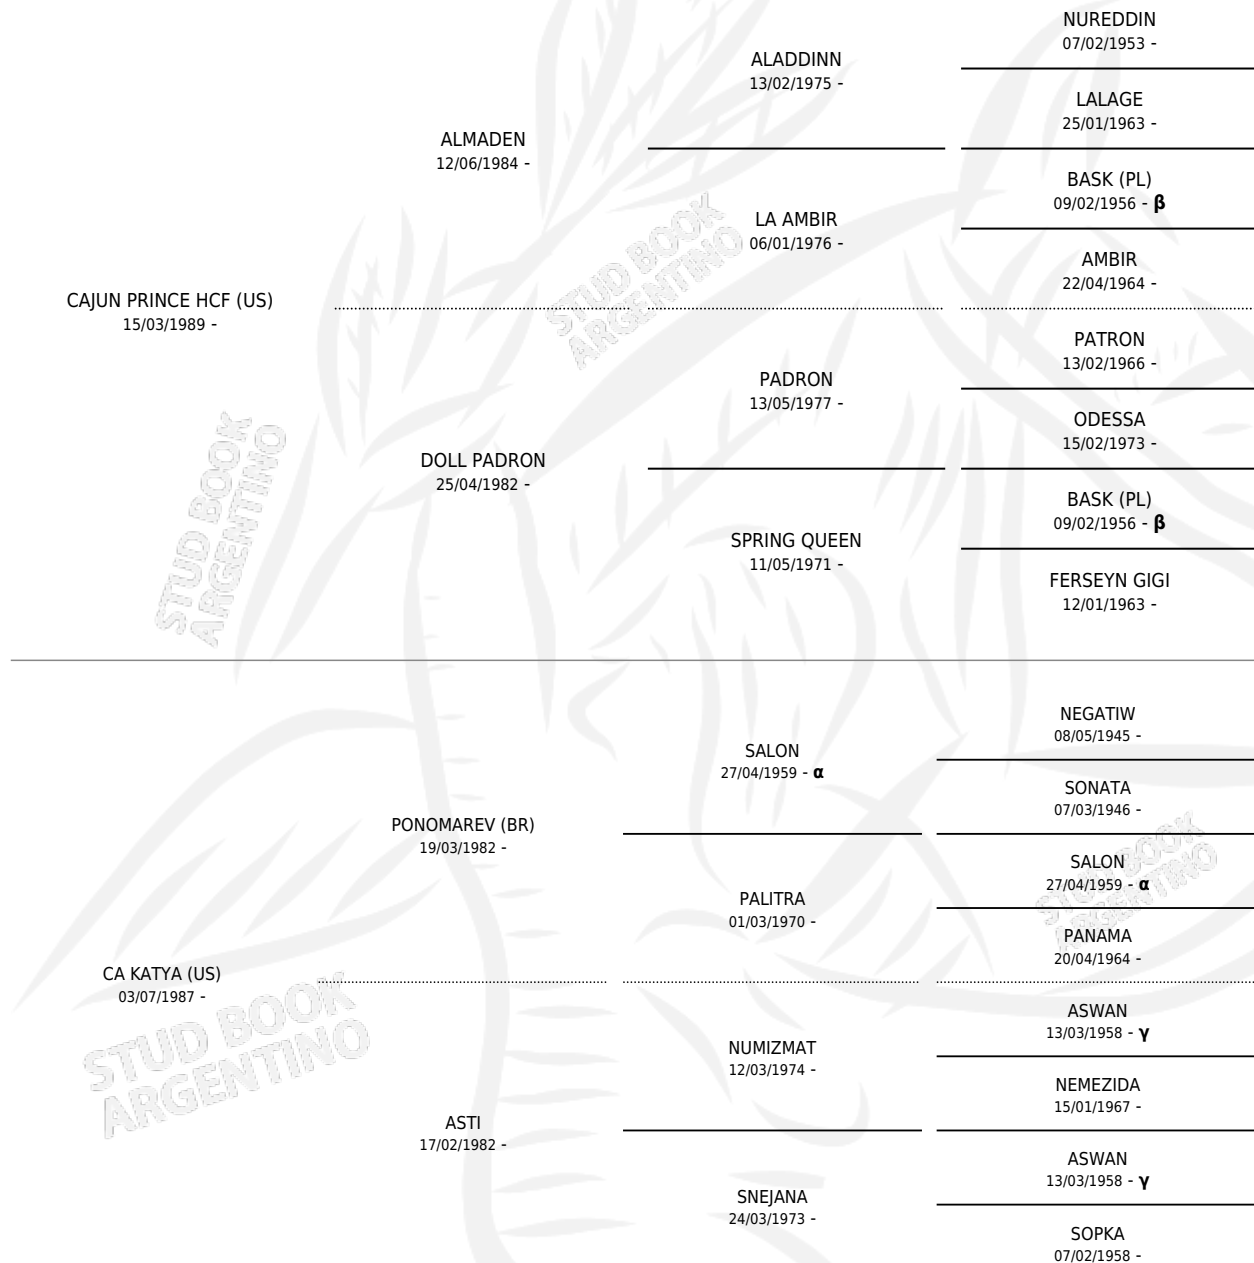

## PEDIGREE

Argentina · Macho · Alazan · AP · 31/10/1998  
Familia · Volumen 36

### ESTADO

TIPIFICACIÓN SANGUÍNEA	✓
TIPIFICACIÓN POR ADN	✓
PASAPORTE	X
IDENTIFICACIÓN POR MICROCHIP	X
REPRODUCTOR	✓

**Lugar de nacimiento:** Mayed  
**Criador:** London Derby S.A.

~

### HIJOS

	MACHOS	HEMBRAS
7 NACIERON	2	5
SIN ACTUACIONES		

INBREEDING :  $\alpha, \beta, \gamma$

## EXPORTACIÓN / IMPORTACIÓN

FECHA	MOVIMIENTO	PAÍS
02/12/2009	EXPORTADO	URUGUAY