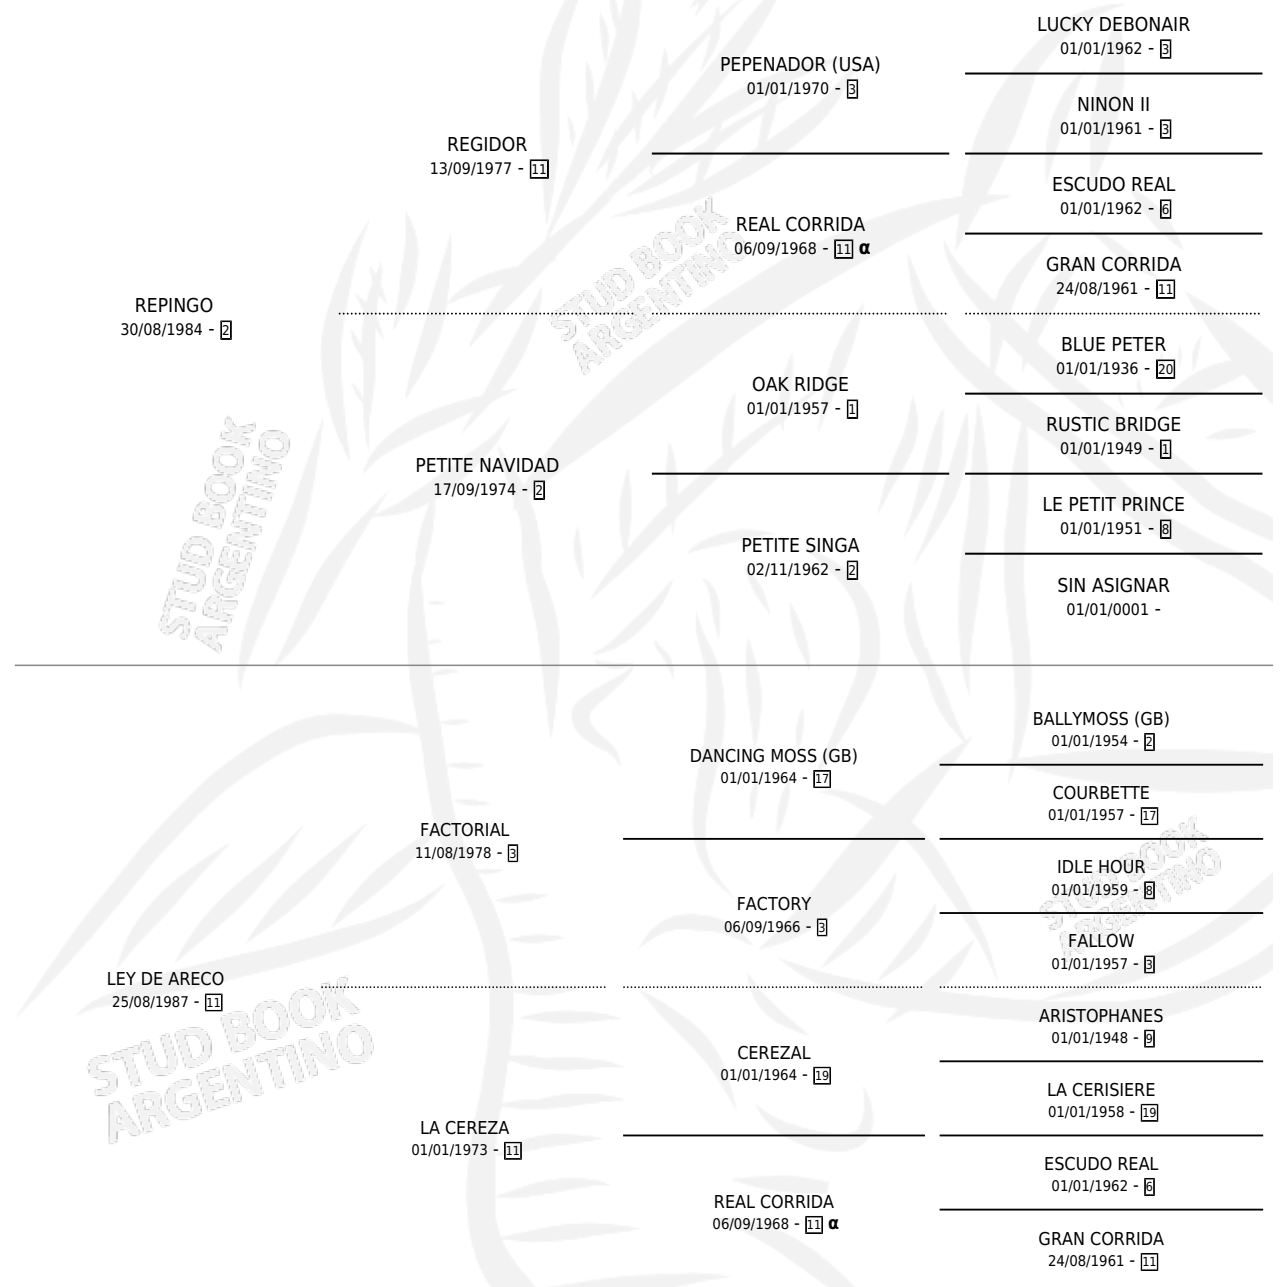

SUERTE DE LEY

por **REPINGO** y **LEY DE ARECO** por **FACTORIAL**

Argentina · Hembra · Tordillo · SP · 18/09/1998
Familia 11-e · Volumen 36

ESTADO

TIPIFICACIÓN SANGUÍNEA	X
TIPIFICACIÓN POR ADN	X
PASAPORTE	X
IDENTIFICACIÓN POR MICROCHIP	X
REPRODUCTOR	X

Lugar de nacimiento: Huiliche
Criador: Pedranti Miguel Ulises

PEDIGREE

INBREEDING : α

SUERTE DE LEY

Datos oficiales del Stud Book Argentino

Documento generado el 14/05/2026

studbook.org.ar