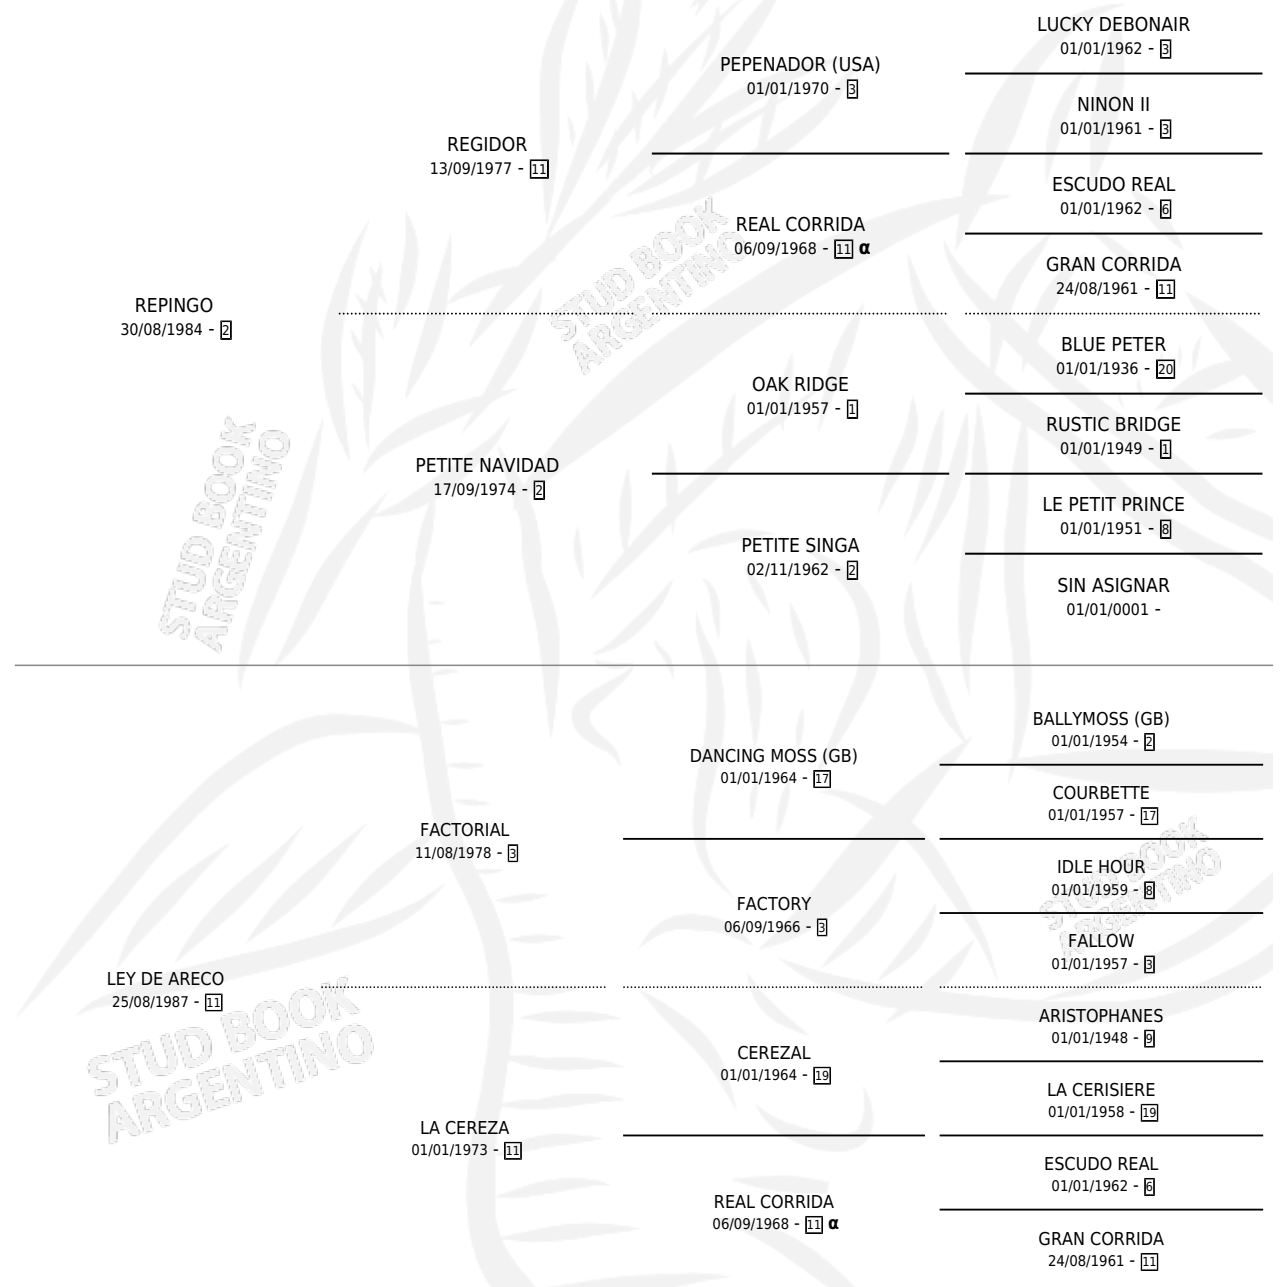

SUERTE DE LEY

por **REPINGO** y **LEY DE ARECO** por **FACTORIAL**

Argentina · Hembra · Tordillo · SP · 18/09/1998
Familia 11-e · Volumen 36

ESTADO

TIPIFICACIÓN SANGUÍNEA	X
TIPIFICACIÓN POR ADN	X
PASAPORTE	X
IDENTIFICACIÓN POR MICROCHIP	X
REPRODUCTOR	X

Lugar de nacimiento: Huiliche
Criador: Pedranti Miguel Ulises

PEDIGREE

INBREEDING : α

SUERTE DE LEY

Datos oficiales del Stud Book Argentino

Documento generado el 12/05/2026

studbook.org.ar