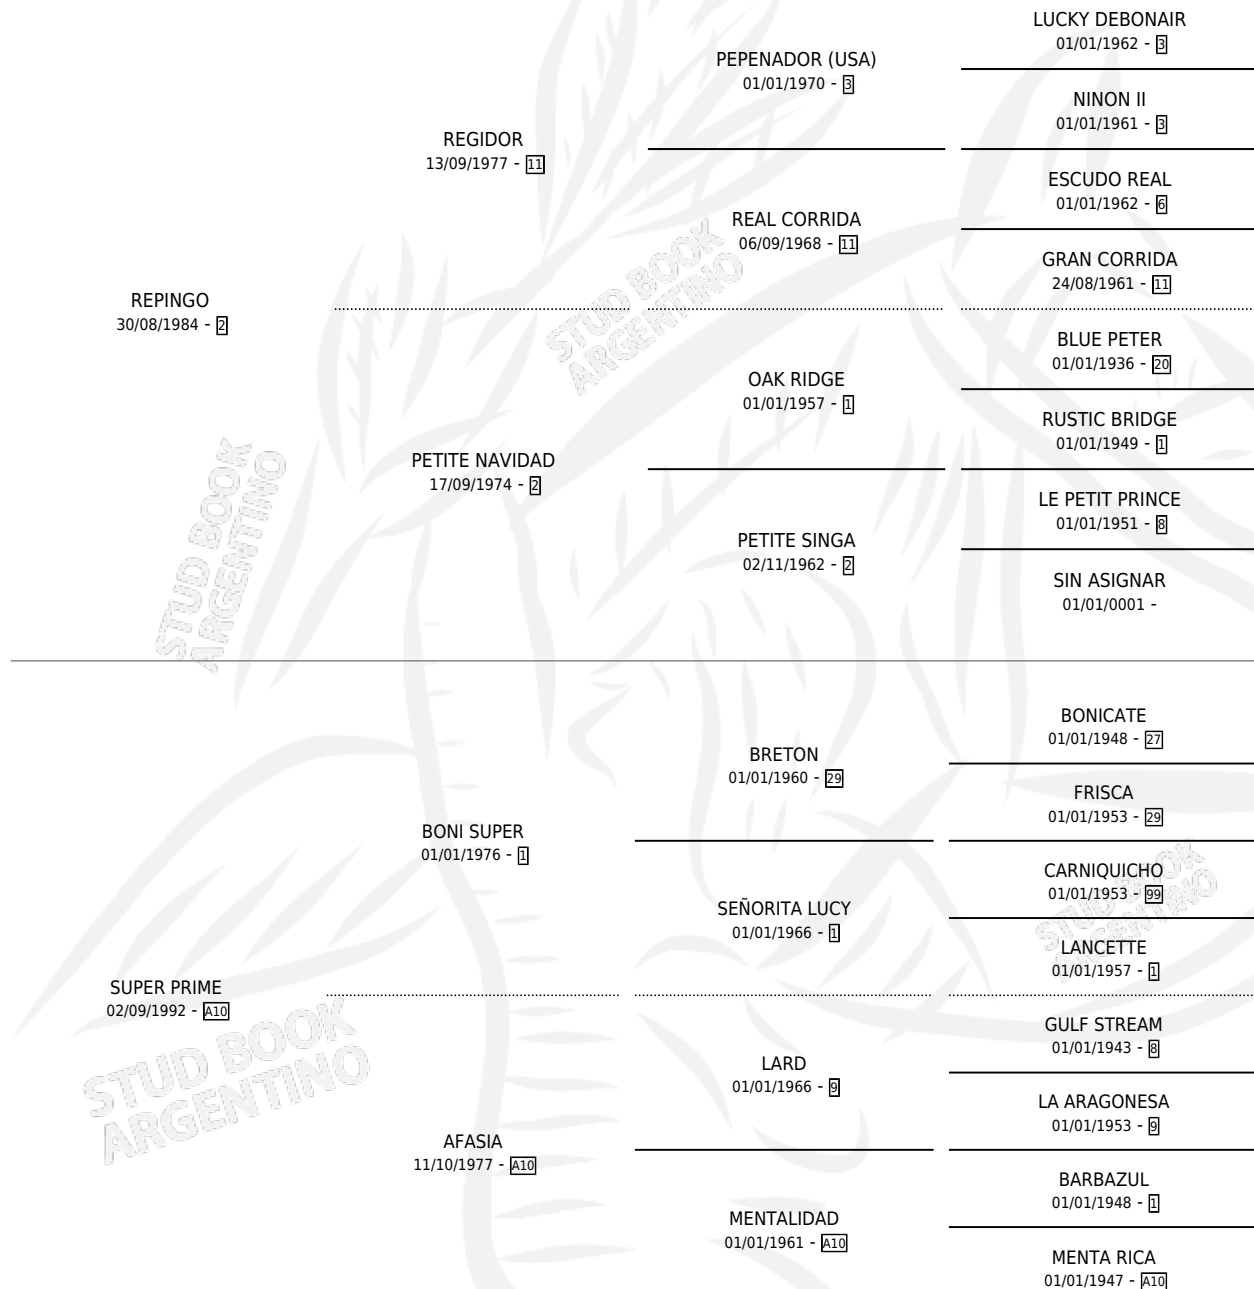

PINGO FORAJIDO

por **REPINGO** y **SUPER PRIME** por **BONI SUPER**

Argentina · Macho · Alazan · SP · 29/09/1998
Familia A10 · Volumen 36

ESTADO

| | |
|------------------------------|---|
| TIPIFICACIÓN SANGUÍNEA | X |
| TIPIFICACIÓN POR ADN | X |
| PASAPORTE | X |
| IDENTIFICACIÓN POR MICROCHIP | X |
| REPRODUCTOR | X |

Lugar de nacimiento: Huiliche

Criador: Pedranti Miguel Ulises

PEDIGREE

PINGO FORAJIDO

Datos oficiales del Stud Book Argentino

Documento generado el 02/05/2026

studbook.org.ar