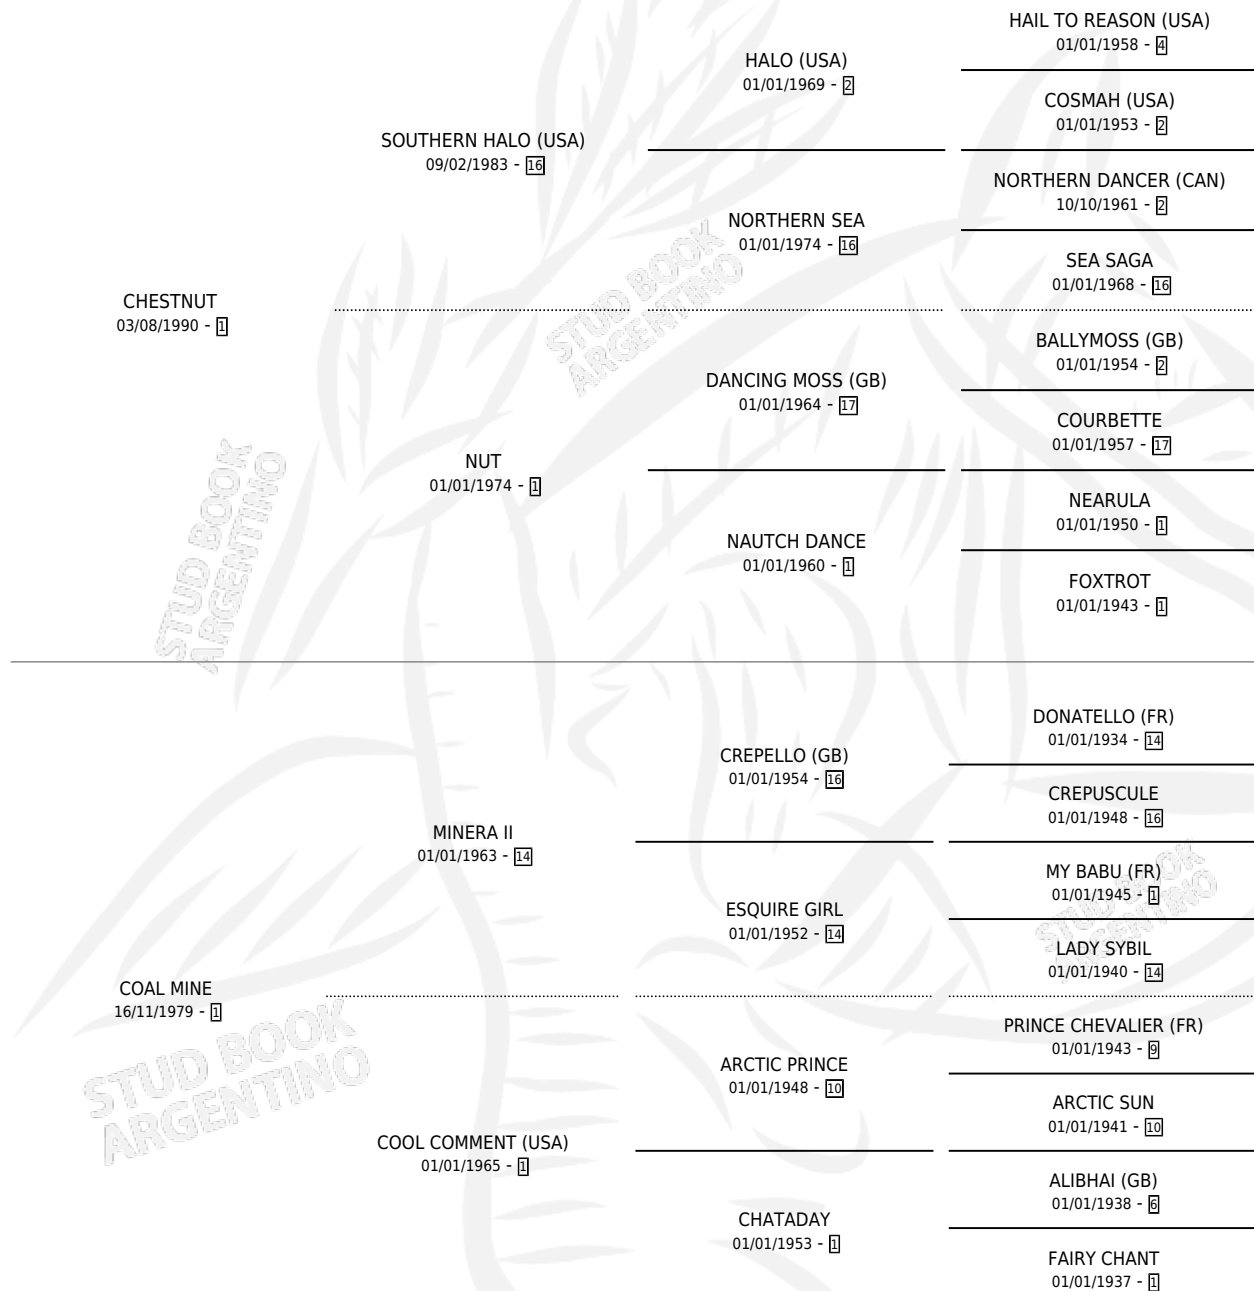

ZORRA DE NUT

por CHESTNUT y COAL MINE por MINERA II

Argentina · Hembra · Alazan · SP · 27/11/1998
Familia 1-c · Volumen 36

ESTADO

TIPIFICACIÓN SANGUÍNEA	✓
TIPIFICACIÓN POR ADN	✓
PASAPORTE	X
IDENTIFICACIÓN POR MICROCHIP	X
REPRODUCTOR	✓

Lugar de nacimiento: Don Waldino
Criador: Rossi Alejandro Ismael

~

HIJOS

	MACHOS	HEMBRAS
1 NACIERON	1	0

SIN ACTUACIONES

PEDIGREE

CAMPAÑA

Solo carreras oficiales de Argentina